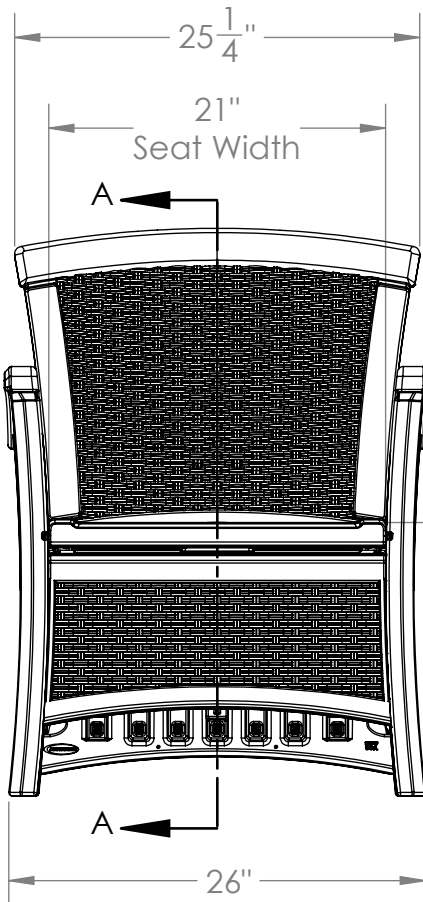

20"  
Seat  
Depth

21"  
STORAGE  
WIDTH

SECTION B-B  
SCALE 1 : 12

Storage Volume:  
1.55 Ft<sup>3</sup>  
11.6 Gallons

25 <sup>1</sup>/<sub>4</sub>"

21"  
Seat  
Width

26 <sup>3</sup>/<sub>4</sub>"  
TOP OF  
17" ARM REST  
SEAT  
HEIGHT

26"

29 <sup>3</sup>/<sub>4</sub>"

35 <sup>1</sup>/<sub>2</sub>"

23 <sup>1</sup>/<sub>2</sub>"

18 <sup>3</sup>/<sub>4</sub>"

8 <sup>1</sup>/<sub>2</sub>"

5"

STORAGE HEIGHT & DEPTH  
SECTION A-A  
SCALE 1 : 12