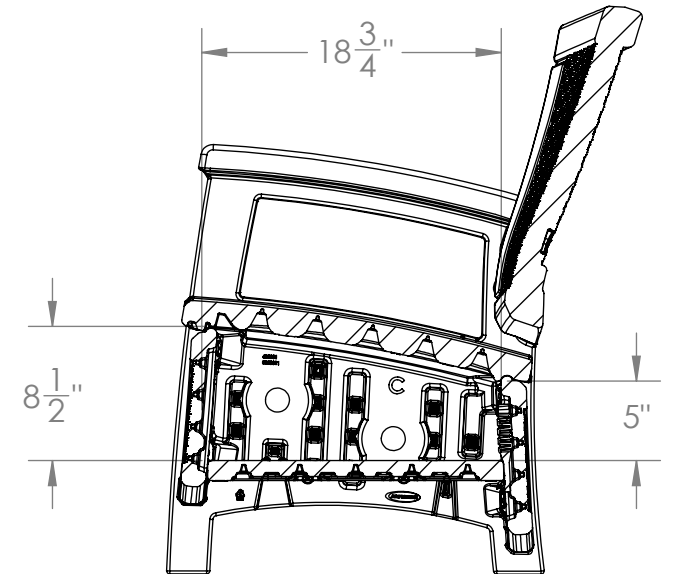

20"  
Seat  
Depth

21"  
STORAGE  
WIDTH

SECTION B-B  
SCALE 1 : 12

Storage Volume:  
1.55 Ft<sup>3</sup>  
11.6 Gallons

25 <sup>1</sup>/<sub>4</sub>"

21"  
Seat  
Width

26 <sup>3</sup>/<sub>4</sub>"  
TOP OF  
17" ARM REST  
SEAT  
HEIGHT

26"

29 <sup>3</sup>/<sub>4</sub>"

35 <sup>1</sup>/<sub>2</sub>"

23 <sup>1</sup>/<sub>2</sub>"

18 <sup>3</sup>/<sub>4</sub>"

8 <sup>1</sup>/<sub>2</sub>"

5"

STORAGE HEIGHT & DEPTH  
SECTION A-A  
SCALE 1 : 12