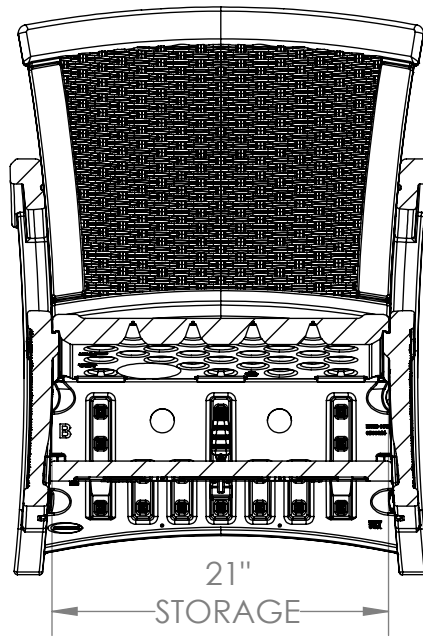

20"  
Seat  
Depth

21"  
STORAGE  
WIDTH

SECTION B-B  
SCALE 1 : 12

Storage Volume:  
1.55 Ft<sup>3</sup>  
11.6 Gallons

25 <sup>1</sup>/<sub>4</sub>"

21"  
Seat  
Width

26 <sup>3</sup>/<sub>4</sub>"  
TOP OF  
17" ARM REST  
SEAT  
HEIGHT

26"

29 <sup>3</sup>/<sub>4</sub>"

35 <sup>1</sup>/<sub>2</sub>"

23 <sup>1</sup>/<sub>2</sub>"

18 <sup>3</sup>/<sub>4</sub>"

8 <sup>1</sup>/<sub>2</sub>"

5"

STORAGE HEIGHT & DEPTH  
SECTION A-A  
SCALE 1 : 12