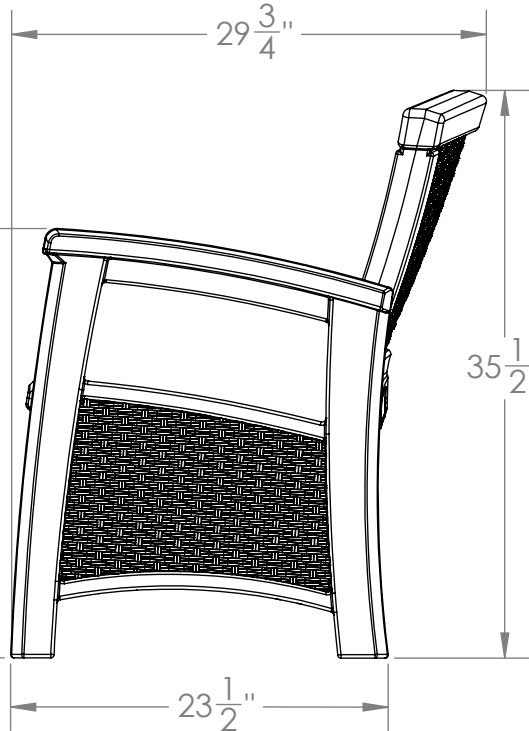

20"  
Seat  
Depth

21"  
STORAGE  
WIDTH

SECTION B-B  
SCALE 1 : 12

Storage Volume:  
1.55 Ft<sup>3</sup>  
11.6 Gallons

25 <sup>1</sup>/<sub>4</sub>"

21"  
Seat  
Width

26 <sup>3</sup>/<sub>4</sub>"  
TOP OF  
17" ARM REST  
SEAT  
HEIGHT

26"

29 <sup>3</sup>/<sub>4</sub>"

35 <sup>1</sup>/<sub>2</sub>"

23 <sup>1</sup>/<sub>2</sub>"

18 <sup>3</sup>/<sub>4</sub>"

8 <sup>1</sup>/<sub>2</sub>"

5"

STORAGE HEIGHT & DEPTH  
SECTION A-A  
SCALE 1 : 12