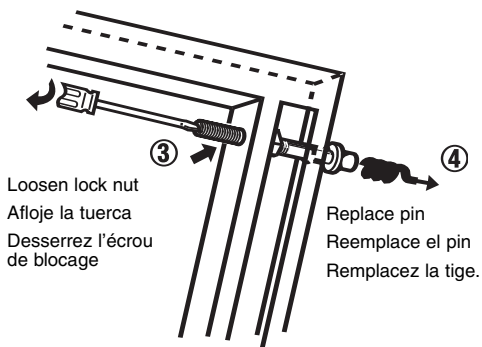

## Puerta de dos dobladuras: Ensamblaje para la vara del punto de eje

## Ensemble tige de pivot de porte pliante à deux battants

Swing door out

Abra la puerta hacia fuera

Ouvrez la porte vers  
l'extérieur

Depress top pivot

Presione el pivote superior

Appuyez sur le pivot  
supérieur

Adjust bottom pivot if  
needed

Regule el pivote  
inferior si es necesario

Réglez le pivot  
inférieur si nécessaire.

Loosen lock nut

Afloje la tuerca

Desserrez l'écrou  
de blocage

Replace pin

Reemplace el pin