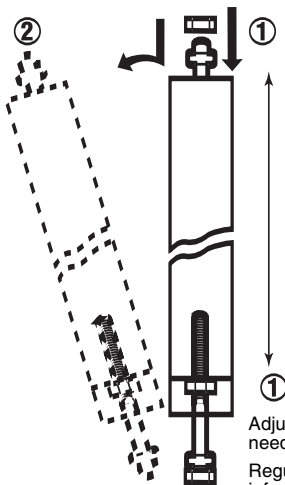

## Puerta de dos dobladuras: Ensamblaje para la vara del punto de eje

## Ensemble tige de pivot de porte pliante à deux battants

Swing door out

Abra la puerta hacia fuera

Ouvrez la porte vers  
l'extérieur

Depress top pivot

Presione el pivote superior

Appuyez sur le pivot  
supérieur

Adjust bottom pivot if  
needed

Regule el pivote  
inferior si es necesario

Réglez le pivot  
inférieur si nécessaire.

Loosen lock nut

Afloje la tuerca

Desserrez l'écrou  
de blocage

Replace pin

Reemplace el pin

Remplacez la tige.