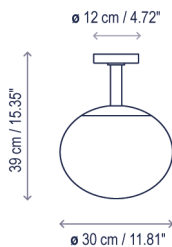

## Technical description / *Descripción técnica*:

Net Weight: 4.83 lbs  
*Peso Neto: 4.83 lbs*

1 Box/Caja  
24.02 x 24.02 x 15.75 inches | 5.2562 ft<sup>3</sup>  
Gross Weight / *Peso bruto*: 7.89 lbs

Materials: Brass, Iron, Aluminum, Medium density polyethylene.