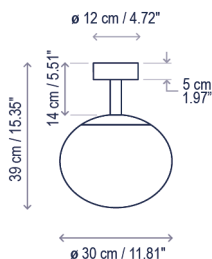

Lamps description / *Descripción lámpara*:

120V 60Hz | WET | IP-66 | 2 x 10 W E26 LED A19

Ref	Finishing / <i>Acabados</i>	Ean13
*3230110013U	White <i>Blanco</i>	8435493722375

Lamps description (Dimmable Triac) / *Descripción lámpara (Regulable Triac)*:

120V 60Hz | WET | IP-66 | 17,1 W LED / CRI: 90 / 2700K
2064 lm light source / *fuentes de luz*

Ref	Finishing / <i>Acabados</i>	Ean13
32301104013U	Dimmable Triac - White <i>Regulable Triac - Blanco</i>	8435493738314

Lamps description (Dimmable 0-10v) / *Descripción lámpara (Regulable 0-10v)*:

120V 60Hz | WET | IP-66 | 17,1 W LED / CRI: 90 / 2700K
2064 lm light source / *fuentes de luz*

Ref	Finishing / <i>Acabados</i>	Ean13
32301103013U	Dimmable 0-10v - White <i>Regulable 0-10v - Blanco</i>	8435493737812