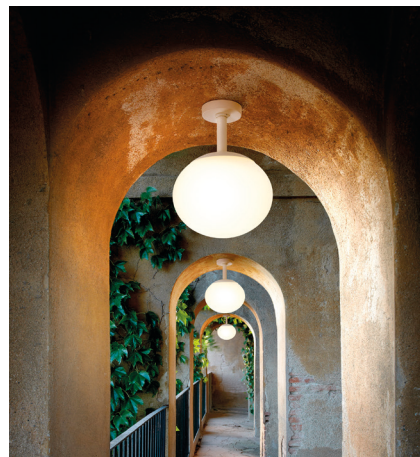

# Elipse PF/30 Outdoor

Design / *Diseño*:  
Alex Fernández Camps | Gonzalo Milà / 2011

Typology: Ceiling lamp  
*Tipología: Plafón*

Environment: Outdoor  
*Ambiente: Exterior*