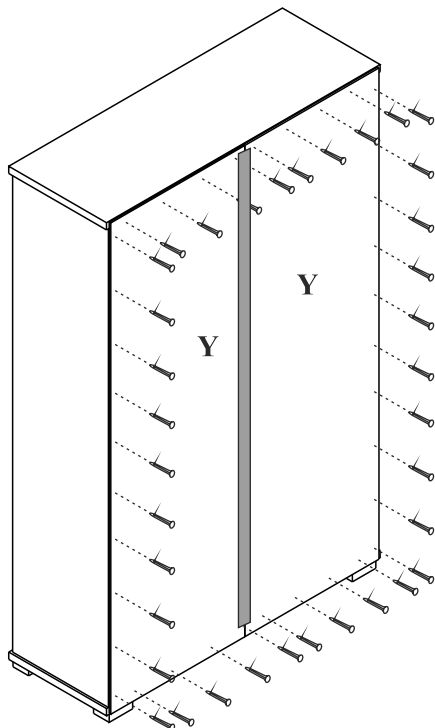

Szafka na buty koszyk

1 x12	7 x6	3 x6	4 x1	18 x2	2 x3
16 x4	8 x50	9 x18	10 x18	11 x6	12 x6
13 x6	14 x1	15 x6	17 x6	19 x4	

Czas mont. - 90 min.

Szafka na buty koszyk

1	8x35	17
	x8	
13		11
	x6	

1	8x35	17
	x4	

x3

x3

8

7

x3

9

10

11