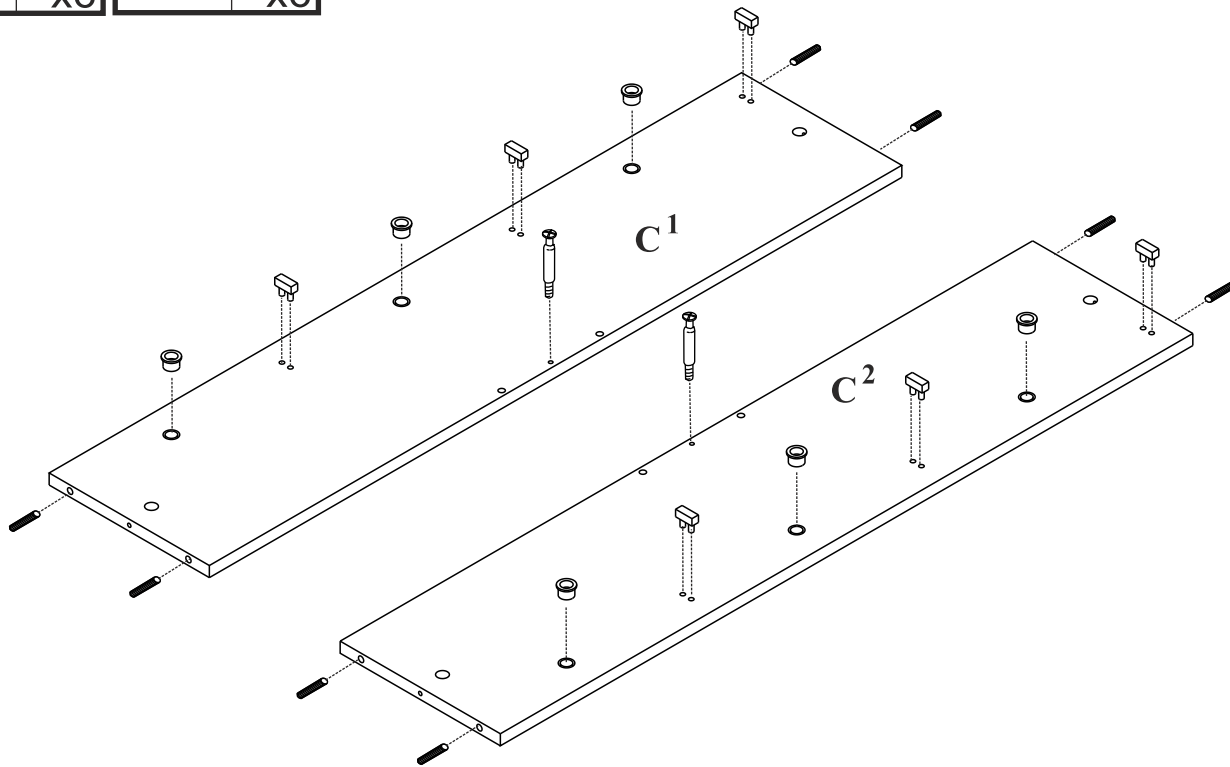

Szafka na buty koszyk

1 x12	7 x6	3 x6	4 x1	18 x2	2 x3
16 x4	8 x50	9 x18	10 x18	11 x6	12 x6
13 x6	14 x1	15 x6	17 x6	19 x4	

Czas mont. - 90 min.

Szafka na buty koszyk

1	8x35	17
	x8	
13		11
	x6	

1	8x35	17
	x4	

x3

x3

8

7

x3

9

10

11