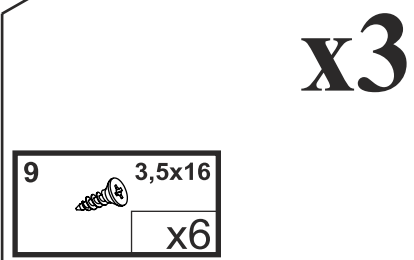

Szafka na buty koszyk

1 x12	7 x6	3 x6	4 x1	18 x2	2 x3
16 x4	8 x50	9 x18	10 x18	11 x6	12 x6
13 x6	14 x1	15 x6	17 x6	19 x4	

Czas mont. - 90 min.

Szafka na buty koszyk

1	8x35	17
	x8	
13		11
	x6	

1	8x35	17
	x4	

x3

x3

8

7

x3

9

10

11