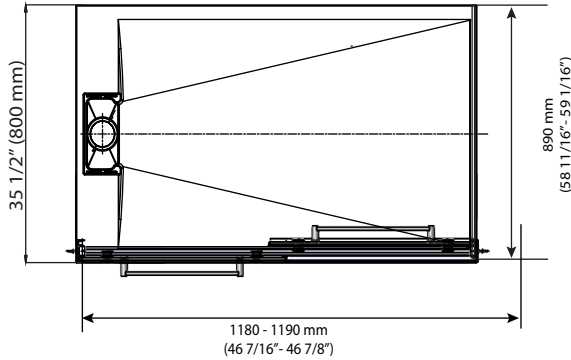

SHOWER KIT

KIT DE DOUCHE

* Dimensions may vary +/- 1/4" (6mm) / Les dimensions peuvent varier de +/- 1/4" (6mm)

DIMENSIONS	PRODUCT TYPE TYPE DE PRODUIT	DOOR TYPE TYPE DE PORTE	FRAME TYPE TYPE DE CADRE	DRAIN LOCATION LOCATION DU DRAIN
48 x 36 x 76" 1219.2x914.4x1930.4mm	Corner Shower Douche a coin	By pass Sliding door Porte coulissante à double passage	Frameless enclosure Boîtier sans cadré	Side-drain entre-Côté
FINISH FINITION	DOOR HEIGHT HAUTEUR DE LA PORTE	DOOR WIDTH LARGEUR D'OUVERTURE	GLASS FINISH FINITION EN VERRE	GLASS THICKNESS ÉPAISSEUR DU VERRE
Black Noir	76" 1930.4mm	25 3/16" 640mm	Rain drop/ Goutte de pluie	1/4" 6mm