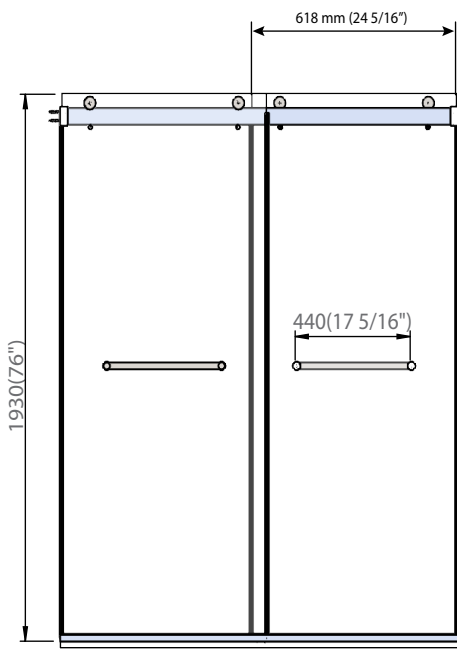

SHOWER KIT

KIT DE DOUCHE

* Dimensions may vary +/- 1/4" (6mm) / Les dimensions peuvent varier de +/- 1/4" (6mm)

DIMENSIONS	PRODUCT TYPE TYPE DE PRODUIT	DOOR TYPE TYPE DE PORTE	FRAME TYPE TYPE DE CADRE	DRAIN LOCATION LOCATION DU DRAIN
48 x 36 x 76" 1219.2x914.4x1930.4mm	Corner Shower Douche a coin	By pass Sliding door Porte coulissante à double passage	Frameless enclosure Boîtier sans cadré	Side-drain entre-Côté
FINISH FINITION	DOOR HEIGHT HAUTEUR DE LA PORTE	DOOR WIDTH LARGEUR D'OUVERTURE	GLASS FINISH FINITION EN VERRE	GLASS THICKNESS ÉPAISSEUR DU VERRE
Black Noir	76" 1930.4mm	25 3/16" 640mm	Rain drop/ Goutte de pluie	1/4" 6mm