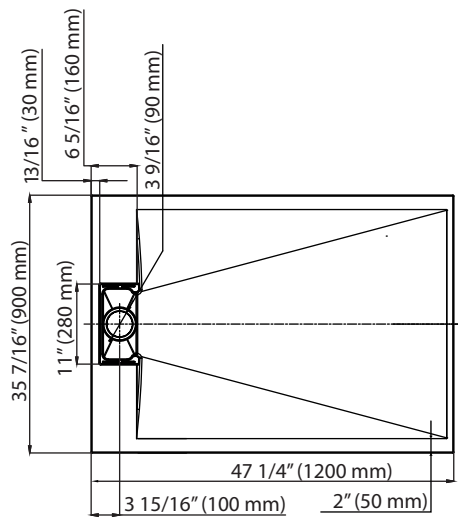

SHOWER KIT

KIT DE DOUCHE

* Dimensions may vary +/- 1/4" (6mm) / Les dimensions peuvent varier de +/- 1/4" (6mm)

DIMENSIONS	PRODUCT TYPE TYPE DE PRODUIT	DOOR TYPE TYPE DE PORTE	FRAME TYPE TYPE DE CADRE	DRAIN LOCATION LOCATION DU DRAIN
48 x 36 x 76" 1219.2x914.4x1930.4mm	Corner Shower Douche a coin	By pass Sliding door Porte coulissante à double passage	Frameless enclosure Boîtier sans cadré	Side-drain entre-Côté
FINISH FINITION	DOOR HEIGHT HAUTEUR DE LA PORTE	DOOR WIDTH LARGEUR D'OUVERTURE	GLASS FINISH FINITION EN VERRE	GLASS THICKNESS ÉPAISSEUR DU VERRE
Black Noir	76" 1930.4mm	25 3/16" 640mm	Rain drop/ Goutte de pluie	1/4" 6mm