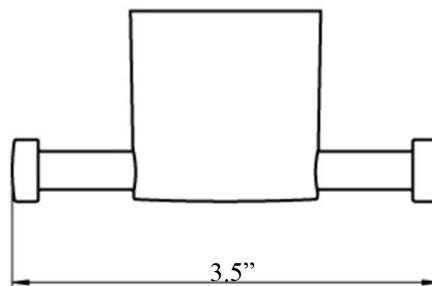

**Features**

- Double Hook
- Polished Chrome Finish
- Solid Brass Base

**Rondo2 4575.001.02**

**SKU# | Option:**

- Rondo2 4575.001.02 | Polished Chrome

**Finishes**

 .001 Polished Chrome

<p><b>Collection</b> Rondo2</p>	<p><b>Model  </b> Rondo2 4575.001.02</p>	<p>Dimensions Metric <i>1 inch = 2.54 cm</i> <i>1 inch = 25.4 mm</i></p>	<p> 1051 Lea Drive - Collegeville, PA 19426 Tel. 215 513 9400 - Fax 610 831 0215 <a href="http://www.ws bathcollections.com">www.ws bathcollections.com</a> - <a href="mailto:info@ws bathcollectins.com">info@ws bathcollectins.com</a></p>
-------------------------------------	--	--	---

# Product Specs Sheets

Collection  
Rondo2

Model |  
Rondo2 4575.001.02

Dimensions Metric

*1 inch = 2.54 cm*  
*1 inch = 25.4 mm*

**WS**<sup>®</sup>  
**BATH**  
**COLLECTIONS**

1051 Lea Drive - Collegeville, PA 19426  
Tel. 215 513 9400 - Fax 610 831 0215