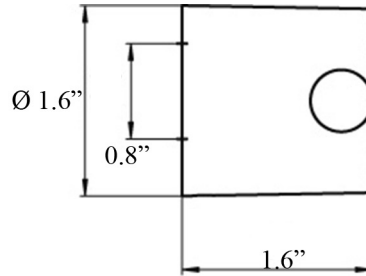

**Features**

- Double Hook
- Polished Chrome Finish
- Solid Brass Base

**Rondo2 4575.001.02**

**SKU# | Option:**

- Rondo2 4575.001.02 | Polished Chrome

**Finishes**

 .001 Polished Chrome

<p><b>Collection</b> Rondo2</p>	<p><b>Model  </b> Rondo2 4575.001.02</p>	<p>Dimensions Metric <i>1 inch = 2.54 cm</i> <i>1 inch = 25.4 mm</i></p>	<p> 1051 Lea Drive - Collegeville, PA 19426 Tel. 215 513 9400 - Fax 610 831 0215 <a href="http://www.ws bathcollections.com">www.ws bathcollections.com</a> - <a href="mailto:info@ws bathcollectins.com">info@ws bathcollectins.com</a></p>
-------------------------------------	--	--	---

# Product Specs Sheets

Collection  
Rondo2

Model |  
Rondo2 4575.001.02

Dimensions Metric

*1 inch = 2.54 cm*  
*1 inch = 25.4 mm*

**WS**<sup>®</sup>  
**BATH**  
**COLLECTIONS**

1051 Lea Drive - Collegeville, PA 19426  
Tel. 215 513 9400 - Fax 610 831 0215