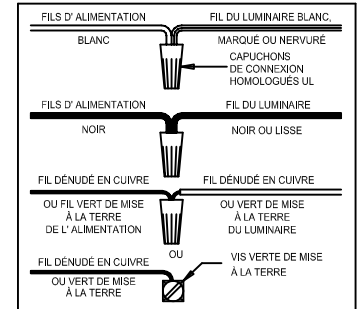

Instructions d'Assemblage et Installation

MISE EN GARDE: Lire les instructions avec soin et couper le courant au disjoncteur central avant de commencer l'installation.

AVERTISSEMENT - S'il y a d'autres mécanismes régulateurs qui s'emploient avec ce dispositif, suivre soigneusement les instructions pour satisfaire aux exigences NEC. Si vous avez des questions, consulter un électricien qualifié.
MISE EN GARDE - Le verre est toujours fragile; maniez le(s) composant(s) et/ou l' (les) ampoule(s) avec prudence.