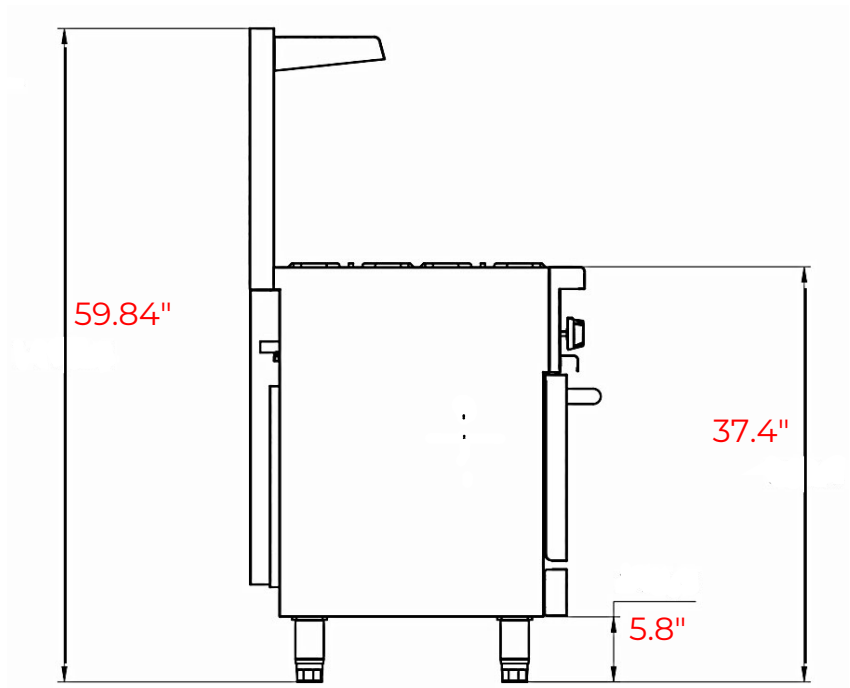

# PRODUCT & CUTOUT DIMENSIONS DIMENSIONS DU PRODUIT ET DES DÉCOUPES

Model/Modèle: FCMGR0093-24

## PRODUCT DIMENSIONS - DIMENSIONS DU PRODUIT

24"

59.84"

37.4"

5.8"

31.5"