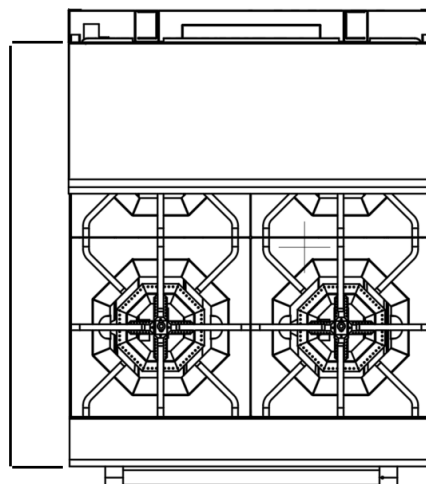

# PRODUCT & CUTOUT DIMENSIONS DIMENSIONS DU PRODUIT ET DES DÉCOUPES

Model/Modèle: FCMGR0093-24

## PRODUCT DIMENSIONS - DIMENSIONS DU PRODUIT

24"

59.84"

37.4"

5.8"

31.5"