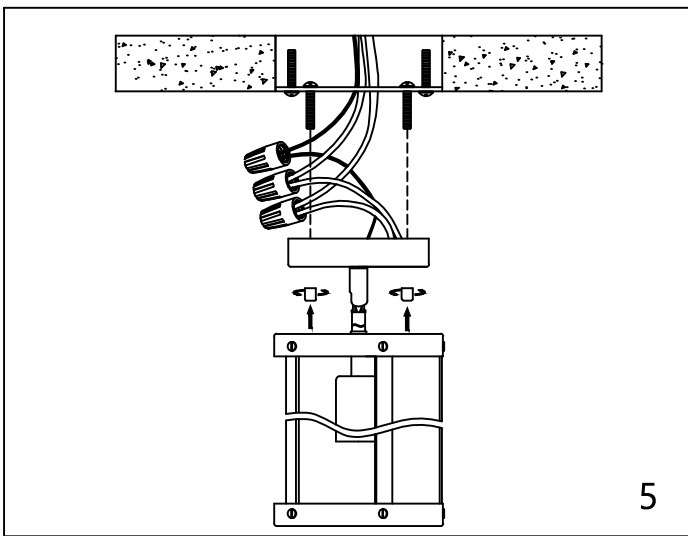

Assembly & Installation Instructions

CAUTION: Read instructions carefully and turn electricity off at main circuit breaker panel before beginning installation.

CANOPY MOUNTING & WIRE CONNECTION ASSEMBLY STEPS:

| NO | K |
|-----------|---|
| Part list | |
| QTY | 2 |

FIXTURE ASSEMBLY STEPS :

1. B1 → E
2. B2 → B1
3. K1 → B2
4. K2 → K1
5. A → K2
6. L → E

L (Bulb Not Included)

Instructions d'Assemblage et Installation

MISE EN GARDE: Lire les instructions avec soin et couper le courant au disjoncteur central avant de commencer l'installation.

AVERTISSEMENT - S'il y a d'autres mécanismes régulateurs qui s'emploient avec ce dispositif, suivre soigneusement les instructions pour satisfaire aux exigences NEC. Si vous avez des questions, consulter un électricien qualifié.