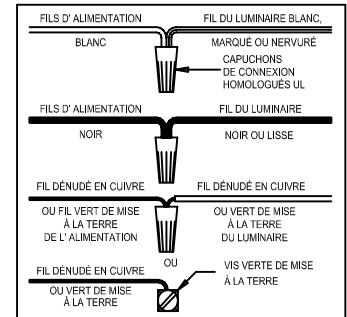

Instructions d'Assemblage et Installation

MISE EN GARDE: Lire les instructions avec soin et couper le courant au disjoncteur central avant de commencer l'installation.

*****

AVERTISSEMENT - S'il y a d'autres mécanismes régulateurs qui s'emploient avec ce dispositif, suivre soigneusement les instructions pour satisfaire aux exigences NEC. Si vous avez des questions, consulter un électricien qualifié.

AVERTISSEMENT - Ce produit contient des composants chimiques qui selon L'état de Californie provoquent un cancer, des infirmités de naissance et (ou) du mal au système reproductif. Il faut laver les mains soigneusement après avoir installé, manipulé, nettoyé, ou autrement touché ce produit.

MISE EN GARDE - Le verre est toujours fragile; maniez le(s) composant(s) et/ou l' (les) ampoule(s) avec prudence.

*****