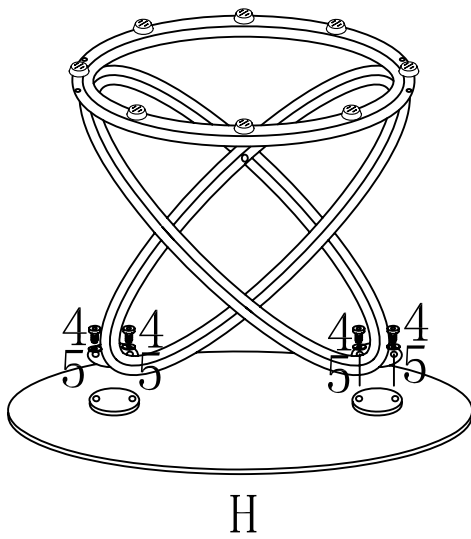

# ASSEMBLY INSTRUCTIONS

740\*545mm

A\*1PC

740\*505mm

B\*1PC

φ 600mm

C\*1PC

1210\*810mm

## PARTS LIST:

|   |  |          |       |
|---|--|----------|-------|
| 1 |  | M6       | 24PCS |
| 2 |  | M6*30    | 6PCS  |
| 3 |  | M6*25    | 12PCS |
| 4 |  | M6*10    | 12PCS |
| 5 |  | φ 13*1.0 | 12PCS |
| 6 |  | M4       | 1PC   |

695\*505mm

E\*2PCS

695\*465mm

F\*2PCS

φ 488mm

G\*2PCS

φ 660mm

H\*2PCS

### STEP4:

STEP5:

STEP6:

STEP7:

STEP8: