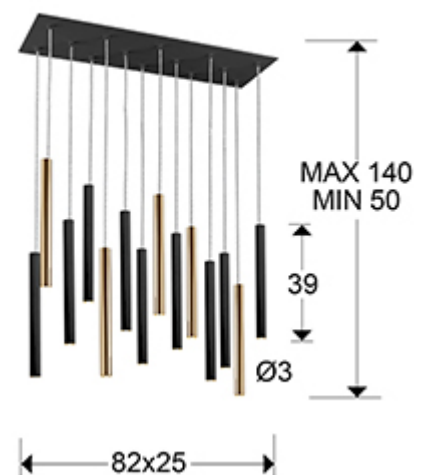

Varas 373425

Lámparas de techo

Lámpara de 14 luces LED. Realizada en metal acabado oro brillo y negro mate. Difusor acrílico opal. 70W LED, 6.300 lm, 3.000 K. DIMABLE.

INFORMACIÓN GENERAL

Catálogo: i36 Iluminación
 Página: 35
 Tipo: Lámparas de techo
 Colección: Varas

DIMENSIONES

Dimensiones: ↔ 82,0 ↓ 40,0 ↗ 25,0 cm
 Altura instalada: 50,0/ máx. 140,0 cm
 Peso: 11,2 Kg

DIMENSIONES CON EMBALAJE

Peso: 12,6 Kg
 Volumen: 0,0640m³
 Dimensiones: ↔ 90,0 ↓ 17,0 ↗ 42,0 cm

INFORMACIÓN TÉCNICA

Clase eléctrica: Class 1
Potencia máxima: 70W
Voltaje: 220 V
Frecuencia: 50/60 Hz
Flujo luminoso: 6.300 lm
Temperatura de color: 3.000 K
Vida media: 50.000 h
Factor de potencia: >0.9
CRI: >80

INFORMACIÓN ADICIONAL

Material: Metal, acrílico
Acabado: Oro brillo, blanco mate, opal
Medidas de la pantalla/tulipa: Ø 3,2 ↑ 40,0 cm
Florón (espacio para instalación): ↔ 75,0 ↑ 2,5 ↗ 18,0 cm
Color del cable: transparente

373425