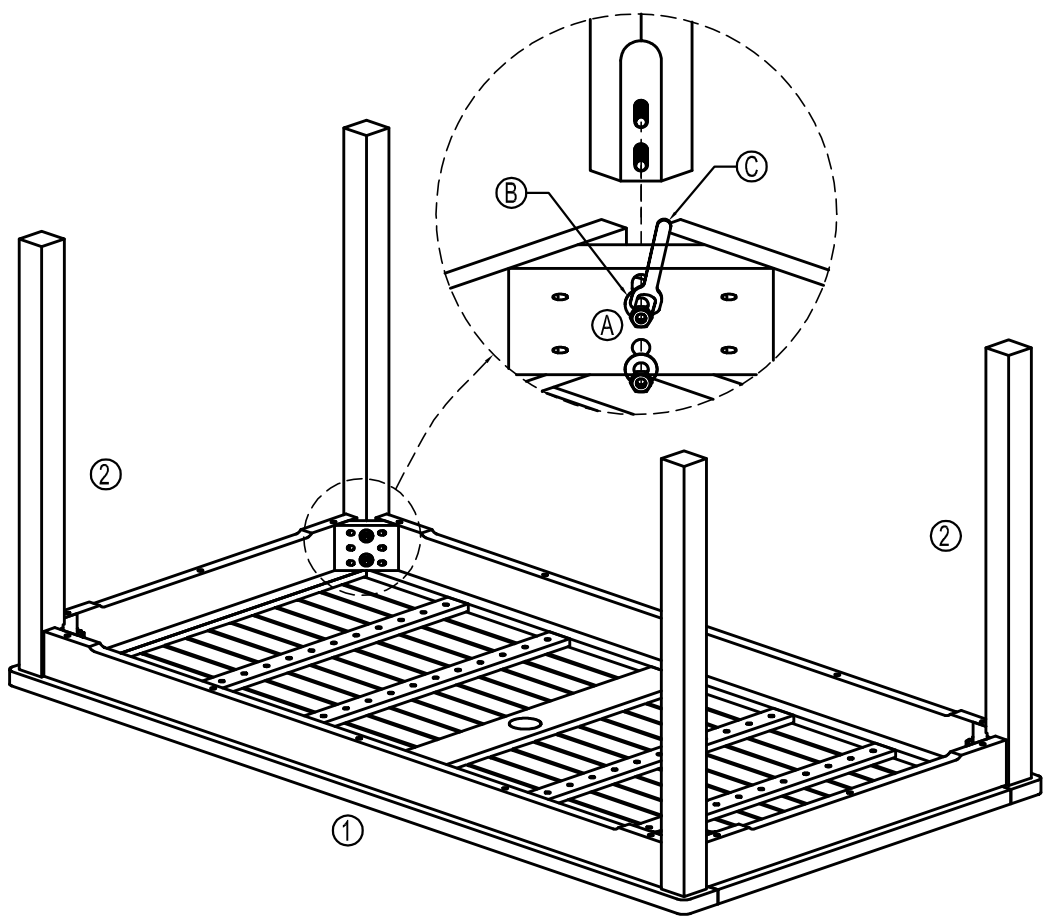

Item	Name	Q.ty	Describe
A	Hex nut M8	8	
B	Washer	8	
C	Spanner	1	

Item	Name	Q.ty	Describe
A	F - Screw 7x90	6	
B	F - Screw 7x40	2	
C	Allen Key	2	

①

QTY 2

②

QTY 1

③

QTY 1