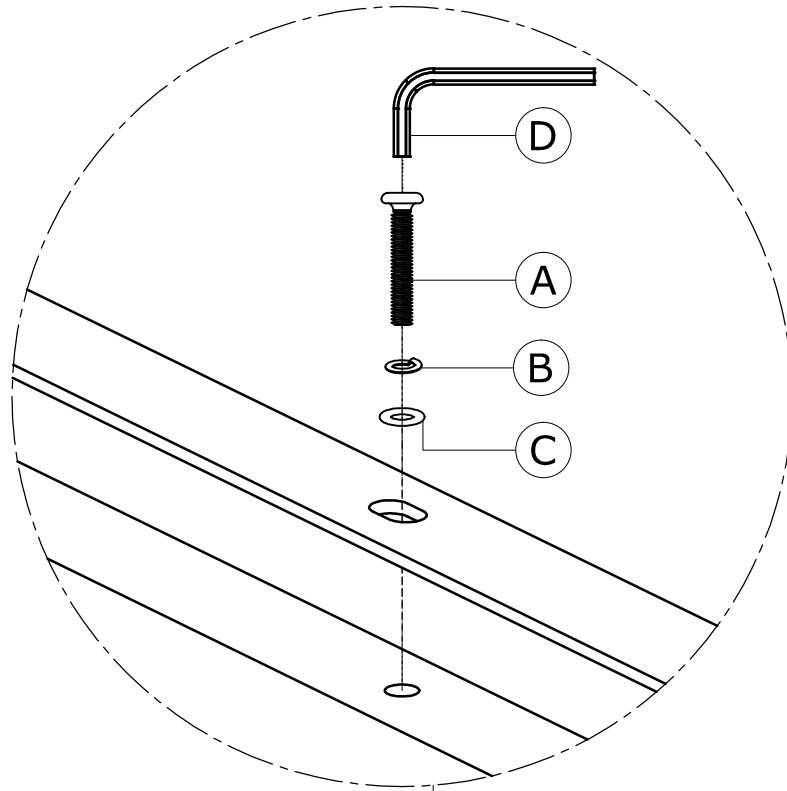

COUNTER TABLE TOP COUNTER TABLE LEGS

ASSEMBLY INSTRUCTIONS

30 MIN

x2

1	TOP	01 PC
2	LEGS	02 PCS

A	BOLT Ø15 x M8 x 30 mm		12 PCS
B	SPRING WASHER M8 x Ø13 x 1.2 mm		12 PCS

C	WASHER M8 x Ø19 x 2 mm		12 PCS
D	ALLEN KEY Ø4 x 60 mm		01 PC

I

A	BOLT Ø15 x M8 x 30 mm		12 PCS
B	SPRING WASHER M8 x Ø13 x 1.2 mm		12 PCS

C	WASHER M8 x Ø19 x 2 mm		12 PCS
D	ALLEN KEY Ø4 x 60 mm		01 PC

ASSEMBLY IS COMPLETE