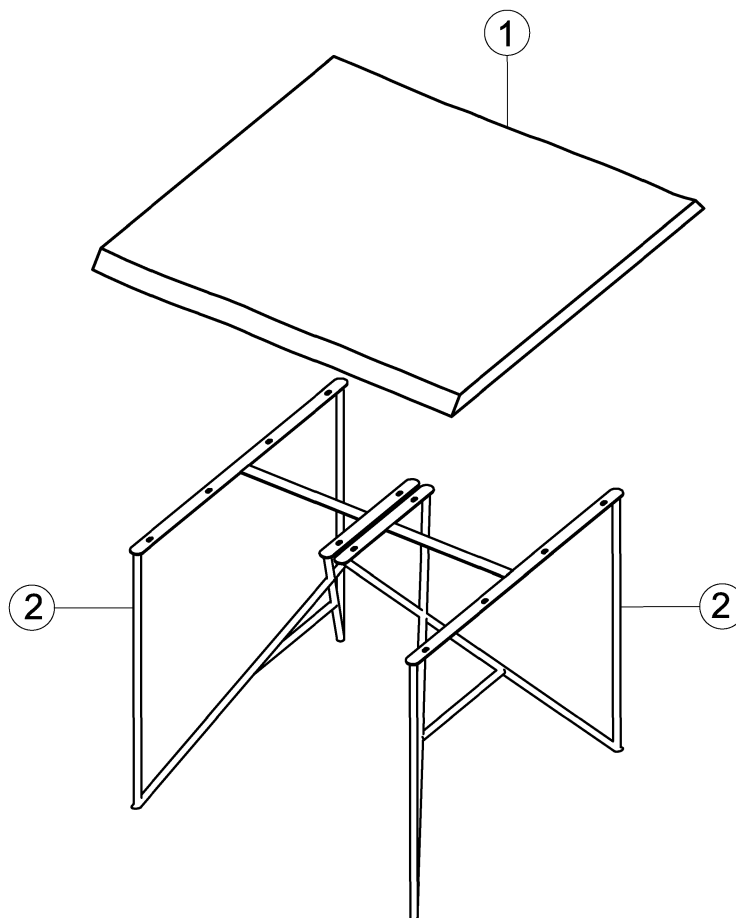

COUNTER TABLE TOP COUNTER TABLE LEGS

ASSEMBLY INSTRUCTIONS

30 MIN

x2

1	TOP	01 PC
2	LEGS	02 PCS

A	BOLT Ø15 x M8 x 30 mm		12 PCS
B	SPRING WASHER M8 x Ø13 x 1.2 mm		12 PCS

C	WASHER M8 x Ø19 x 2 mm		12 PCS
D	ALLEN KEY Ø4 x 60 mm		01 PC

I

A	BOLT Ø15 x M8 x 30 mm		12 PCS
B	SPRING WASHER M8 x Ø13 x 1.2 mm		12 PCS

C	WASHER M8 x Ø19 x 2 mm		12 PCS
D	ALLEN KEY Ø4 x 60 mm		01 PC

ASSEMBLY IS COMPLETE