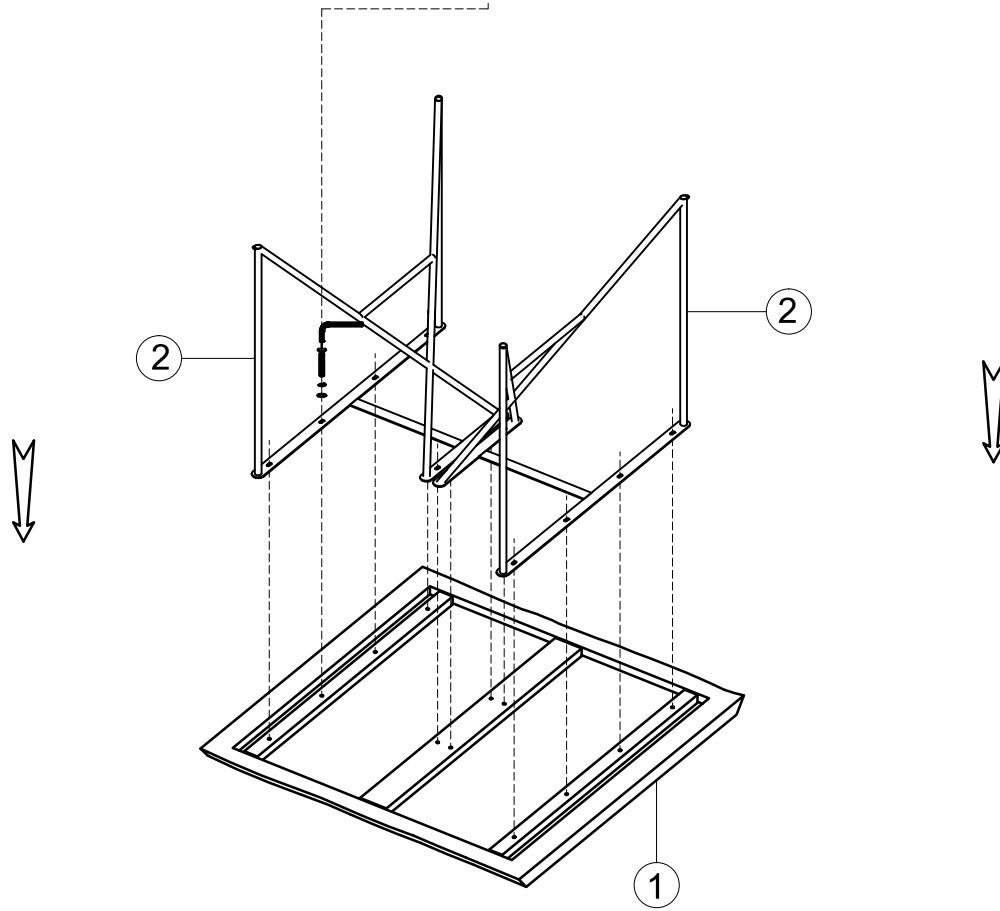

COUNTER TABLE TOP COUNTER TABLE LEGS

ASSEMBLY INSTRUCTIONS

30 MIN

x2

1	TOP	01 PC
2	LEGS	02 PCS

A	BOLT Ø15 x M8 x 30 mm		12 PCS
B	SPRING WASHER M8 x Ø13 x 1.2 mm		12 PCS

C	WASHER M8 x Ø19 x 2 mm		12 PCS
D	ALLEN KEY Ø4 x 60 mm		01 PC

I

A	BOLT Ø15 x M8 x 30 mm		12 PCS
B	SPRING WASHER M8 x Ø13 x 1.2 mm		12 PCS

C	WASHER M8 x Ø19 x 2 mm		12 PCS
D	ALLEN KEY Ø4 x 60 mm		01 PC

ASSEMBLY IS COMPLETE