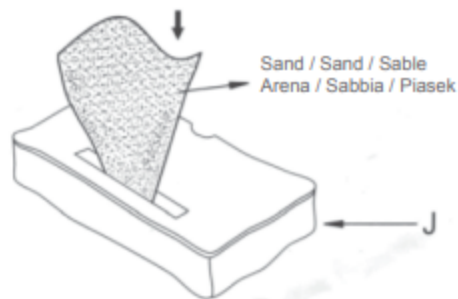

4

5

6

**EN** For proper stability of your offset umbrella. The recommended minimum weight of the sand to be placed into each sand bag is 30.5 kg for a total of 61 kg.

**DE** Für die richtige Stabilität Ihres versetzten Regenschirms. Das empfohlene Mindestgewicht des Sandes, der in jeden Sandsack gegeben werden soll, beträgt 30,5 kg bei insgesamt 61 kg.

**FR** Pour une bonne stabilité de votre parasol. Le poids minimum recommandé du sable à placer dans chaque sac de sable est de 30,5 kg pour un total de 61 kg.

ES

Para la estabilidad adecuada de su sombrilla. El peso mínimo recomendado de la arena que se colocará en cada saco de arena es de 30.5 kg para un total de 61 kg.

IT

Per una buona stabilità del tuo ombrellone. Il peso minimo raccomandato di sabbia da posizionare in ciascun sacco di sabbia è di 30,5 kg per un totale di 61 kg.

PL

Dla właściwej stabilności parasola. Minimalna zalecana waga piasku do umieszczenia w każdym worku z piaskiem wynosi 30,5 kg, w sumie 61 kg.