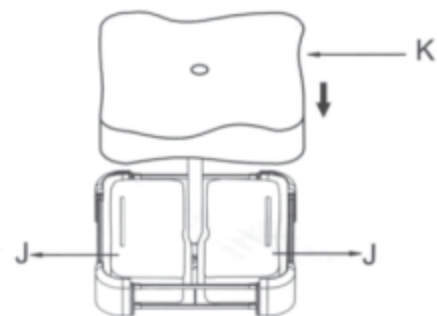

4

5

6

EN For proper stability of your offset umbrella. The recommended minimum weight of the sand to be placed into each sand bag is 30.5 kg for a total of 61 kg.

DE Für die richtige Stabilität Ihres versetzten Regenschirms. Das empfohlene Mindestgewicht des Sandes, der in jeden Sandsack gegeben werden soll, beträgt 30,5 kg bei insgesamt 61 kg.

FR Pour une bonne stabilité de votre parasol. Le poids minimum recommandé du sable à placer dans chaque sac de sable est de 30,5 kg pour un total de 61 kg.

ES

Para la estabilidad adecuada de su sombrilla. El peso mínimo recomendado de la arena que se colocará en cada saco de arena es de 30.5 kg para un total de 61 kg.

IT

Per una buona stabilità del tuo ombrellone. Il peso minimo raccomandato di sabbia da posizionare in ciascun sacco di sabbia è di 30,5 kg per un totale di 61 kg.

PL

Dla właściwej stabilności parasola. Minimalna zalecana waga piasku do umieszczenia w każdym worku z piaskiem wynosi 30,5 kg, w sumie 61 kg.

7

8

Metal Hook
Metallhaken
Crochet en métal
Gancho de Metal
Gancio in Metallo
Metalowy hak

Metal Hook

9