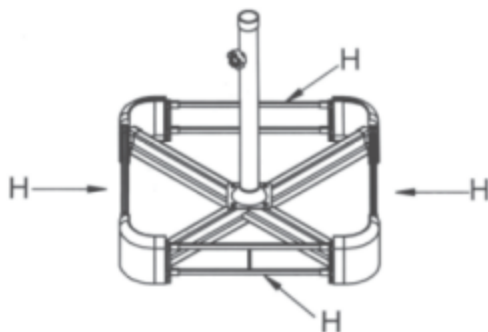

4

5

6

**EN** For proper stability of your offset umbrella. The recommended minimum weight of the sand to be placed into each sand bag is 30.5 kg for a total of 61 kg.

**DE** Für die richtige Stabilität Ihres versetzten Regenschirms. Das empfohlene Mindestgewicht des Sandes, der in jeden Sandsack gegeben werden soll, beträgt 30,5 kg bei insgesamt 61 kg.

**FR** Pour une bonne stabilité de votre parasol. Le poids minimum recommandé du sable à placer dans chaque sac de sable est de 30,5 kg pour un total de 61 kg.

ES

Para la estabilidad adecuada de su sombrilla. El peso mínimo recomendado de la arena que se colocará en cada saco de arena es de 30.5 kg para un total de 61 kg.