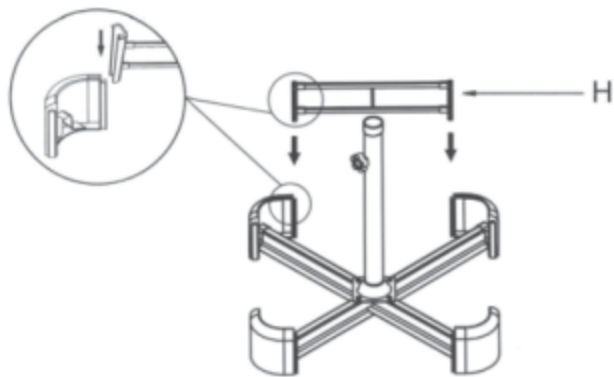

4

5

6

**EN** For proper stability of your offset umbrella. The recommended minimum weight of the sand to be placed into each sand bag is 30.5 kg for a total of 61 kg.

**DE** Für die richtige Stabilität Ihres versetzten Regenschirms. Das empfohlene Mindestgewicht des Sandes, der in jeden Sandsack gegeben werden soll, beträgt 30,5 kg bei insgesamt 61 kg.

**FR** Pour une bonne stabilité de votre parasol. Le poids minimum recommandé du sable à placer dans chaque sac de sable est de 30,5 kg pour un total de 61 kg.

ES

Para la estabilidad adecuada de su sombrilla. El peso mínimo recomendado de la arena que se colocará en cada saco de arena es de 30.5 kg para un total de 61 kg.

IT

Per una buona stabilità del tuo ombrellone. Il peso minimo raccomandato di sabbia da posizionare in ciascun sacco di sabbia è di 30,5 kg per un totale di 61 kg.

PL

Dla właściwej stabilności parasola. Minimalna zalecana waga piasku do umieszczenia w każdym worku z piaskiem wynosi 30,5 kg, w sumie 61 kg.