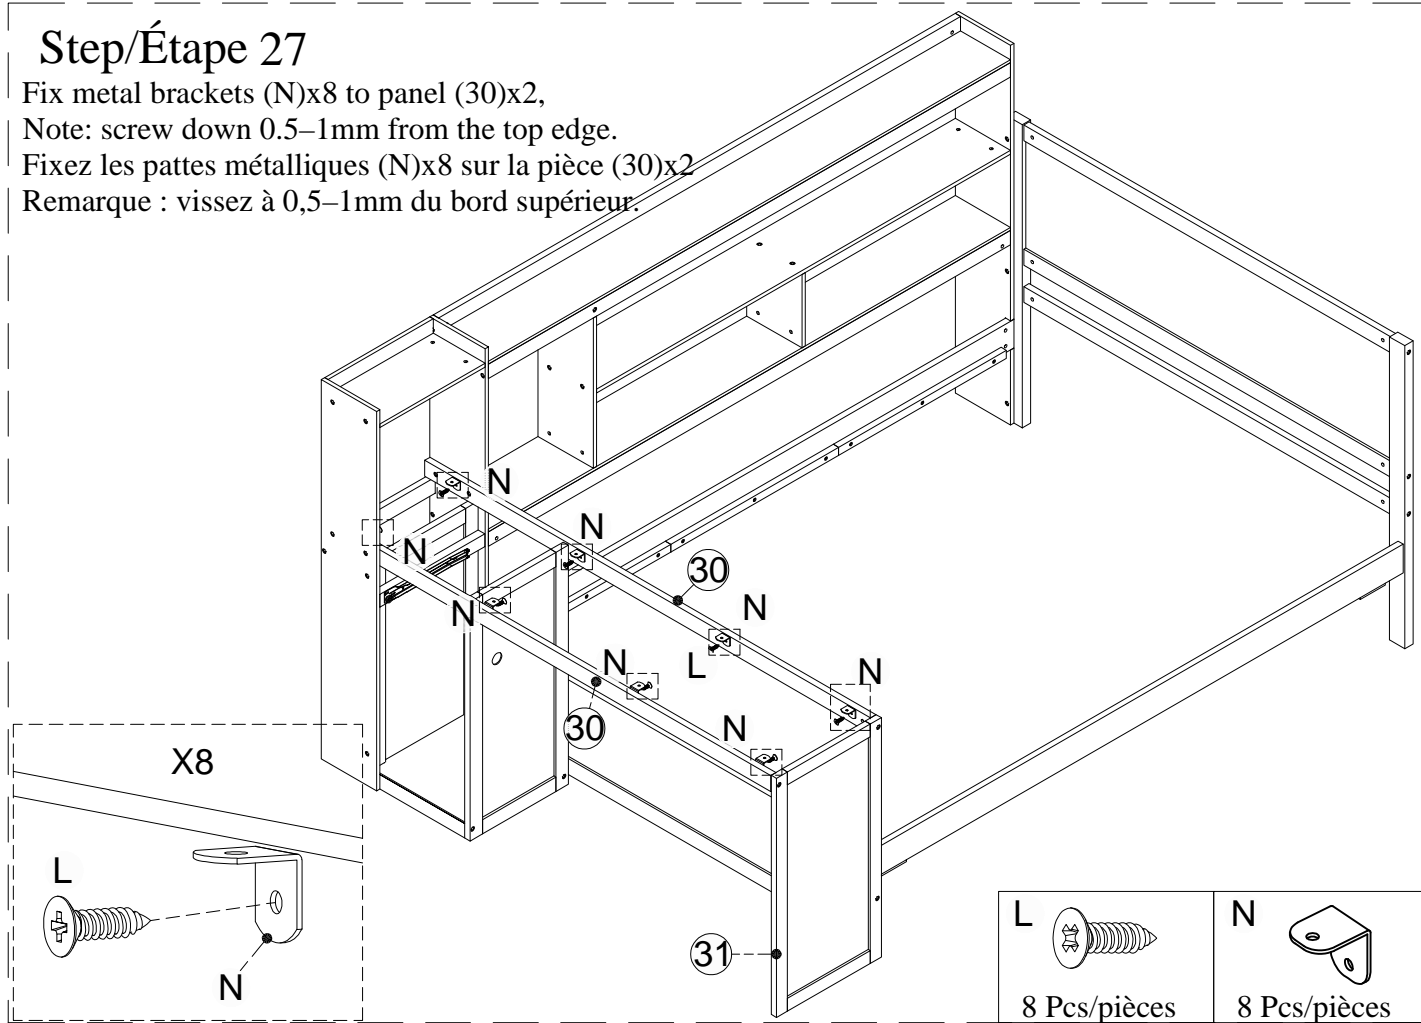

## Step/Étape 27

Fix metal brackets (N)x8 to panel (30)x2,

Note: screw down 0.5–1mm from the top edge.

Fixez les pattes métalliques (N)x8 sur la pièce (30)x2

Remarque : vissez à 0,5–1mm du bord supérieur.