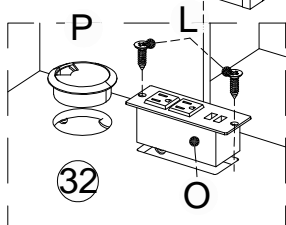

Step/Étape 29

O	P
1 Pc/pièce	1 Pc/pièce
L	W W2
2 Pcs/pièces	W1
	1 Set/ esemble