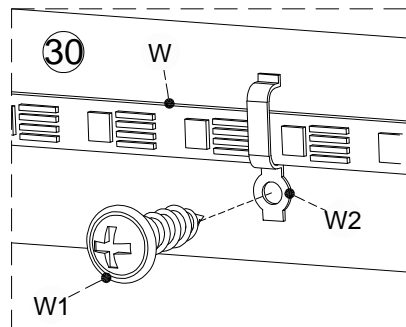

Step/Étape 29

O	P
1 Pc/pièce	1 Pc/pièce
L	W W2
2 Pcs/pièces	W1
	1 Set/ esemble

Led light/
Lumière menée

IOS : Search for the (LotusLamp X)
app in the apple Store

Android : Search for LotusLamp X
' in ' Google'