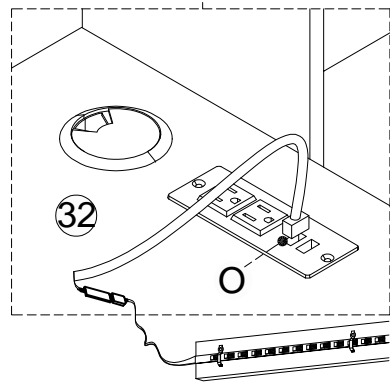

Step/Étape 29

O	P
1 Pc/pièce	1 Pc/pièce
L	W W2
2 Pcs/pièces	W1
	1 Set/ esemble

Led light/
Lumière menée

IOS : Search for the (LotusLamp X)
app in the apple Store

Android : Search for LotusLamp X
' in ' Google'