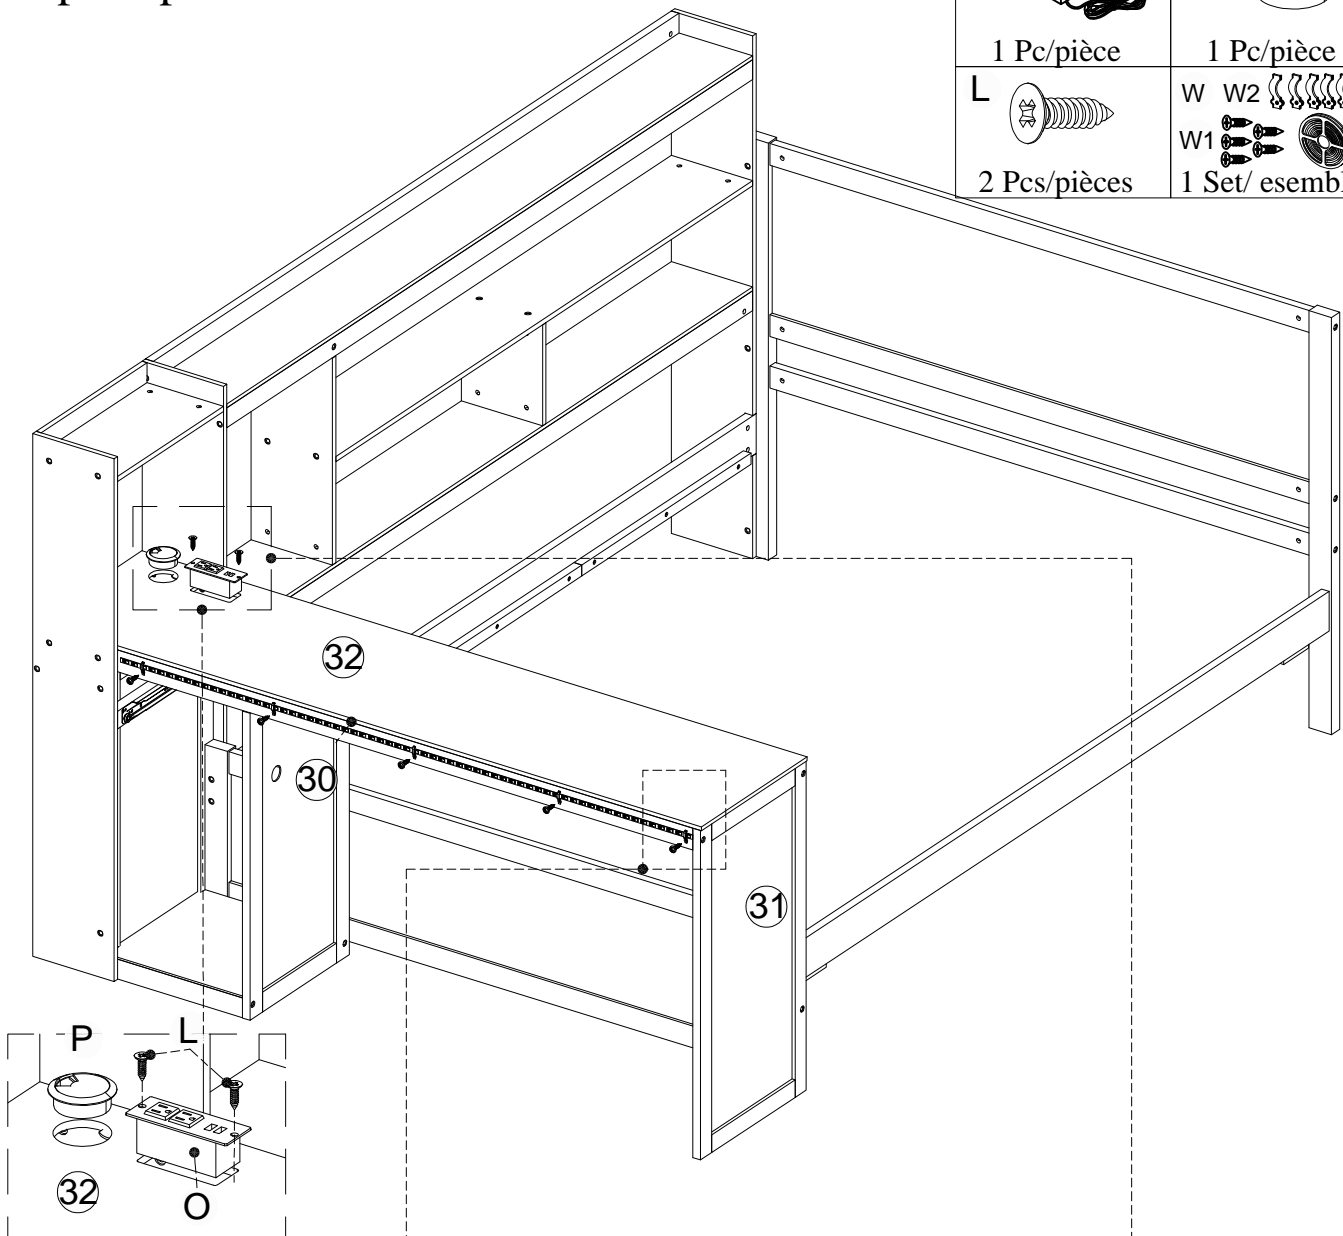

Step/Étape 29

O	P
1 Pc/pièce	1 Pc/pièce
L	W W2
2 Pcs/pièces	W1
	1 Set/ esemble

Led light/
Lumière menée

IOS : Search for the (LotusLamp X)
app in the apple Store

Android : Search for LotusLamp X
' in ' Google'