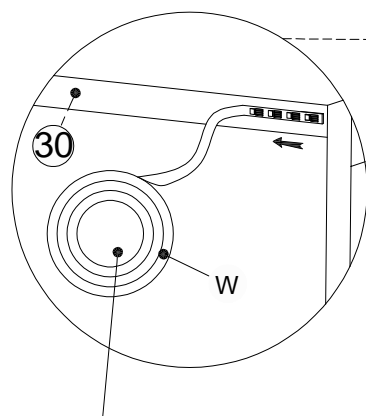

Step/Étape 29

O	P
1 Pc/pièce	1 Pc/pièce
L	W W2
2 Pcs/pièces	W1
	1 Set/ esemble

Led light/
Lumière menée

IOS : Search for the (LotusLamp X)
app in the apple Store

Android : Search for LotusLamp X
' in ' Google'