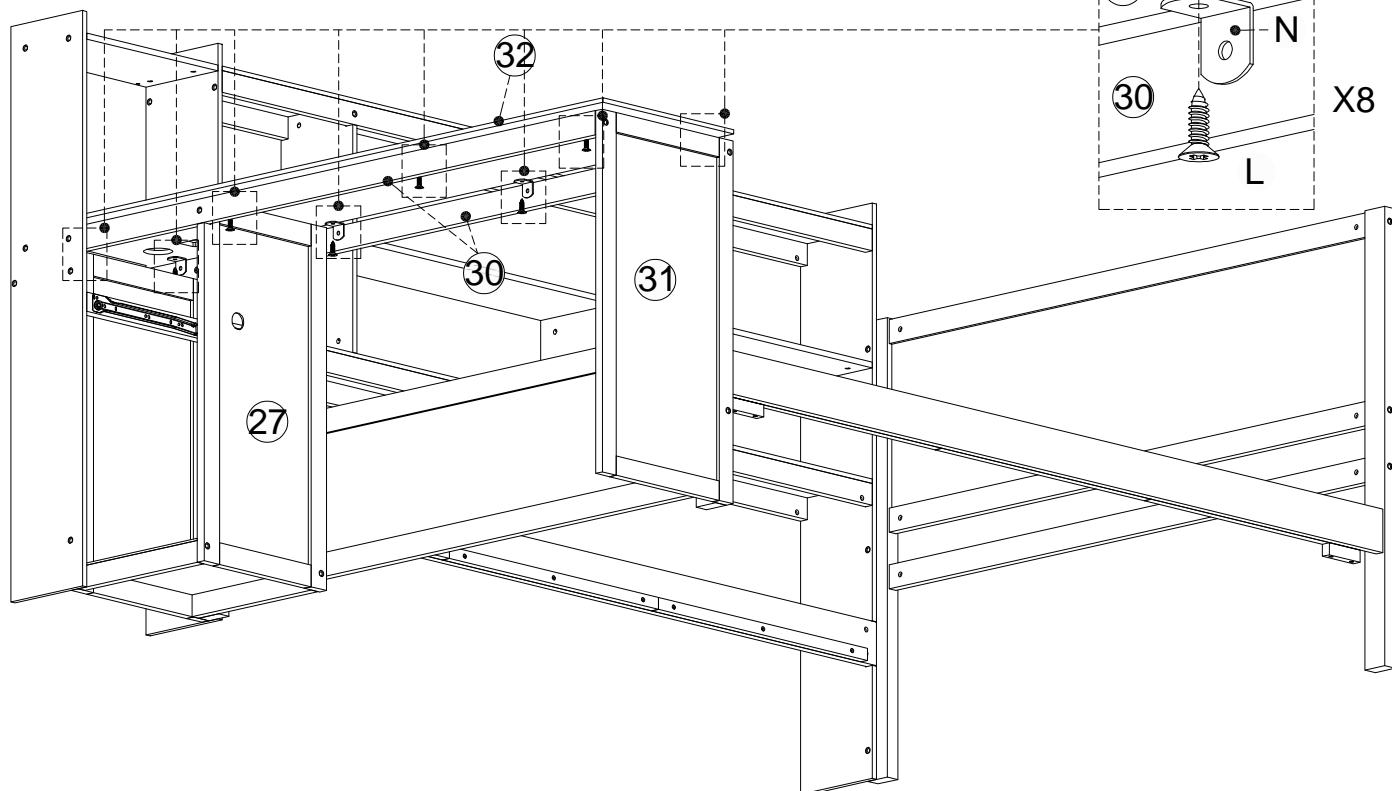

Step/Étape 28