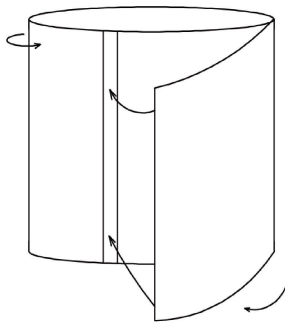

Lampshade Installation

1

Place the parts as shown in the picture

Placez les pièces comme indiqué sur l'image

2

Attach the top and bottom metal rings to the Velcro Strips on the upper and lower parts of the lampshade as shown in the picture.

Fixez les anneaux métalliques supérieur et inférieur aux bandes Velcro sur les parties supérieure et inférieure de l'abat-jour comme indiqué sur l'image.

3

Firmly secure the connection end of the lampshade.

Fixez fermement l'extrémité de connexion de l'abat-jour.

4

Installation complete.

Installation terminée.

INSTRUCTION

EN:

Product Type: Table lamp Input
Voltage Current: 120V Output
Power: MAX 60W
Bulb Base: E26
Indoor use only

FR:

Type de produit : Lampe de table
Tension d'entrée : 120V
Puissance de sortie : MAX 60 W
Base de l'ampoule : E26
Utilisation en intérieur uniquement

Comment installer ?

1. Dévissez la bague de fixation du support de lampe.
2. Fixez l'abat-jour sur le support de lampe.
3. Serrez la bague de fixation.
4. Installez l'ampoule.