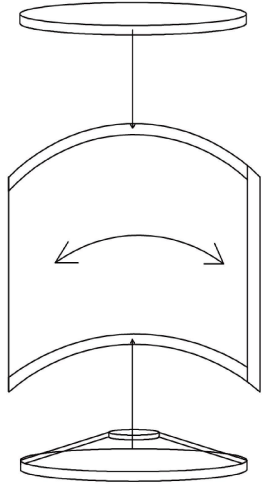

Lampshade Installation

1

Place the parts as shown in the picture

Placez les pièces comme indiqué sur l'image

2

Attach the top and bottom metal rings to the Velcro Strips on the upper and lower parts of the lampshade as shown in the picture.

Fixez les anneaux métalliques supérieur et inférieur aux bandes Velcro sur les parties supérieure et inférieure de l'abat-jour comme indiqué sur l'image.

3

Firmly secure the connection end of the lampshade.

Fixez fermement l'extrémité de connexion de l'abat-jour.

4

Installation complete.

Installation terminée.

INSTRUCTION

EN:

Product Type: Table lamp Input
Voltage Current: 120V Output
Power: MAX 60W
Bulb Base: E26
Indoor use only

FR:

Type de produit : Lampe de table
Tension d'entrée : 120V
Puissance de sortie : MAX 60 W
Base de l'ampoule : E26
Utilisation en intérieur uniquement

Comment installer ?

1. Dévissez la bague de fixation du support de lampe.
2. Fixez l'abat-jour sur le support de lampe.
3. Serrez la bague de fixation.
4. Installez l'ampoule.