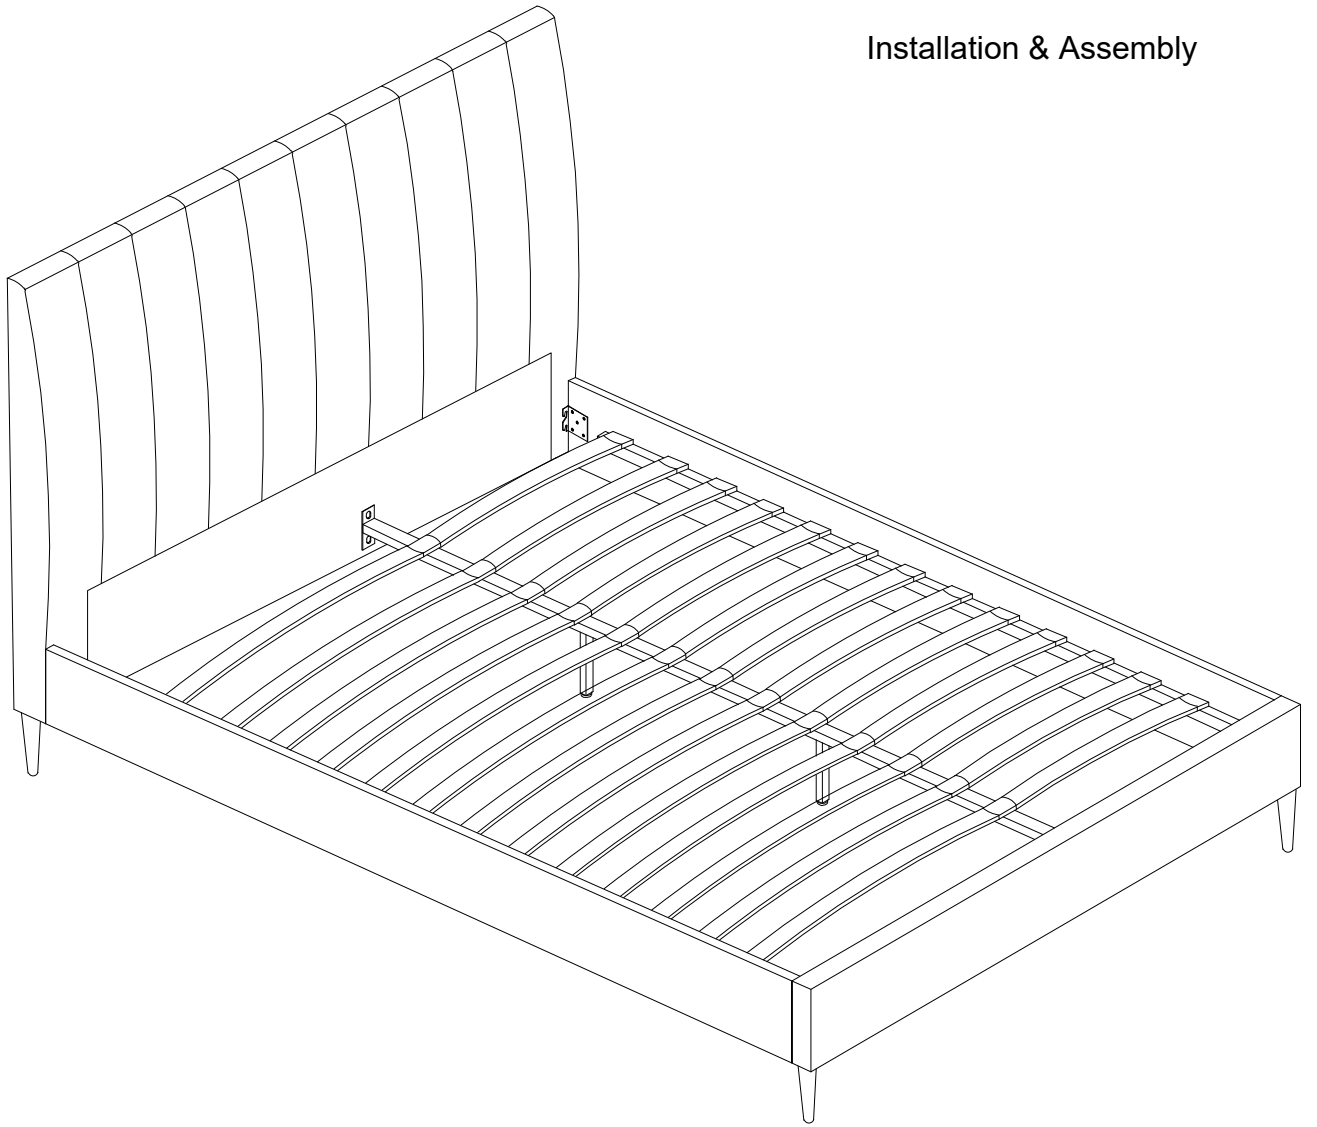

# Kingsize Upholstered Platform Bed

## Installation & Assembly

		
		<b>45'</b>
		
		<b>2</b>

<p><b>H</b></p>  <p>M8 x 40</p> <p>x 8</p>	<p><b>I</b></p>  <p>M8 x 30</p> <p>x 8</p>	<p><b>J</b></p>  <p>x 1</p>	<p><b>K</b></p>  <p>x 4</p>	<p><b>L</b></p>  <p>x 16</p>
<p><b>M</b></p>  <p>x 16</p>	<p><b>N</b></p>  <p>x 1</p>	<p><b>O</b></p>  <p>M4 x 25</p> <p>x 16</p>	<p><b>P</b></p>  <p>x 13</p>	<p><b>Q</b></p>  <p>x 26</p>