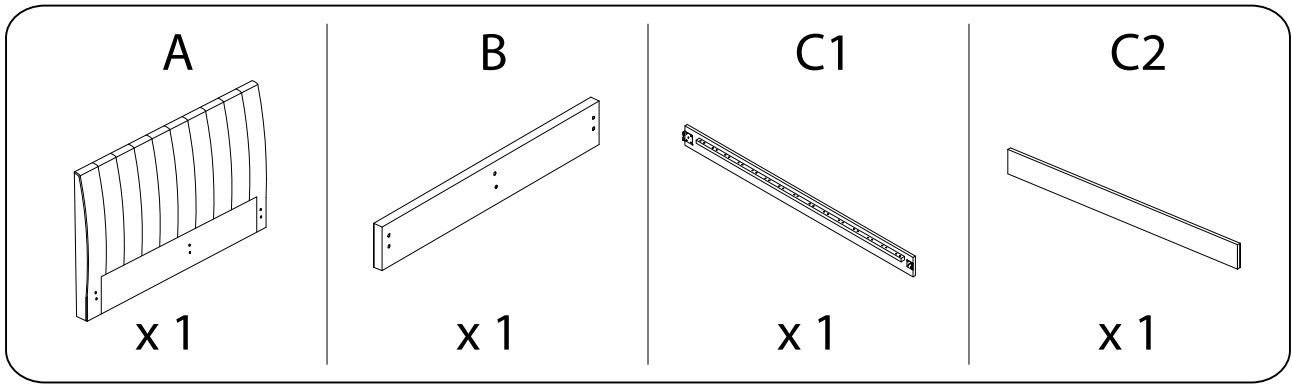

# Kingsize Upholstered Platform Bed

## Installation & Assembly

		
		<b>45'</b>
		
		<b>2</b>

<p><b>H</b></p>  <p>M8 x 40</p> <p>x 8</p>	<p><b>I</b></p>  <p>M8 x 30</p> <p>x 8</p>	<p><b>J</b></p>  <p>x 1</p>	<p><b>K</b></p>  <p>x 4</p>	<p><b>L</b></p>  <p>x 16</p>
<p><b>M</b></p>  <p>x 16</p>	<p><b>N</b></p>  <p>x 1</p>	<p><b>O</b></p>  <p>M4 x 25</p> <p>x 16</p>	<p><b>P</b></p>  <p>x 13</p>	<p><b>Q</b></p>  <p>x 26</p>

1

2

3

4 x 13

5 x13