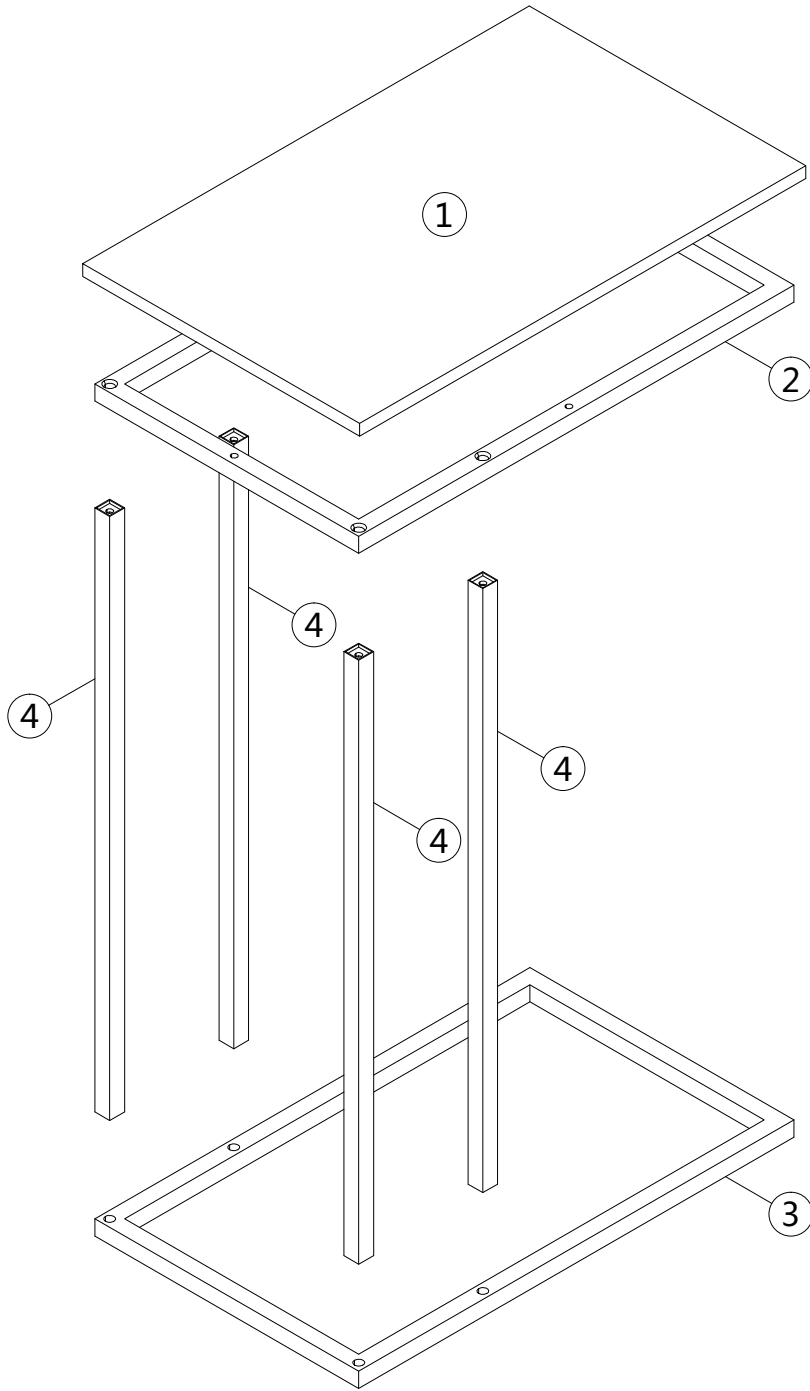

ASSEMBLY INSTRUCTIONS INSTRUCTIONS D'ASSEMBLAGE

ACCENT TABLE 19L C-SHAPED RECLAIMED WOOD BLACK METAL

TABLE D'APPOINT 19L EN FORME DE C BOIS RÉCUPÉRÉ MÉTAL NOIR

			
6x35mm A 8PCS	B 1PC	4x25mm C 4PCS	D 4PCS

step 1

step 2

step 3