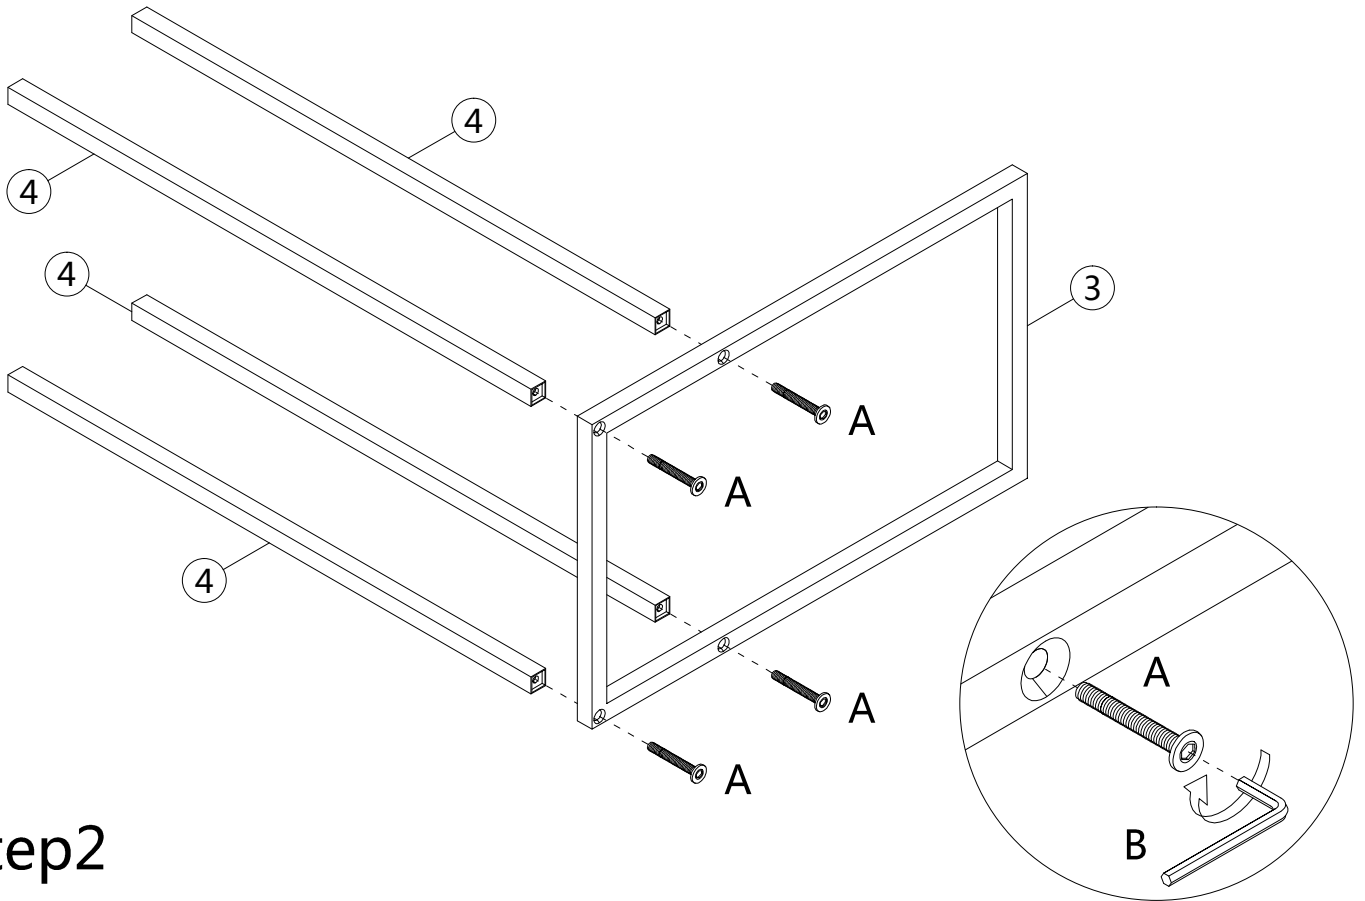

ASSEMBLY INSTRUCTIONS INSTRUCTIONS D'ASSEMBLAGE

ACCENT TABLE 19L C-SHAPED RECLAIMED WOOD BLACK METAL

TABLE D'APPOINT 19L EN FORME DE C BOIS RÉCUPÉRÉ MÉTAL NOIR

			
6x35mm A 8PCS	B 1PC	4x25mm C 4PCS	D 4PCS

step 1

step 2

step 3