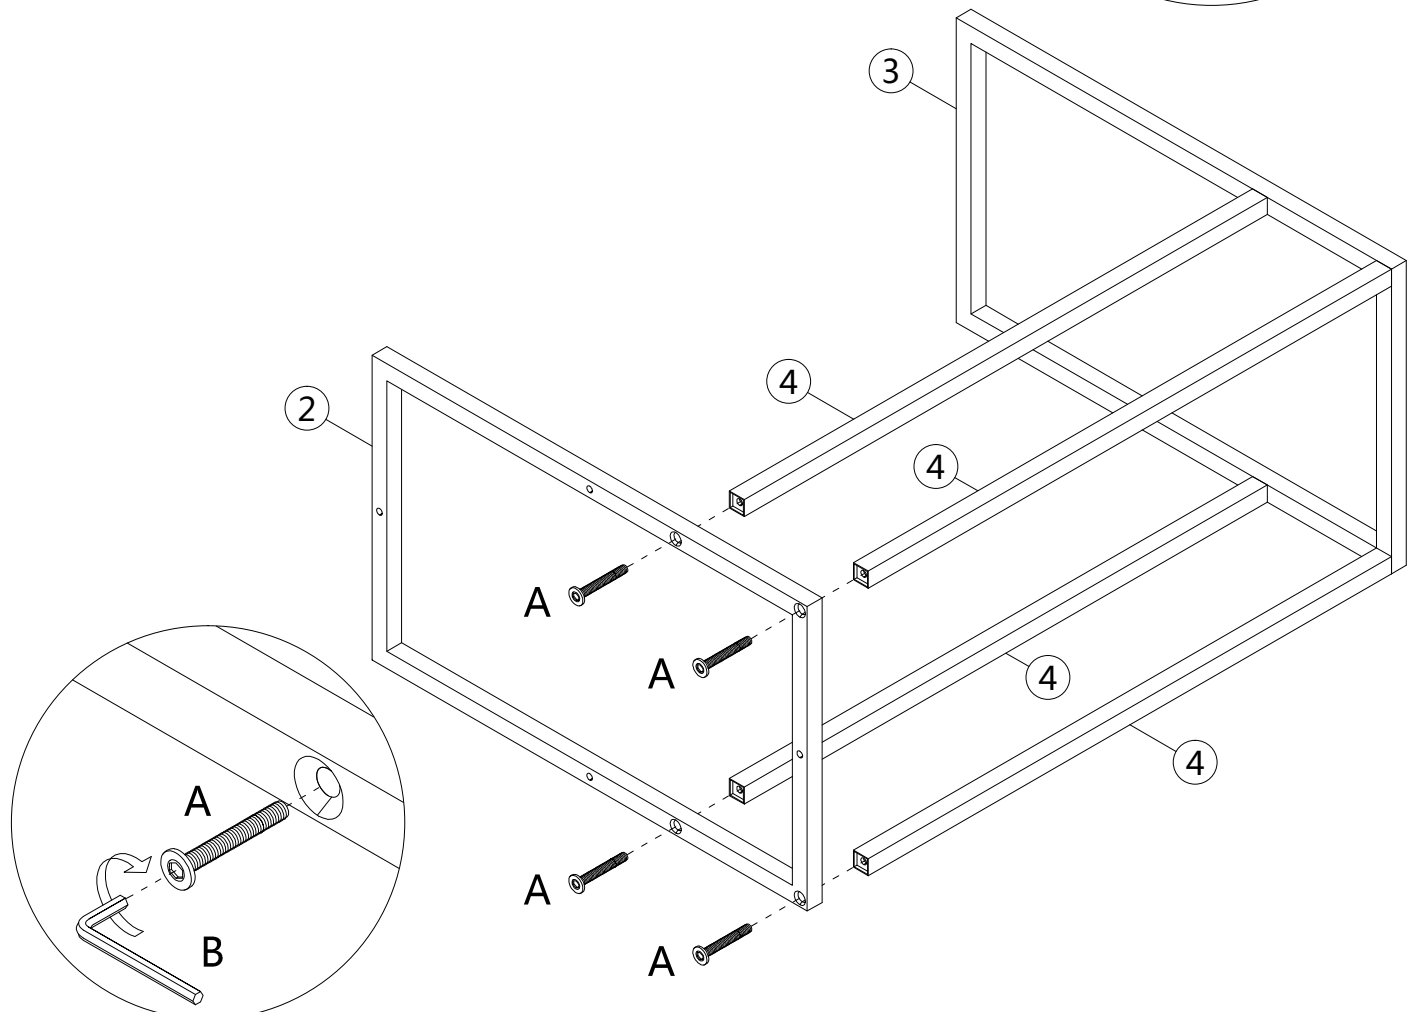

ASSEMBLY INSTRUCTIONS INSTRUCTIONS D'ASSEMBLAGE

ACCENT TABLE 19L C-SHAPED RECLAIMED WOOD BLACK METAL

TABLE D'APPOINT 19L EN FORME DE C BOIS RÉCUPÉRÉ MÉTAL NOIR

			
6x35mm A 8PCS	B 1PC	4x25mm C 4PCS	D 4PCS

step 1

step 2

step 3