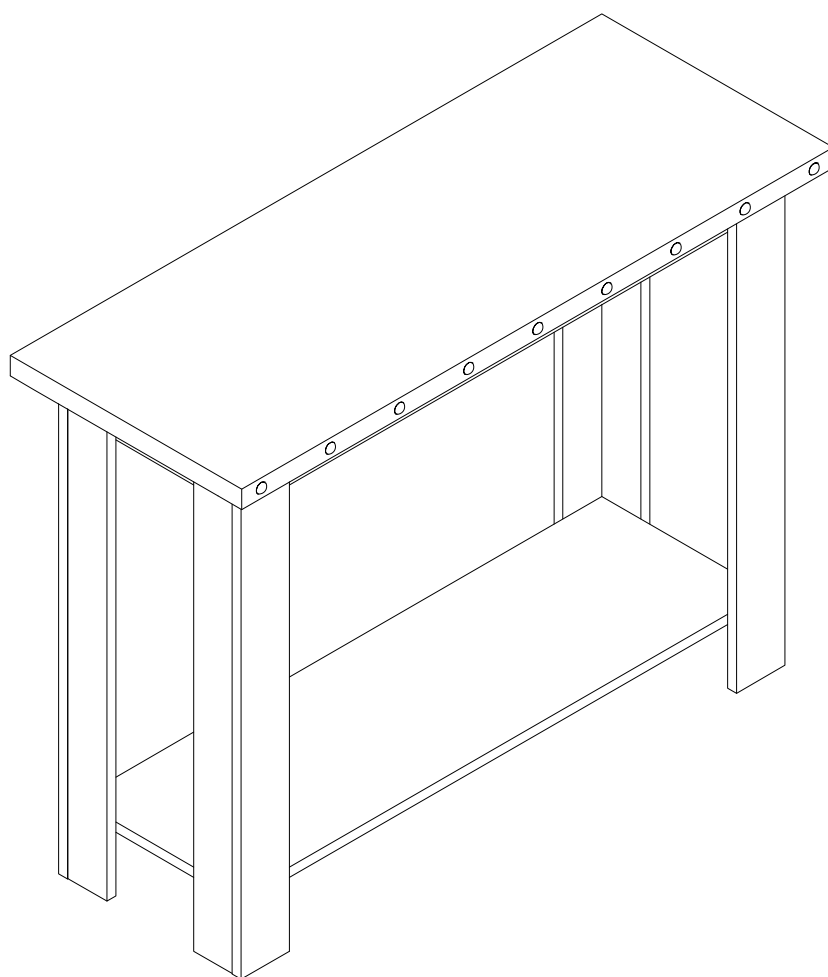

ASSEMBLY INSTRUCTIONS  
INSTRUCTIONS D'ASSEMBLAGE

CONSOLE TABLE BROWN RECLAIMED WOOD 1 SHELF  
TABLE CONSOLE BOIS BRUN RÉCUPÉRÉ 1 ÉTAGÈRE

						
	φ15x9mm	4x40mm	6x30mm	6x25mm		
<b>A</b> 30PCS	<b>B</b> 30PCS	<b>C</b> 6PCS	<b>D</b> 16PCS	<b>E</b> 16PCS	<b>F</b> 9PCS	<b>G</b> 8PCS
						
φ20mm	3x14mm			6x30mm		
<b>H</b> 12PCS	<b>I</b> 2PCS	<b>J</b> 4PCS	<b>K</b> 2PCS	<b>L</b> 2PCS		