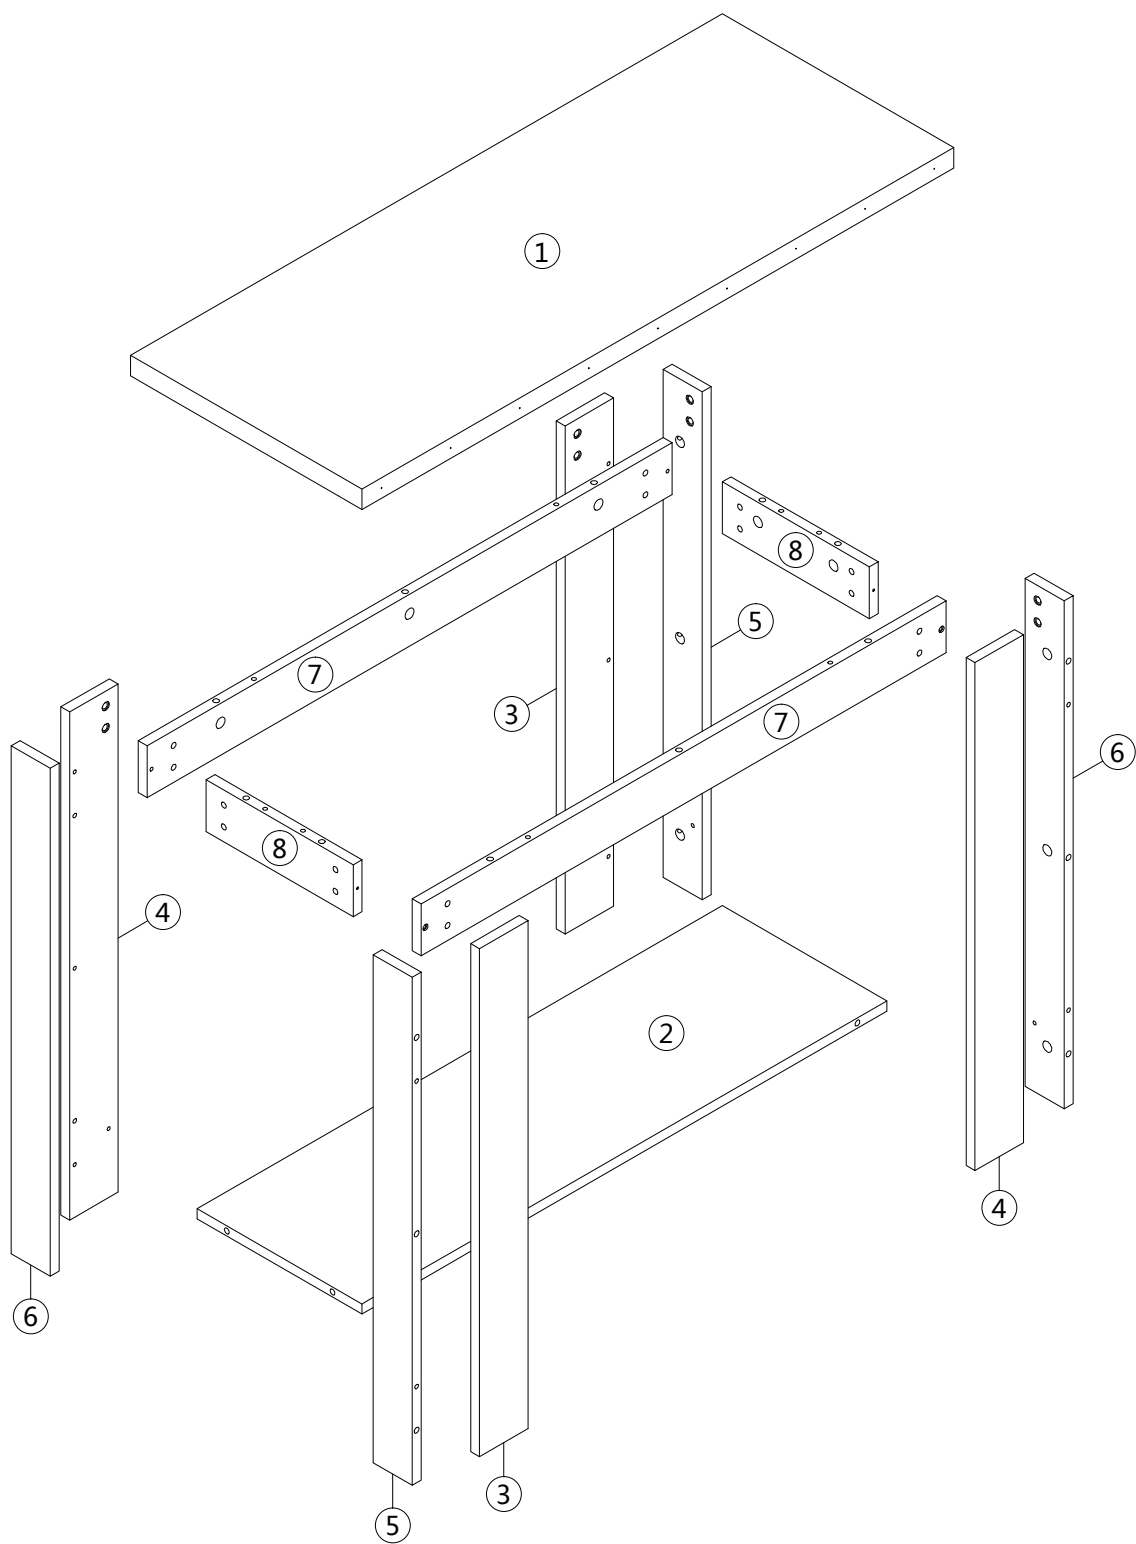

ASSEMBLY INSTRUCTIONS  
INSTRUCTIONS D'ASSEMBLAGE

CONSOLE TABLE BROWN RECLAIMED WOOD 1 SHELF  
TABLE CONSOLE BOIS BRUN RÉCUPÉRÉ 1 ÉTAGÈRE

						
	φ15x9mm	4x40mm	6x30mm	6x25mm		
<b>A</b> 30PCS	<b>B</b> 30PCS	<b>C</b> 6PCS	<b>D</b> 16PCS	<b>E</b> 16PCS	<b>F</b> 9PCS	<b>G</b> 8PCS
						
φ20mm	3x14mm			6x30mm		
<b>H</b> 12PCS	<b>I</b> 2PCS	<b>J</b> 4PCS	<b>K</b> 2PCS	<b>L</b> 2PCS		