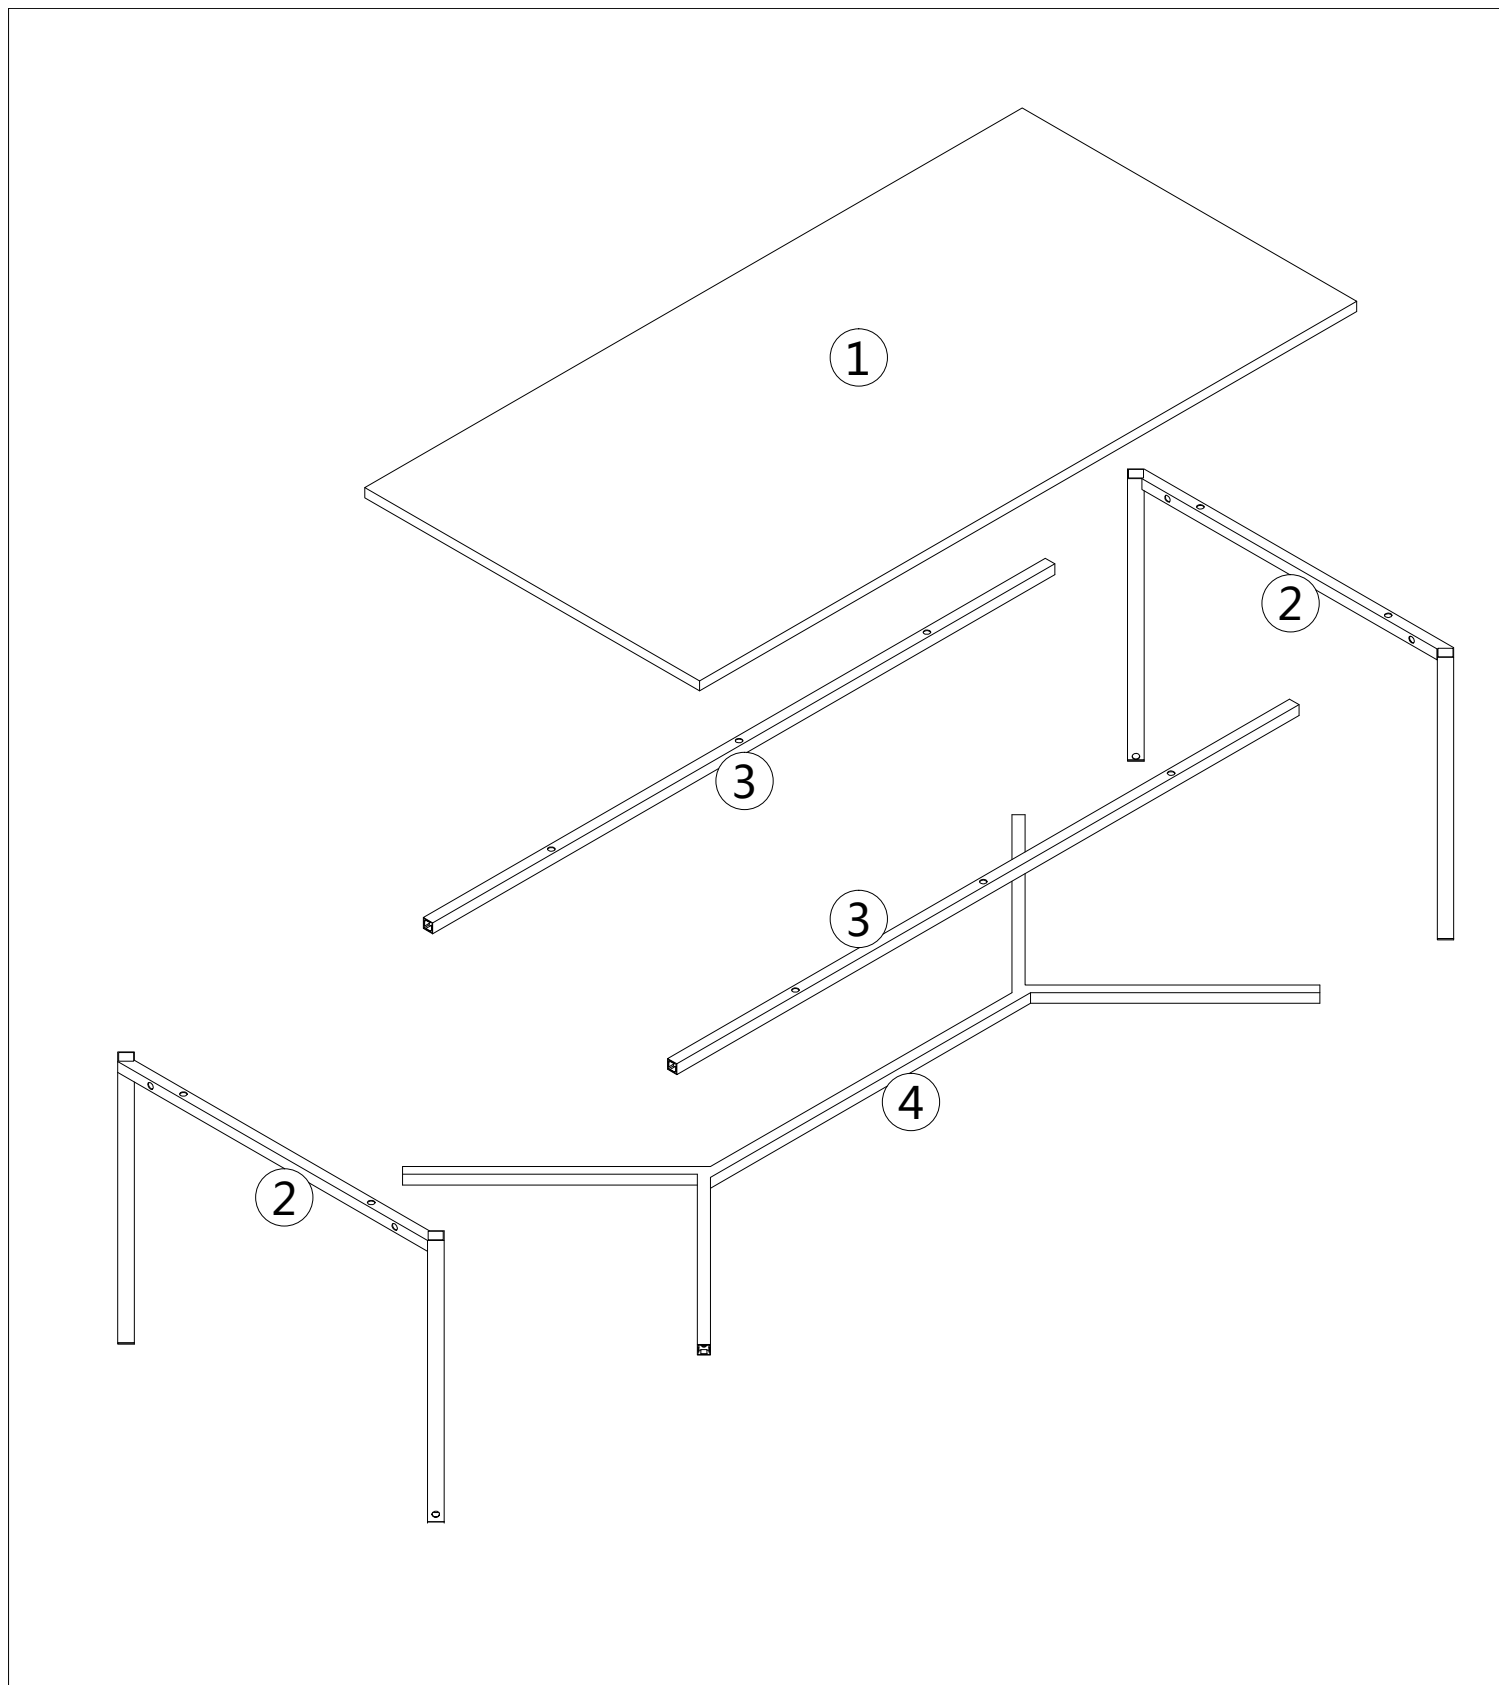

ASSEMBLY INSTRUCTIONS  
INSTRUCTIONS D'ASSEMBLAGE

COFFEE TABLE 44L MARBLE GOLD METAL  
TABLE DE SALON 44L MARBRE MÉTAL OR

6x40mm

6x25mm

**A**

**8PCS**

**B**

**10PCS**

**C**

**1PC**