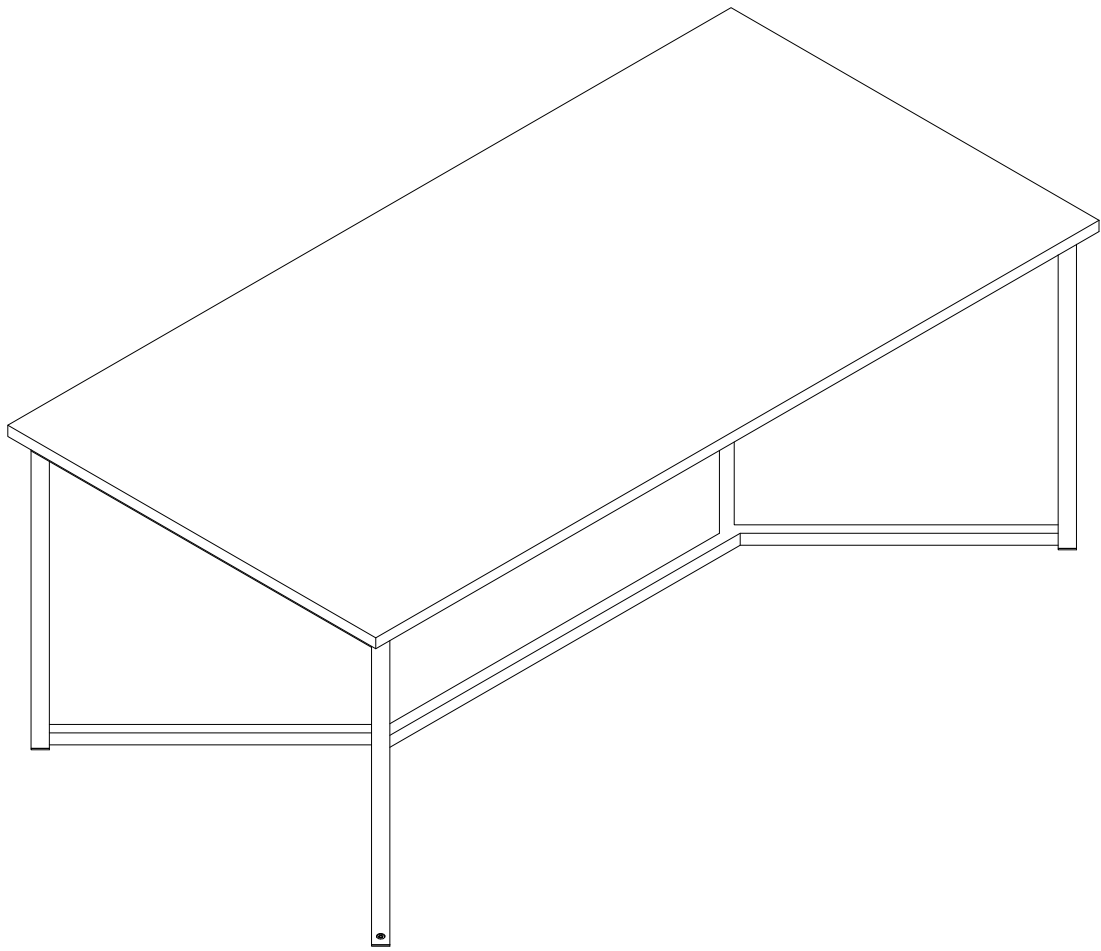

ASSEMBLY INSTRUCTIONS  
INSTRUCTIONS D'ASSEMBLAGE

COFFEE TABLE 44L MARBLE GOLD METAL  
TABLE DE SALON 44L MARBRE MÉTAL OR

6x40mm

6x25mm

**A**

**8PCS**

**B**

**10PCS**

**C**

**1PC**