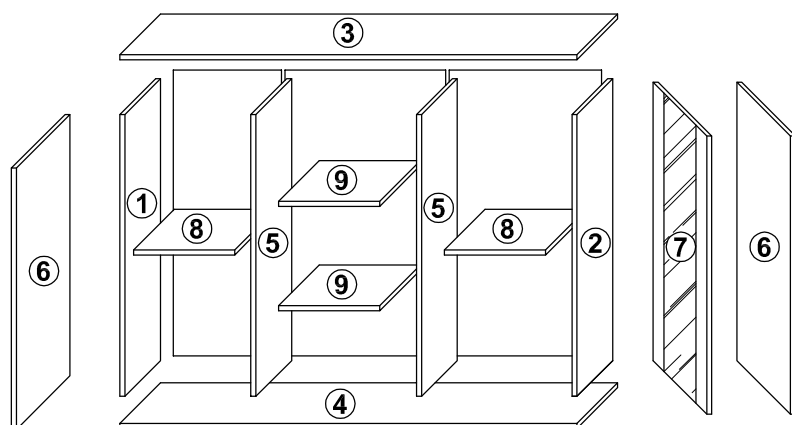

# WITRYNA

SYMBOL ELEMENTU	WYMIARY	PACZKA
1	1864 x 380	1
2	1864 x 380	1
3	801 x 400	2
4	801 x 400	2
5	768 x 360	2
6	1550 x 360	1
7	477 x 350	1
8	272 x 350	2
9	1551 x 290	1
10	1551 x 502	1
11	794 x 150	2
12	1876x 286	1
13	1876 x 494	1
14L,14P	350 x 120	2
15	709 x 100	2
16	722 x 356	2

Ø8	Ø5
4	4

28	28	28	4	W4x27 8	20	KLEJ 2	E5x13 16	KP 4
28	12	12	7	8	8	W4x16 23	4	W4x20 4

2

1

# KOMODA

Symbol elementu	Wymiary	Paczka
1	750 x 380	1 / 2
2	750 x 380	1 / 2
3	1200 x 400	1 / 2
4	1400 x 400	1 / 2
5	750 x 380	1 / 2
6	743 x 348	2 / 2
7	743 x 490	2 / 2
8	328 x 360	1 / 2
9	347 x 477	2 / 2