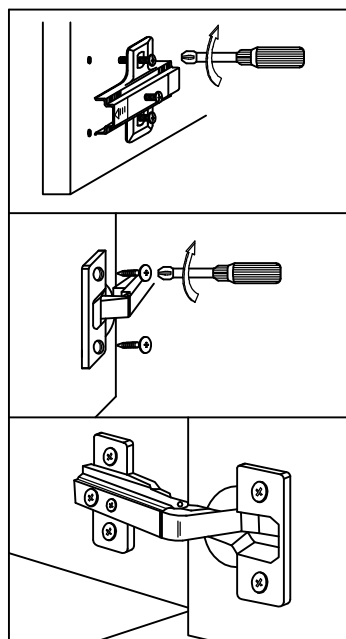

# WITRYNA

SYMBOL ELEMENTU	WYMIARY	PACZKA
1	1864 x 380	1
2	1864 x 380	1
3	801 x 400	2
4	801 x 400	2
5	768 x 360	2
6	1550 x 360	1
7	477 x 350	1
8	272 x 350	2
9	1551 x 290	1
10	1551 x 502	1
11	794 x 150	2
12	1876x 286	1
13	1876 x 494	1
14L,14P	350 x 120	2
15	709 x 100	2
16	722 x 356	2

Ø8	Ø5
4	4

28	28	28	4	W4x27 8	20	KLEJ 2	E5x13 16	KP 4
28	12	12	7	8	8	W4x16 23	4	W4x20 4

2

1

# KOMODA

Symbol elementu	Wymiary	Paczka
1	750 x 380	1 / 2
2	750 x 380	1 / 2
3	1200 x 400	1 / 2
4	1400 x 400	1 / 2
5	750 x 380	1 / 2
6	743 x 348	2 / 2
7	743 x 490	2 / 2
8	328 x 360	1 / 2
9	347 x 477	2 / 2