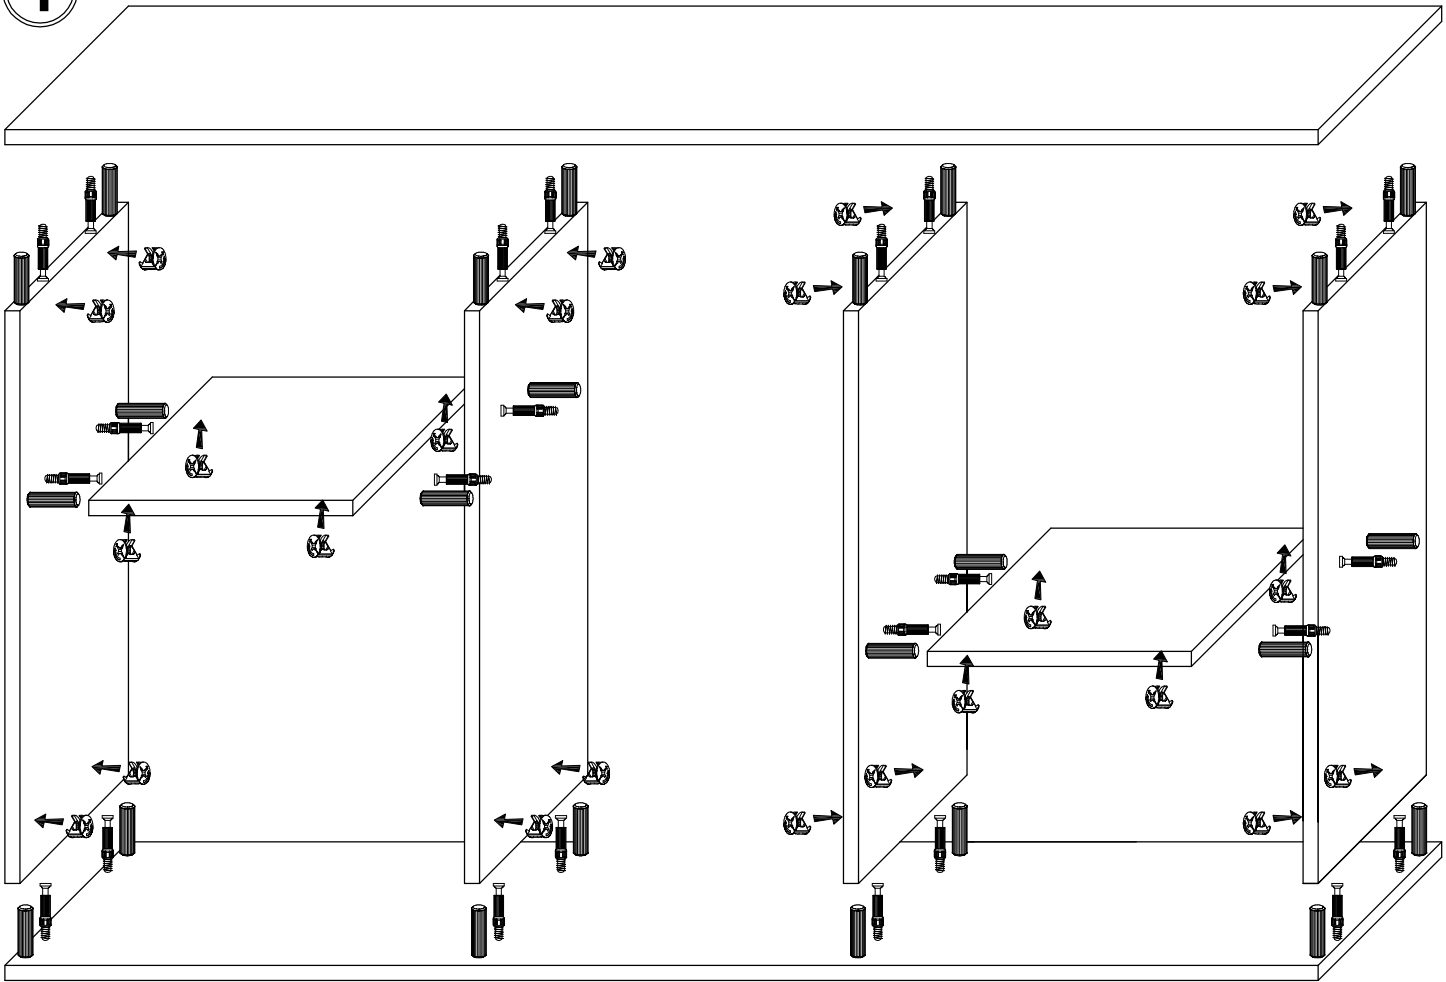

# WITRYNA

SYMBOL ELEMENTU	WYMIARY	PACZKA
1	1864 x 380	1
2	1864 x 380	1
3	801 x 400	2
4	801 x 400	2
5	768 x 360	2
6	1550 x 360	1
7	477 x 350	1
8	272 x 350	2
9	1551 x 290	1
10	1551 x 502	1
11	794 x 150	2
12	1876x 286	1
13	1876 x 494	1
14L,14P	350 x 120	2
15	709 x 100	2
16	722 x 356	2

24	24	24	3	6
24	12	8	2	4

6	12	8	8

W4x27

W4x16

W4x20

1

2