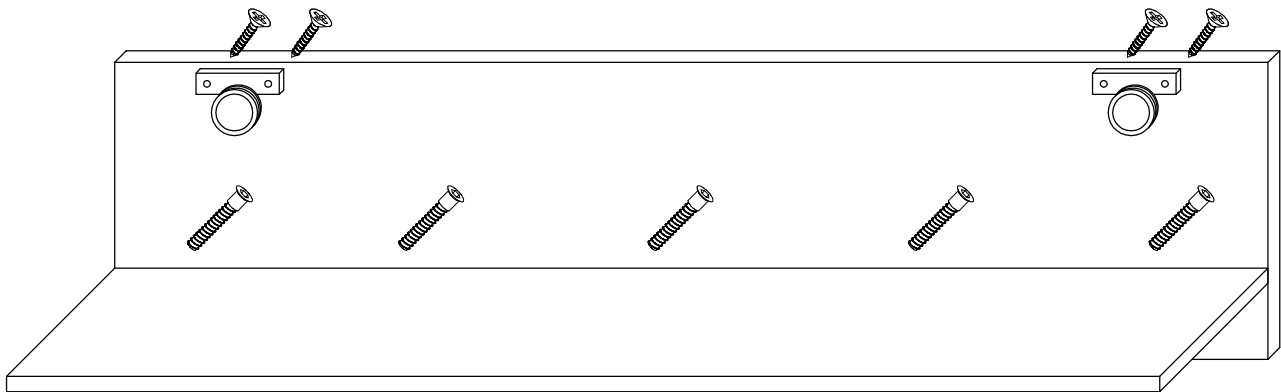

# PÓLKA

Symbol elementu	Wymiary	Paczka
1	1250 x 200 x 16	1 / 1
2	1246 x 185 x 22	1 / 1

				3,5x16 	
10	10	1	4	8	4

# WITRYNA

SYMBOL ELEMENTU	WYMIARY	PACZKA
1	1864 x 380	1
2	1864 x 380	1
3	801 x 400	2
4	801 x 400	2
5	768 x 360	2
6	1550 x 360	1
7	477 x 350	1
8	272 x 350	2
9	1551 x 290	1
10	1551 x 502	1
11	794 x 150	2
12	1876x 286	1
13	1876 x 494	1
14L,14P	350 x 120	2
15	709 x 100	2
16	722 x 356	2

# KOMODA

Symbol elementu	Wymiary	Paczka
1	750 x 380	1 / 2
2	750 x 380	1 / 2
3	1200 x 400	1 / 2
4	1400 x 400	1 / 2
5	750 x 380	1 / 2
6	743 x 348	2 / 2
7	743 x 490	2 / 2
8	328 x 360	1 / 2
9	347 x 477	2 / 2