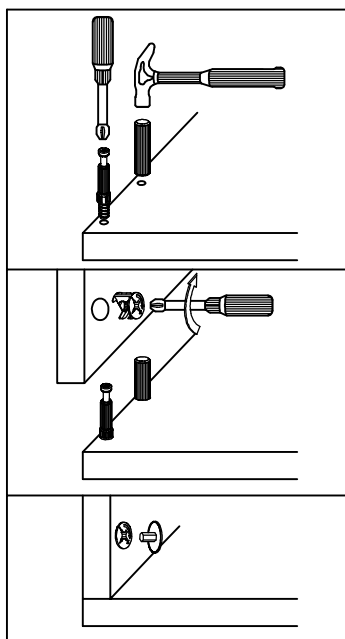

# WITRYNA

SYMBOL ELEMENTU	WYMIARY	PACZKA
1	1864 x 380	1
2	1864 x 380	1
3	801 x 400	2
4	801 x 400	2
5	768 x 360	2
6	1550 x 360	1
7	477 x 350	1
8	272 x 350	2
9	1551 x 290	1
10	1551 x 502	1
11	794 x 150	2
12	1876x 286	1
13	1876 x 494	1
14L,14P	350 x 120	2
15	709 x 100	2
16	722 x 356	2

Ø8	Ø5
4	4

28	28	28	4	W4x27 8	20	KLEJ 2	E5x13 16	KP 4
28	12	12	7	8	8	W4x16 23	4	W4x20 4

2

1

# KOMODA

Symbol elementu	Wymiary	Paczka
1	750 x 380	1 / 2
2	750 x 380	1 / 2
3	1200 x 400	1 / 2
4	1400 x 400	1 / 2
5	750 x 380	1 / 2
6	743 x 348	2 / 2
7	743 x 490	2 / 2
8	328 x 360	1 / 2
9	347 x 477	2 / 2

24	24	24	3	6
24	12	8	2	4

6	12	8	8

W4x27

W4x16

W4x20

1

2