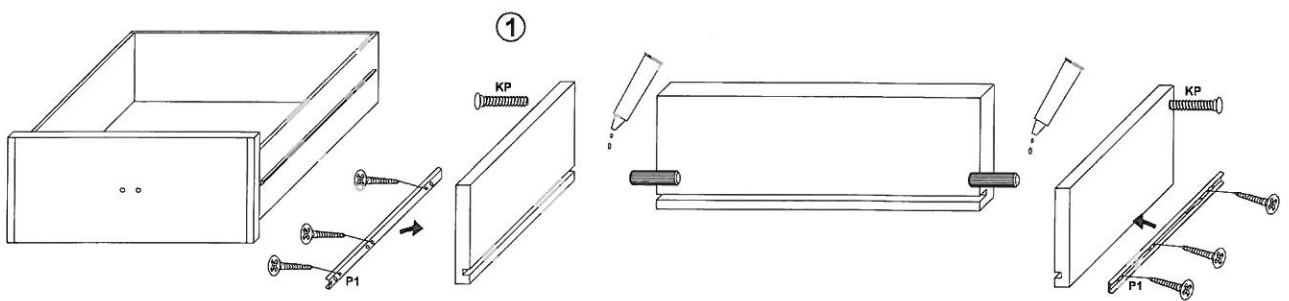

# WITRYNA

SYMBOL ELEMENTU	WYMIARY	PACZKA
1	1864 x 380	1
2	1864 x 380	1
3	801 x 400	2
4	801 x 400	2
5	768 x 360	2
6	1550 x 360	1
7	477 x 350	1
8	272 x 350	2
9	1551 x 290	1
10	1551 x 502	1
11	794 x 150	2
12	1876x 286	1
13	1876 x 494	1
14L,14P	350 x 120	2
15	709 x 100	2
16	722 x 356	2

Ø8	Ø5
4	4

28	28	28	4	W4x27 8	20	KLEJ 2	E5x13 16	KP 4
28	12	12	7	8	8	W4x16 23	4	W4x20 4

2

1

# KOMODA

Symbol elementu	Wymiary	Paczka
1	750 x 380	1 / 2
2	750 x 380	1 / 2
3	1200 x 400	1 / 2
4	1400 x 400	1 / 2
5	750 x 380	1 / 2
6	743 x 348	2 / 2
7	743 x 490	2 / 2
8	328 x 360	1 / 2
9	347 x 477	2 / 2