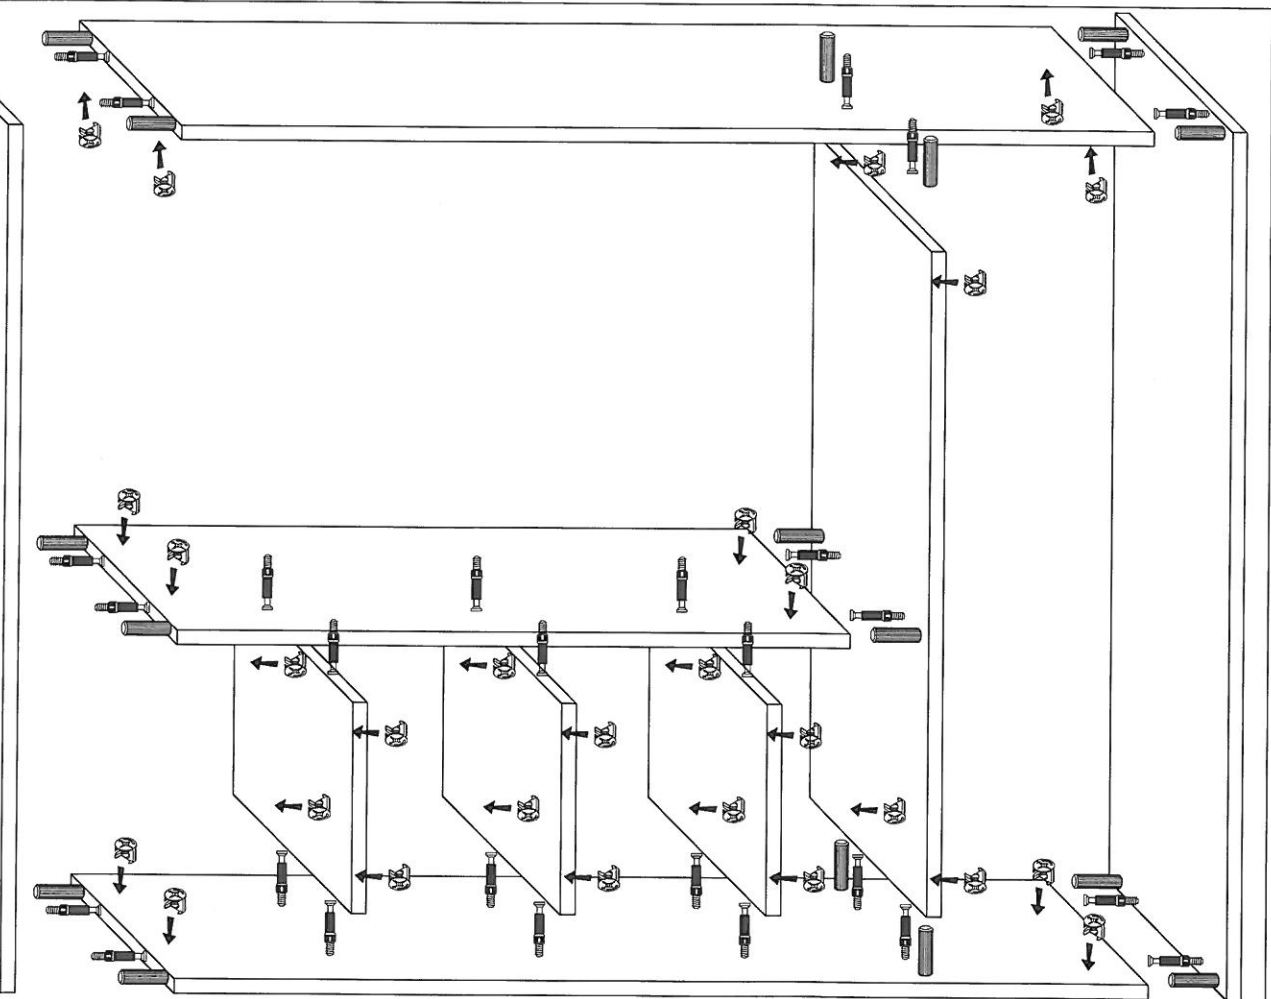

# PÓLKA

Symbol elementu	Wymiary	Paczka
1	1250 x 200 x 16	1 / 1
2	1246 x 185 x 22	1 / 1

				3,5x16 	
10	10	1	4	8	4

# WITRYNA

SYMBOL ELEMENTU	WYMIARY	PACZKA
1	1864 x 380	1
2	1864 x 380	1
3	801 x 400	2
4	801 x 400	2
5	768 x 360	2
6	1550 x 360	1
7	477 x 350	1
8	272 x 350	2
9	1551 x 290	1
10	1551 x 502	1
11	794 x 150	2
12	1876x 286	1
13	1876 x 494	1
14L,14P	350 x 120	2
15	709 x 100	2
16	722 x 356	2

Ø8	Ø5
4	4

28	28	28	4	W4x27 8	20	KLEJ 2	E5x13 16	KP 4
28	12	12	7	8	8	W4x16 23	4	W4x20 4

2

1

24	24	24	3	6
24	12	8	2	4

6	12	8	8

W4x27

W4x16

W4x20

1

2