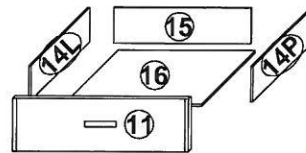

# PÓLKA

Symbol elementu	Wymiary	Paczka
1	1250 x 200 x 16	1 / 1
2	1246 x 185 x 22	1 / 1

				3,5x16 	
10	10	1	4	8	4

# WITRYNA

SYMBOL ELEMENTU	WYMIARY	PACZKA
1	1864 x 380	1
2	1864 x 380	1
3	801 x 400	2
4	801 x 400	2
5	768 x 360	2
6	1550 x 360	1
7	477 x 350	1
8	272 x 350	2
9	1551 x 290	1
10	1551 x 502	1
11	794 x 150	2
12	1876x 286	1
13	1876 x 494	1
14L,14P	350 x 120	2
15	709 x 100	2
16	722 x 356	2

Ø8	Ø5
4	4

28	28	28	4	W4x27 8	20	KLEJ 2	E5x13 16	KP 4
28	12	12	7	8	8	W4x16 23	4	W4x20 4

2

1

# KOMODA

Symbol elementu	Wymiary	Paczka
1	750 x 380	1 / 2
2	750 x 380	1 / 2
3	1200 x 400	1 / 2
4	1400 x 400	1 / 2
5	750 x 380	1 / 2
6	743 x 348	2 / 2
7	743 x 490	2 / 2
8	328 x 360	1 / 2
9	347 x 477	2 / 2