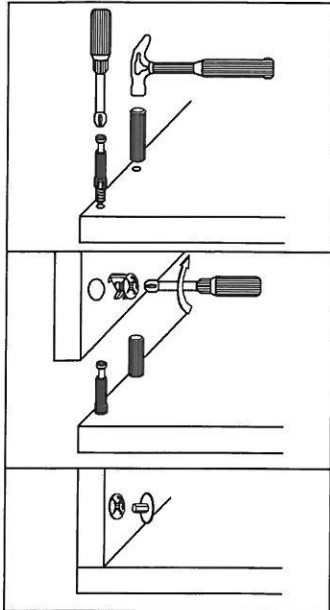

# PÓLKA

Symbol elementu	Wymiary	Paczka
1	1250 x 200 x 16	1 / 1
2	1246 x 185 x 22	1 / 1

				3,5x16 	
10	10	1	4	8	4

# WITRYNA

SYMBOL ELEMENTU	WYMIARY	PACZKA
1	1864 x 380	1
2	1864 x 380	1
3	801 x 400	2
4	801 x 400	2
5	768 x 360	2
6	1550 x 360	1
7	477 x 350	1
8	272 x 350	2
9	1551 x 290	1
10	1551 x 502	1
11	794 x 150	2
12	1876x 286	1
13	1876 x 494	1
14L,14P	350 x 120	2
15	709 x 100	2
16	722 x 356	2