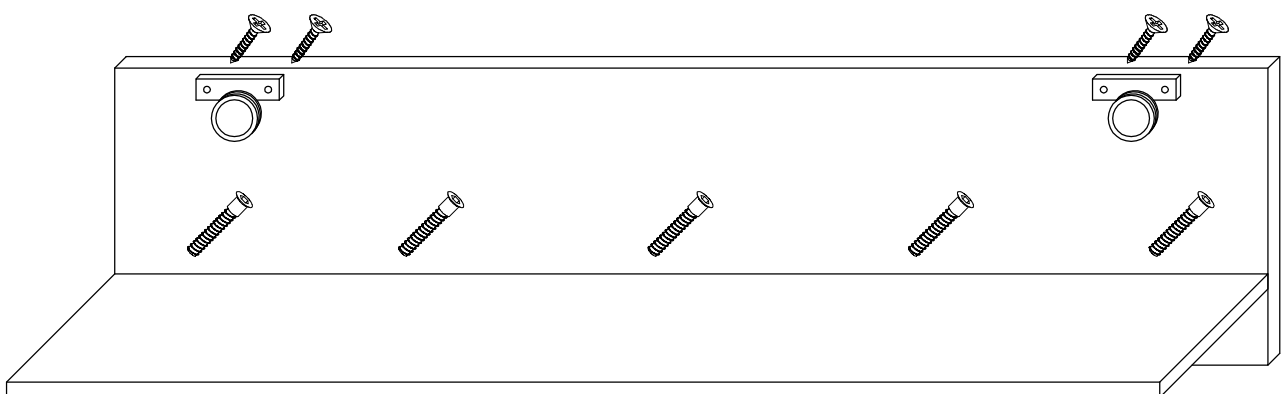

# PÓLKA

Symbol elementu	Wymiary	Paczka
1	1250 x 200 x 16	1 / 1
2	1246 x 185 x 22	1 / 1

				3,5x16 	
10	10	1	4	8	4

# WITRYNA

SYMBOL ELEMENTU	WYMIARY	PACZKA
1	1864 x 380	1
2	1864 x 380	1
3	801 x 400	2
4	801 x 400	2
5	768 x 360	2
6	1550 x 360	1
7	477 x 350	1
8	272 x 350	2
9	1551 x 290	1
10	1551 x 502	1
11	794 x 150	2
12	1876x 286	1
13	1876 x 494	1
14L,14P	350 x 120	2
15	709 x 100	2
16	722 x 356	2

# KOMODA

Symbol elementu	Wymiary	Paczka
1	750 x 380	1 / 2
2	750 x 380	1 / 2
3	1200 x 400	1 / 2
4	1400 x 400	1 / 2
5	750 x 380	1 / 2
6	743 x 348	2 / 2
7	743 x 490	2 / 2
8	328 x 360	1 / 2
9	347 x 477	2 / 2