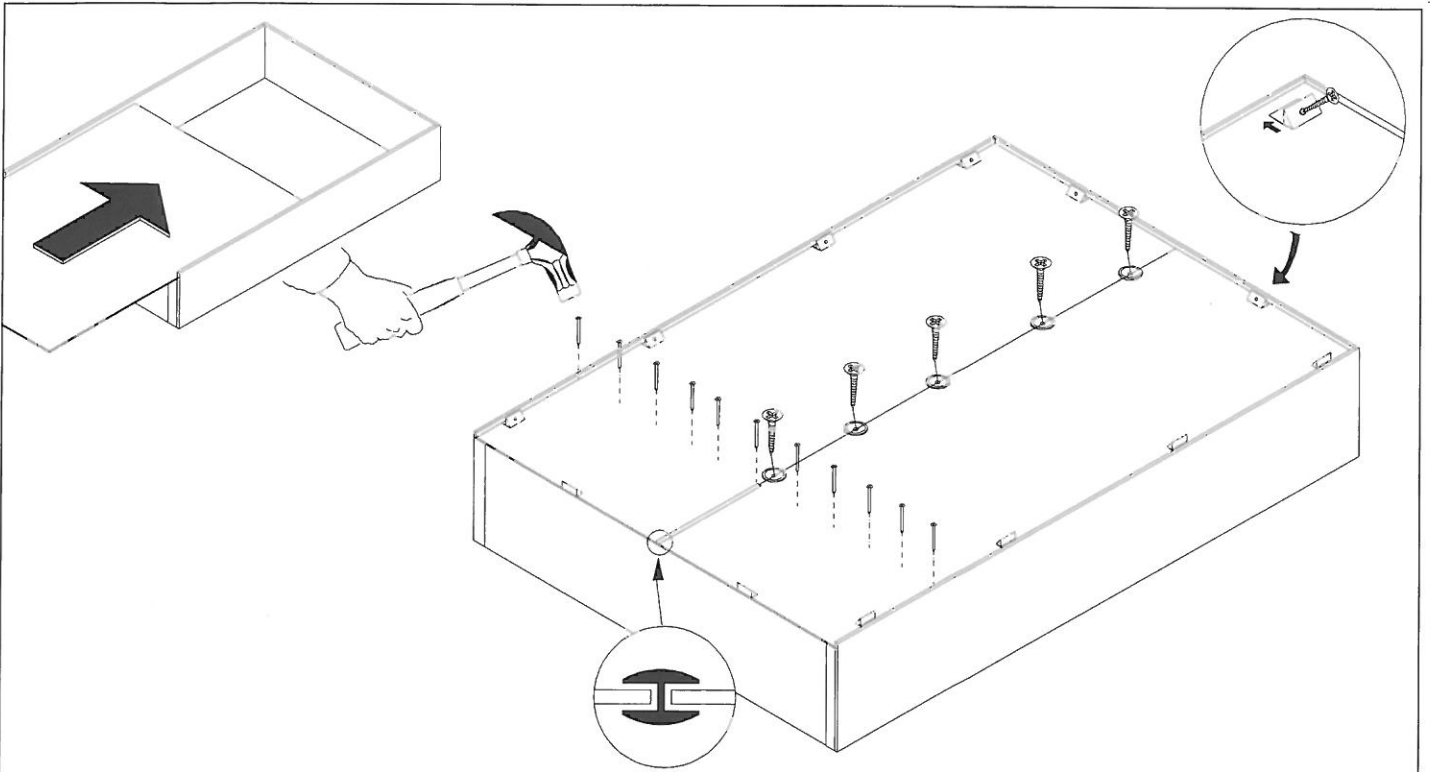

# WITRYNA

SYMBOL ELEMENTU	WYMIARY	PACZKA
1	1864 x 380	1
2	1864 x 380	1
3	801 x 400	2
4	801 x 400	2
5	768 x 360	2
6	1550 x 360	1
7	477 x 350	1
8	272 x 350	2
9	1551 x 290	1
10	1551 x 502	1
11	794 x 150	2
12	1876x 286	1
13	1876 x 494	1
14L,14P	350 x 120	2
15	709 x 100	2
16	722 x 356	2

Ø8	Ø5
4	4

28	28	28	4	W4x27 8	20	KLEJ 2	E5x13 16	KP 4
28	12	12	7	8	8	W4x16 23	4	W4x20 4

2

1

# KOMODA

Symbol elementu	Wymiary	Paczka
1	750 x 380	1 / 2
2	750 x 380	1 / 2
3	1200 x 400	1 / 2
4	1400 x 400	1 / 2
5	750 x 380	1 / 2
6	743 x 348	2 / 2
7	743 x 490	2 / 2
8	328 x 360	1 / 2
9	347 x 477	2 / 2