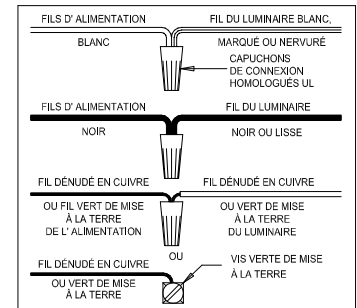

Instructions d'Assemblage et Installation

MISE EN GARDE: Lire les instructions avec soin et couper le courant au disjoncteur central avant de commencer l'installation.

*****

AVERTISSEMENT - S'il y a d'autres mécanismes régulateurs qui s'emploient avec ce dispositif, suivre soigneusement les instructions pour satisfaire aux exigences NEC. Si vous avez des questions, consulter un électricien qualifié.

AVERTISSEMENT - Ce produit contient des composants chimiques qui selon L'état de Californie provoquent un cancer, des infirmités de naissance et (ou) du mal au système reproductif. Il faut laver les mains soigneusement après avoir installé, manipulé, nettoyé, ou autrement touché ce produit.

MISE EN GARDE - Le verre est toujours fragile; maniez le(s) composant(s) et/ou l' (les) ampoule(s) avec prudence.

*****