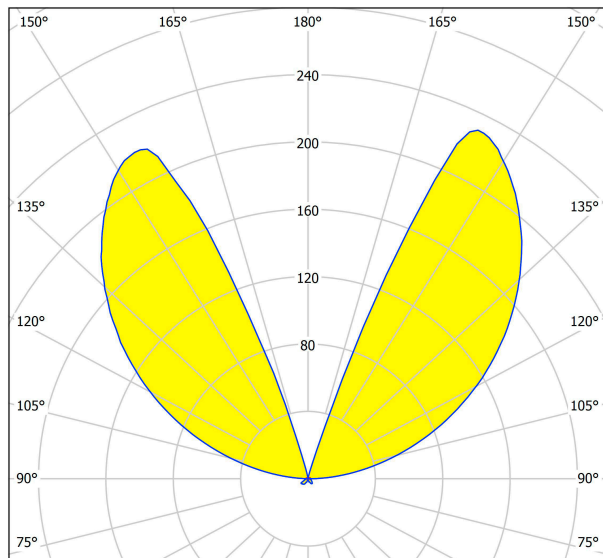

Technische Informationen

Schutzart	IP55
Schutzklasse	1
Netzspannung	220-240V,50/60Hz
Betriebsspannung	220-240V,50/60Hz
Dimmbar	Nein
max. Wattage (1)	6,2W

Leuchtmittel 1

Fassungsart (1)	LED
Leuchtmitteltyp (1)	LED
Leuchtmittel	im Lieferumfang enthalten
Lumen Gesamt	550
Kelvin Gesamt	3000K
Lichtfarbe Gesamt	WARM WHITE
Energieeffizienzklasse (EEI)	F
Dimmbar	Nein
Info Tauschbarkeit LM/Platine/Driver	LED nicht tauschbar, kein Driver enthalten

6,2W 550lm

cd
— C0 - C180 — C90 - C270