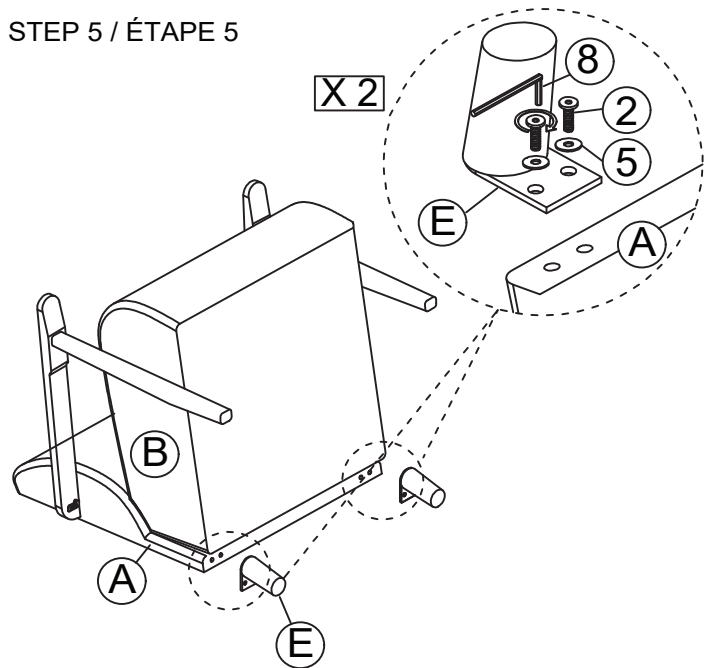

HARDWARE LIST / LISTE DE QUINCAILLERIE			
NO	DESCRIPTION	SKETCH	QTY
1	JCBB Bolt / Boulon M8 x 45mm		9 PCS
2	JCBC Bolt / Boulon M6 x 30mm		4 PCS
3	JCBC Bolt / Boulon M6 x 15mm		2 PCS
4	Flat Washer / Rondelle Plate M8 x 22mm		9 PCS
5	Flat Washer / Rondelle Plate M6 x 19mm		4 PCS
6	L Bracket with Thread M6 x 20mm		2 PCS
7	Allen Key / Clé Allen Wrench M5		1 PC
8	Allen Key / Clé Allen Wrench M4		1 PC
9	Plastic Washer / Rondelle Plate M6 x 20mm		2 PCS

***Please assembly on smooth surface.**

***LE QUINCAILLERIE EST DANS ACCENT CHAIR POUR L' ASSEMBLAGE**

STEP 1 / ÉTAPE 1

STEP 2 / ÉTAPE 2

STEP 3 / ÉTAPE 3

STEP 4 / ÉTAPE 4

STEP 5 / ÉTAPE 5

ASSEMBLY COMPLETE / ASSEMBLAGE COMPLETE