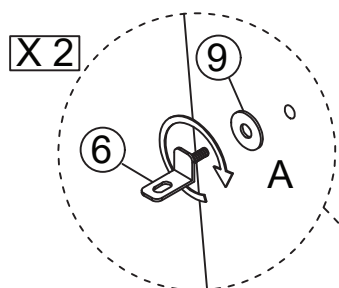

STEP 1 / ÉTAPE 1