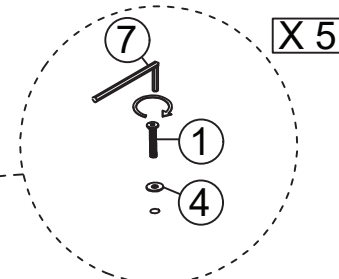

STEP 2 / ÉTAPE 2