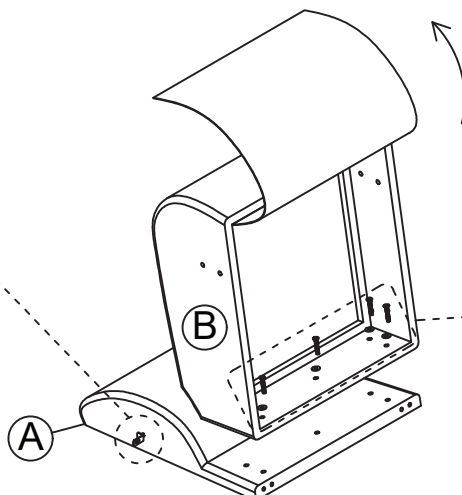

STEP 1 / ÉTAPE 1