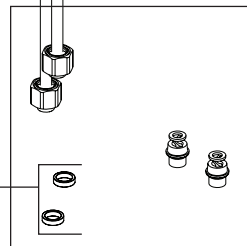

**RP101762**  
Cartridge & Bonnet Nut  
Cartucho y tuerca del bonete  
Cartouche et écrou de capot

**RP101630▲**  
Metal Push Pop-Up  
Ventana emergente de empuje de metal  
Pop-up Push en métal

**RP101632▲ (not included)**  
Metal Push Pop-Up Less Overflow  
Ventana emergente de emergente menos desbordamiento de metal  
Pop-up Push Moins de débordement en métal

**RP101953-1.2 (1.2 gpm)**  
**RP101953-1.0 (1.0 gpm)**  
**(not included)**  
**RP101953-0.5 (0.5 gpm)**  
**(not included)**  
Aerator & Wrench  
Aerador y llave  
Aérateur et clé

**RP104341▲**  
Escutcheon and Gasket  
Chapetón y Empaque  
Boîtier et Joint

**RP47029**  
Bracket  
Abrazadera  
Support

**RP47030**  
Nut & Wrench Assembly  
Ensamble de Tuerca y Llave  
Écrou et clé

**RP51243**  
Gaskets  
Empaques  
Joints

**RP101764**  
Nuts, Gaskets and Ferrules  
Tuercas, juntas y casquillos  
Écrous, joints et viroles