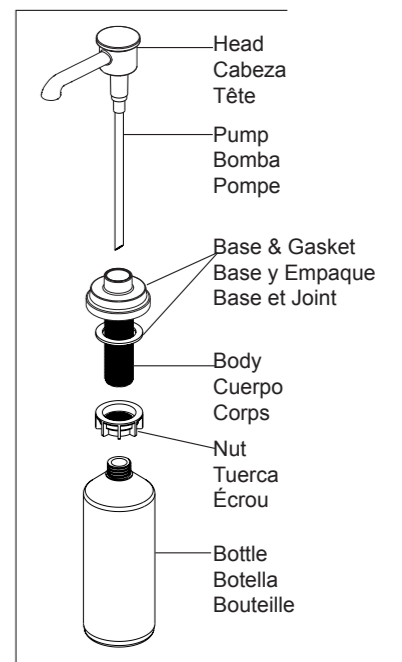

RP103940▲-1.5
 Hose Assembly, Wand, Clip & O-Rings
 Ensamble de Manguera
 Tuyau souple

RP102111
 Weight Assembly
 Pesas
 Poids

The hot label is found on the hose. The content is shown below:

HOT MFG P7923LF*
CALIENTE 467314 Date of manufacture
CHAUDE DO NOT REMOVE

Order these RP number if your faucet code or label will be one of the showing below.
 Si su Código de grifo es uno de los siguientes, por favor pida estos números RP.
 Si votre code de robinet est l'un des codes indiqués ci - dessous, commandez ces numéros RP.

▲ Specify Finish
 Especifique el Acabado
 Précisez le Fini

The faucet code is found on the back of the body.
 El código del grifo se encuentra en la parte posterior del cuerpo.
 Le code du robinet se trouve à l'arrière du corps.

RP100270▲
 Handle Kit
 Juego de herrajes de la Manija
 Manette en kit

RP93995▲
 Bonnet Nut & Cap
 Bonete y Casquete
 Chapeau et Embase

RP63206
 Cartridge Assembly
 Ensamble del Cartucho
 Cartouche

HOT

RP100093▲
 (Dispenser Assembly optional, not included)
 Dispenser Assembly (complete)
 Ensamble del Surtidor (completo)
 Distributeur (complet)