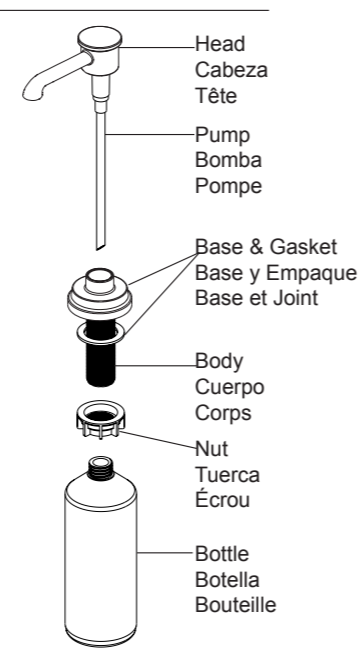

CAUTION
 DO NOT ALLOW TUBES TO TWIST DURING INSTALLATION
 Use a wrench to hold from twisting
 BENT TUBES VOID WARRANTY
 FOR HOT WATER SIDE

RP100095▲
 (Escutcheon optional, not included)
 Escutcheon, Baseplate & Mounting Nuts
 Chapa, Placa y Tuercas
 Plaque de finition, Plaque et écrous

RP63208
 Mounting Kit
 Juego de piezas para la instalación
 Kit de montage

Order these RP number if your faucet code or label will be one of the showing below.
 Si su Código de grifo es uno de los siguientes, por favor pida estos números RP.
 Si votre code de robinet est l'un des codes indiqués ci - dessous, commandez ces numéros RP.

▲ Specify Finish
 Especifique el Acabado
 Précisez le Fini

The faucet code is found on the back of the body.
 El código del grifo se encuentra en la parte posterior del cuerpo.
 Le code du robinet se trouve à l'arrière du corps.

RP100270▲
 Handle Kit
 Juego de herrajes de la Manija
 Manette en kit

RP93995▲
 Bonnet Nut & Cap
 Bonete y Casquete
 Chapeau et Embase

RP63206
 Cartridge Assembly
 Ensamble del Cartucho
 Cartouche

CAUTION