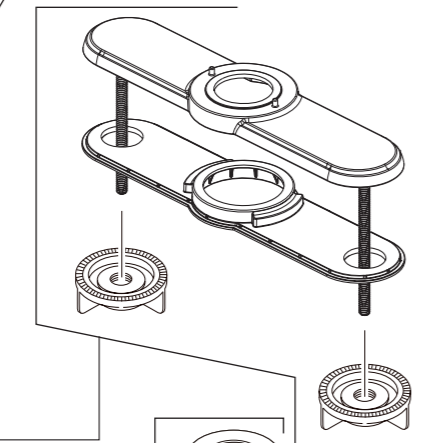

RP100093▲
(Dispenser Assembly optional, not included)
Dispenser Assembly (complete)
Ensamble del Surtidor (completo)
Distributeur (complet)