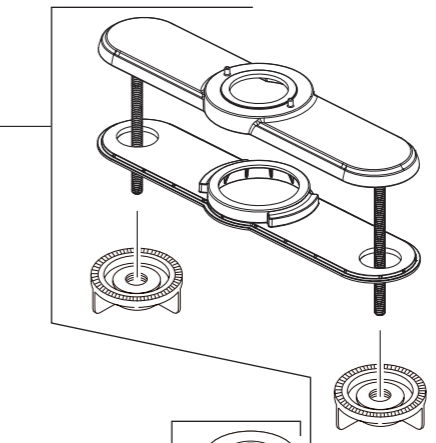

RP100095▲
 (Escutcheon optional, not included)
 Escutcheon, Baseplate & Mounting Nuts
 Chapa, Placa y Tuercas
 Plaque de finition, Plaque et écrous

RP63208
 Mounting Kit
 Juego de piezas para la instalación
 Kit de montage

▲ Specify Finish
 Especifique el Acabado
 Précisez le Fini

The faucet code is found on the back of the body.
 El código del grifo se encuentra en la parte posterior del cuerpo.
 Le code du robinet se trouve à l'arrière du corps.

RP100270▲
 Handle Kit
 Juego de herrajes de la Manija
 Manette en kit

RP93995▲
 Bonnet Nut & Cap
 Bonete y Casquete
 Chapeau et Embase

RP63206
 Cartridge Assembly
 Ensamble del Cartucho
 Cartouche

HOT

RP100093▲
 (Dispenser Assembly optional, not included)
 Dispenser Assembly (complete)
 Ensamble del Surtidor (completo)
 Distributeur (complet)