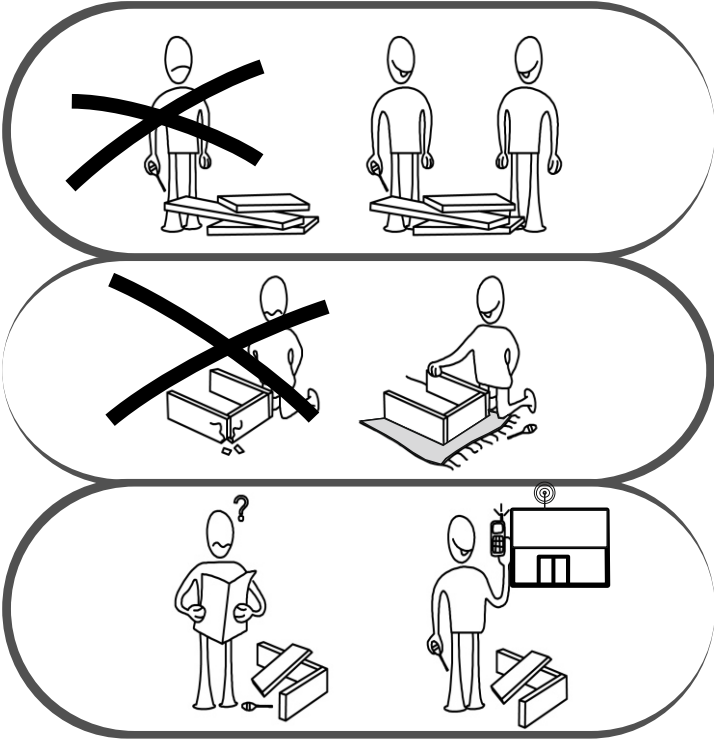

Computer Desk / Assembly Manual

AKSESUAR LİSTESİ / ACCESSORY LIST

Bu modülün kurulumu için gerekli olan araçlar.
The necessary tools (not included)

A01 Minifix Gövde  54x	A02 Minifix Mil  54x	A03 Kavala  6x	A16 BÜYÜK TAPA ANTRASİT  6x	A16 BÜYÜK TAPA CEVİZ  48x
---	---	---	---	---