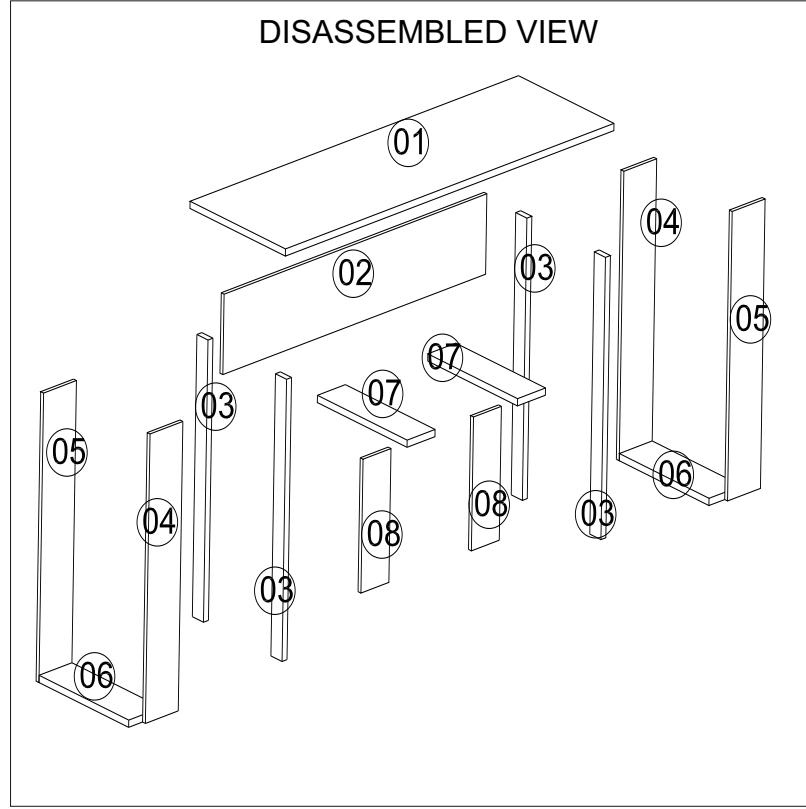

Computer Desk / Assembly Manual

AKSESUAR LİSTESİ / ACCESSORY LIST

Bu modülün kurulumu için gerekli olan araçlar.
The necessary tools (not included)

A01 Minifix Gövde  54x	A02 Minifix Mil  54x	A03 Kavala  6x	A16 BÜYÜK TAPA ANTRASİT  6x	A16 BÜYÜK TAPA CEVİZ  48x
---	---	---	---	---