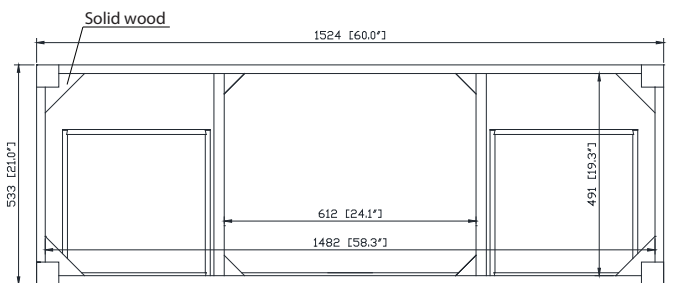

Colors / Couleurs

- Brushed Oak / Chêne brossé
- Mocha Oak / Chêne moka

Nominal Dimension / Dimension Nominale

- 60W x 21D x 34H inches | 1524 x 533 x 864 mm

Caractéristiques

- Structure en bois de peuplier massif, MDF plaqué chêne
- 2 portes à fermeture en douceur
- 7 tiroirs à fermeture en douceur
- Quincaillerie avec finition en bronze noir
- La vanité peut accueillir des éviers encastrés simples
- Niveleurs de hauteur réglables

Product Diagrams / Diagrammes Produit

Front / Devant

Back / Derrière

Side / Côté

Top / Haut