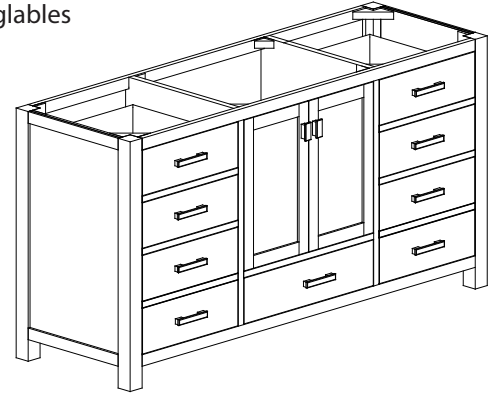

Specifications

Features

- Solid poplar wood frame, Oak veneer MDF
- 2 soft-close doors
- 7 soft-close drawers
- Black Bronze finish hardware
- Vanity accomodates single undermount sinks
- Adjustable height levelers

Colors / Couleurs

- Brushed Oak / Chêne brossé
- Mocha Oak / Chêne moka

Nominal Dimension / Dimension Nominale

- 60W x 21D x 34H inches | 1524 x 533 x 864 mm

Caractéristiques

- Structure en bois de peuplier massif, MDF plaqué chêne
- 2 portes à fermeture en douceur
- 7 tiroirs à fermeture en douceur
- Quincaillerie avec finition en bronze noir
- La vanité peut accueillir des éviers encastrés simples
- Niveleurs de hauteur réglables

Product Diagrams / Diagrammes Produit

Front / Devant

Back / Derrière

Side / Côté

Top / Haut