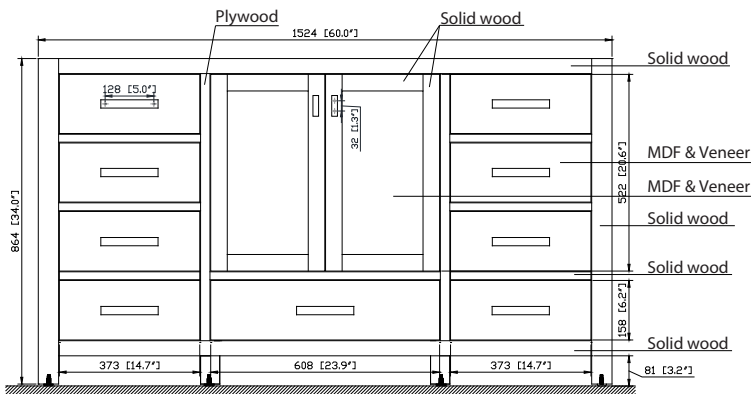

Product Diagrams / Diagrammes Produit

Front / Devant