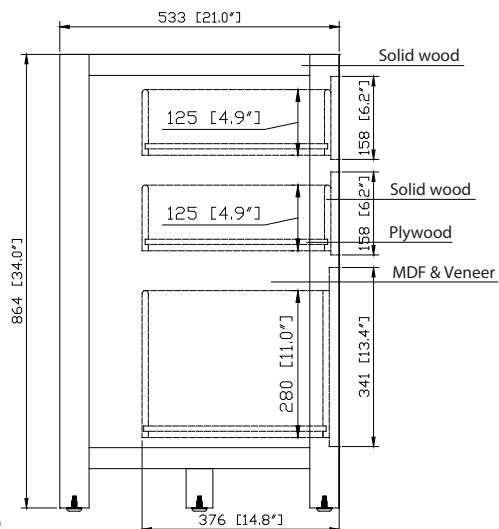

Specifications

Features

- Solid poplar wood frame, Oak veneer MDF
- 2 soft-close doors
- 7 soft-close drawers
- Black Bronze finish hardware
- Vanity accomodates single undermount sinks
- Adjustable height levelers

Colors / Couleurs

- Brushed Oak / Chêne brossé
- Mocha Oak / Chêne moka

Nominal Dimension / Dimension Nominale

- 60W x 21D x 34H inches | 1524 x 533 x 864 mm

Caractéristiques

- Structure en bois de peuplier massif, MDF plaqué chêne
- 2 portes à fermeture en douceur
- 7 tiroirs à fermeture en douceur
- Quincaillerie avec finition en bronze noir
- La vanité peut accueillir des éviers encastrés simples
- Niveleurs de hauteur réglables

Product Diagrams / Diagrammes Produit

Front / Devant

Back / Derrière

Side / Côté

Top / Haut