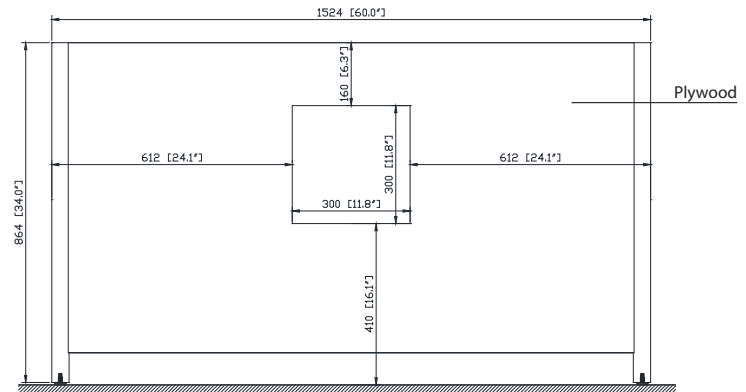

Colors / Couleurs

- Brushed Oak / Chêne brossé
- Mocha Oak / Chêne moka

Nominal Dimension / Dimension Nominale

- 60W x 21D x 34H inches | 1524 x 533 x 864 mm

Caractéristiques

- Structure en bois de peuplier massif, MDF plaqué chêne
- 2 portes à fermeture en douceur
- 7 tiroirs à fermeture en douceur
- Quincaillerie avec finition en bronze noir
- La vanité peut accueillir des éviers encastrés simples
- Niveleurs de hauteur réglables

Product Diagrams / Diagrammes Produit

Front / Devant

Back / Derrière

Side / Côté

Top / Haut