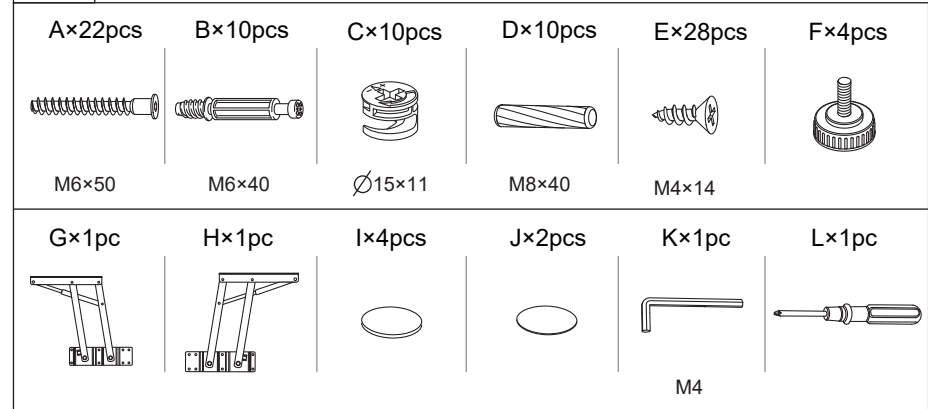

Coffee table

Instruction Manual

UNIT:MM

UNIT:MM

BTS15_V4-04

3

C  x8

4

A  x16

F  x4

5

B  x2

6

C  x2

7

8