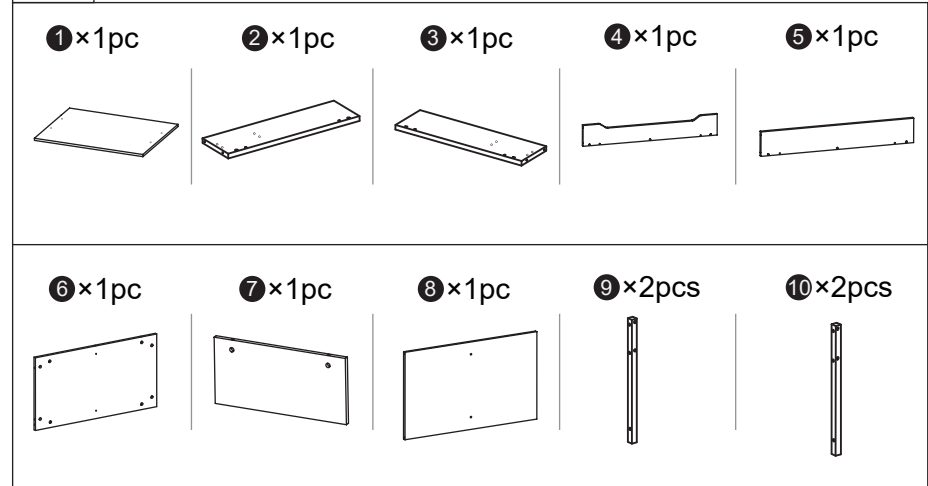

Coffee table

Instruction Manual

UNIT:MM

UNIT:MM

BTS15_V4-04

3

C  x8

4