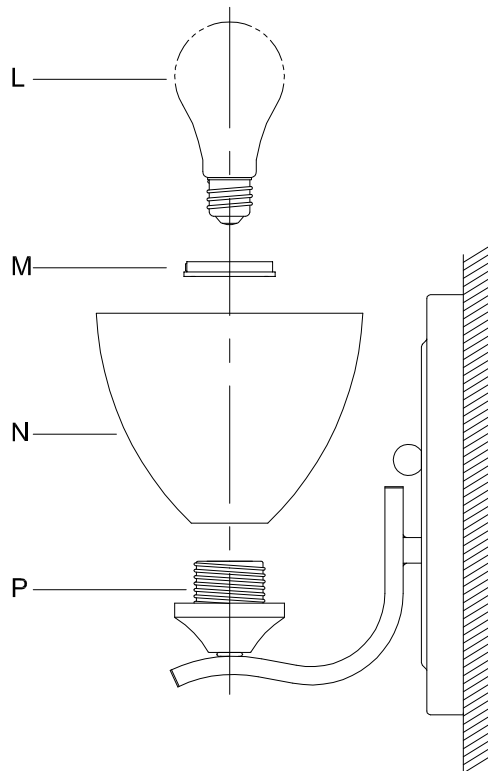

CAUTION - All glass is fragile, use care when handling Glass component(s) and or Lamp(s).

CANOPY MOUNTING & WIRE CONNECTION ASSEMBLY STEPS:

1. D,E → A
2. K → D
3. B,A → C
4. F → G
5. H,J → D

ADJUST HEIGHT WITH "D"	
L	→ A (TO LOCK)
RÉGLEZ LA HAUTEUR AVEC "D"	
L	→ A (À VERROUILLER)
AJUSTA LA ALTURA CON "D"	
L	→ A (APRETAR)

FIXTURE ASSEMBLY STEPS:

1. N,M → P
2. L → P

B, C, G & L
(NOT FURNISHED)
(NON FOURNIE)
(NO INCLUIDA)

Instructions d'Assemblage et Installation

MISE EN GARDE: Lire les instructions avec soin et couper le courant au disjoncteur central avant de commencer l'installation.