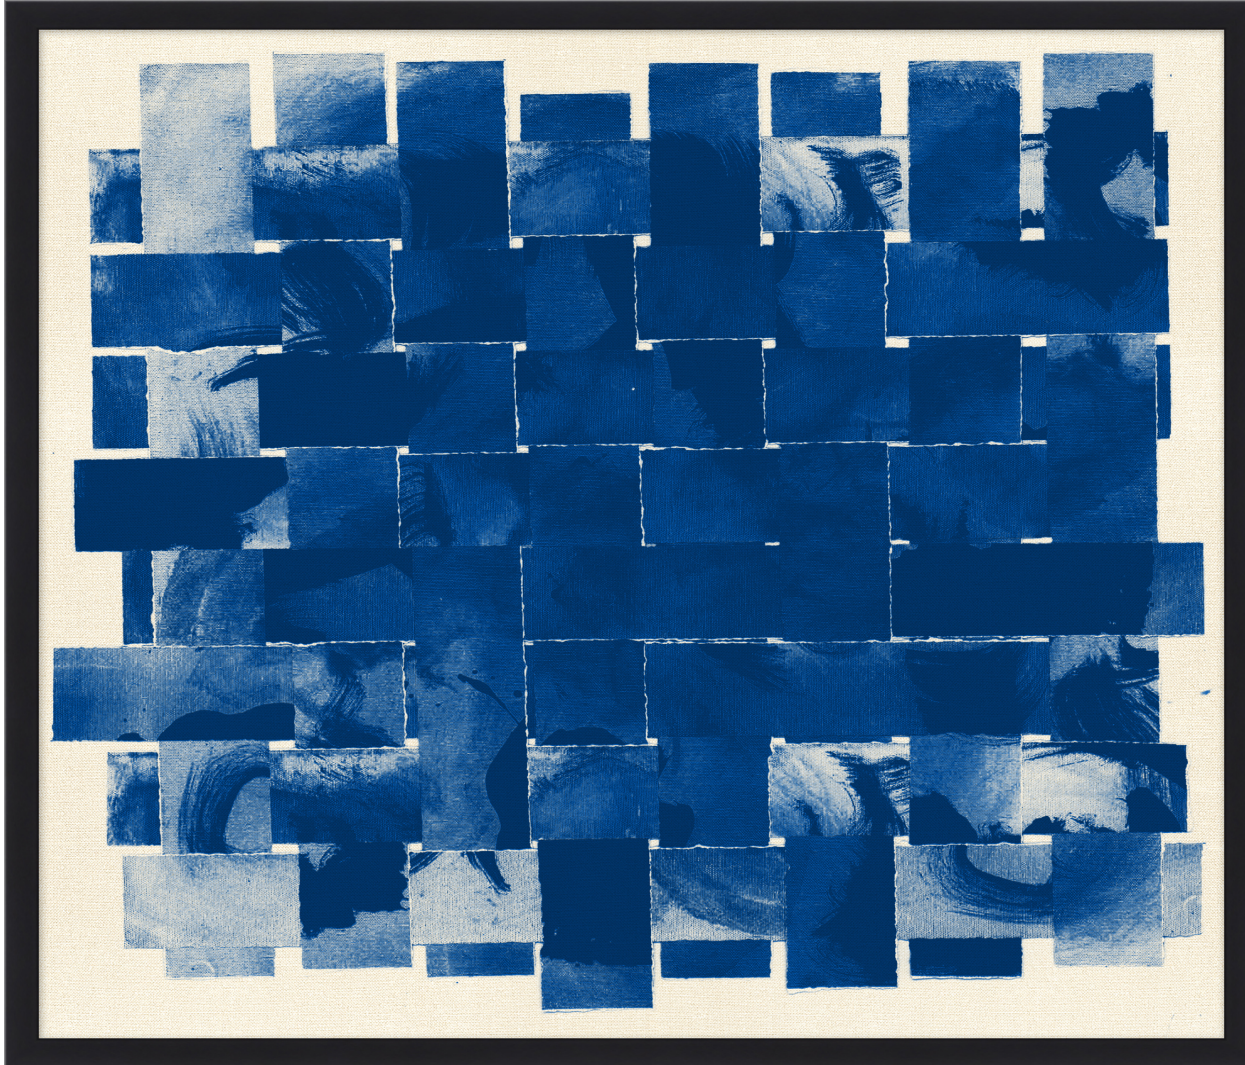

# WENDOVER ART GROUP

---

ITEM NUMBER : **WTFH1325**

TITLE : **Cobalt Patchwork**

OUTWARD DIMENSION (W X H) : **36" x 36"**

FRAME (WIDTH X DEPTH) : **MC2330 | 1" x 2.25"**

FRAME FINISH : **Standard Frame**

**Matte Black**

DESCRIPTION :

**Giclee on Matte Paper, Straight Fit (No Mats)**