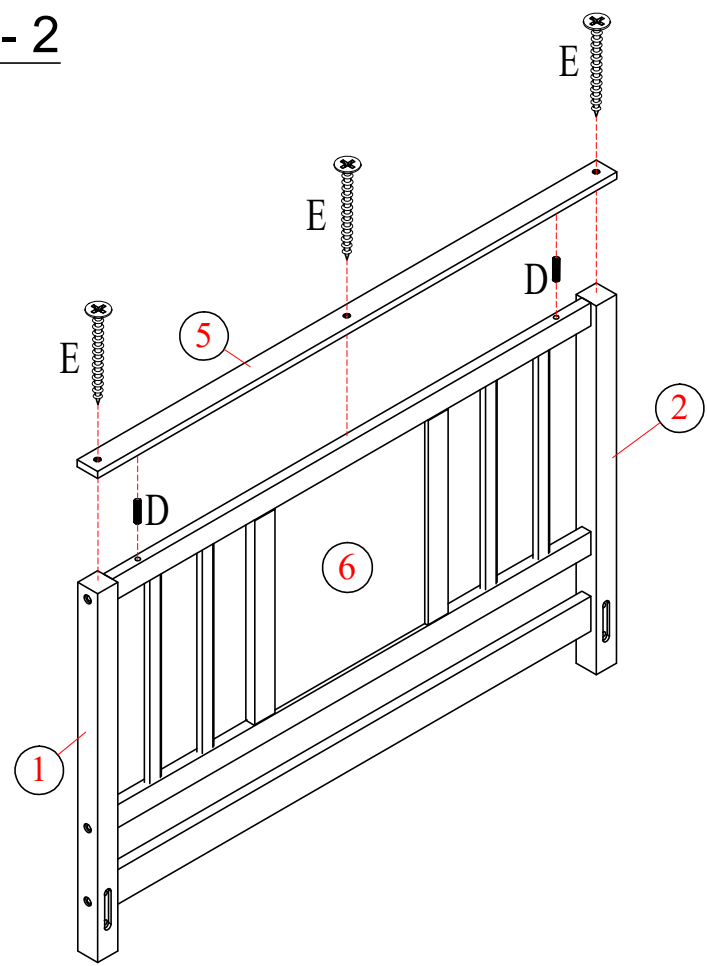

STEP-ÉTAPE- 2

D		E	
2PCS		3PCS