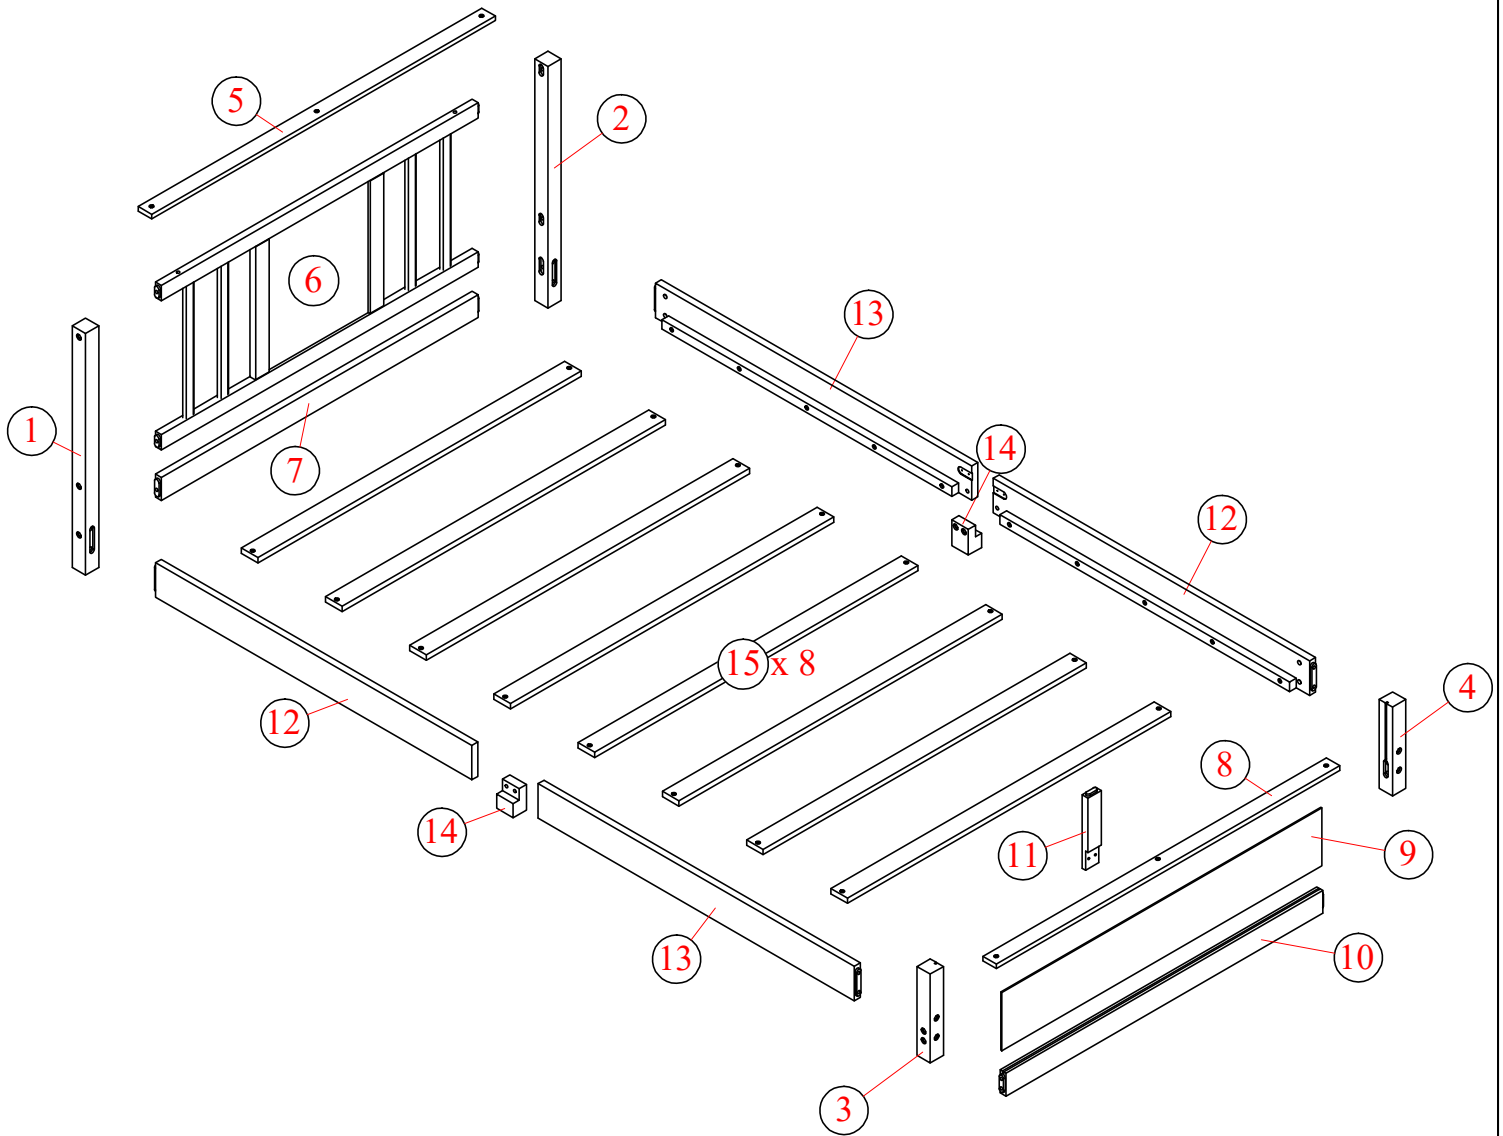

# INSTRUCTIONS DE MONTAGE

YN00502

Lit superposé

Bed type

Twin Standard

Length

75"

Width

38"

Thickness

6" max

Type de lit

Double Standard

Longueur

75"

Largeur

38"

Épaisseur

6" maximum

Detail View  
vue détaillée

## Liste des pièces

1

Right Hind Leg: 1pc  
Patte arrière droite

2

Right Hind Leg: 1pc  
Patte arrière droite

3

Left Front Leg: 1pc  
Jambe avant gauche

4