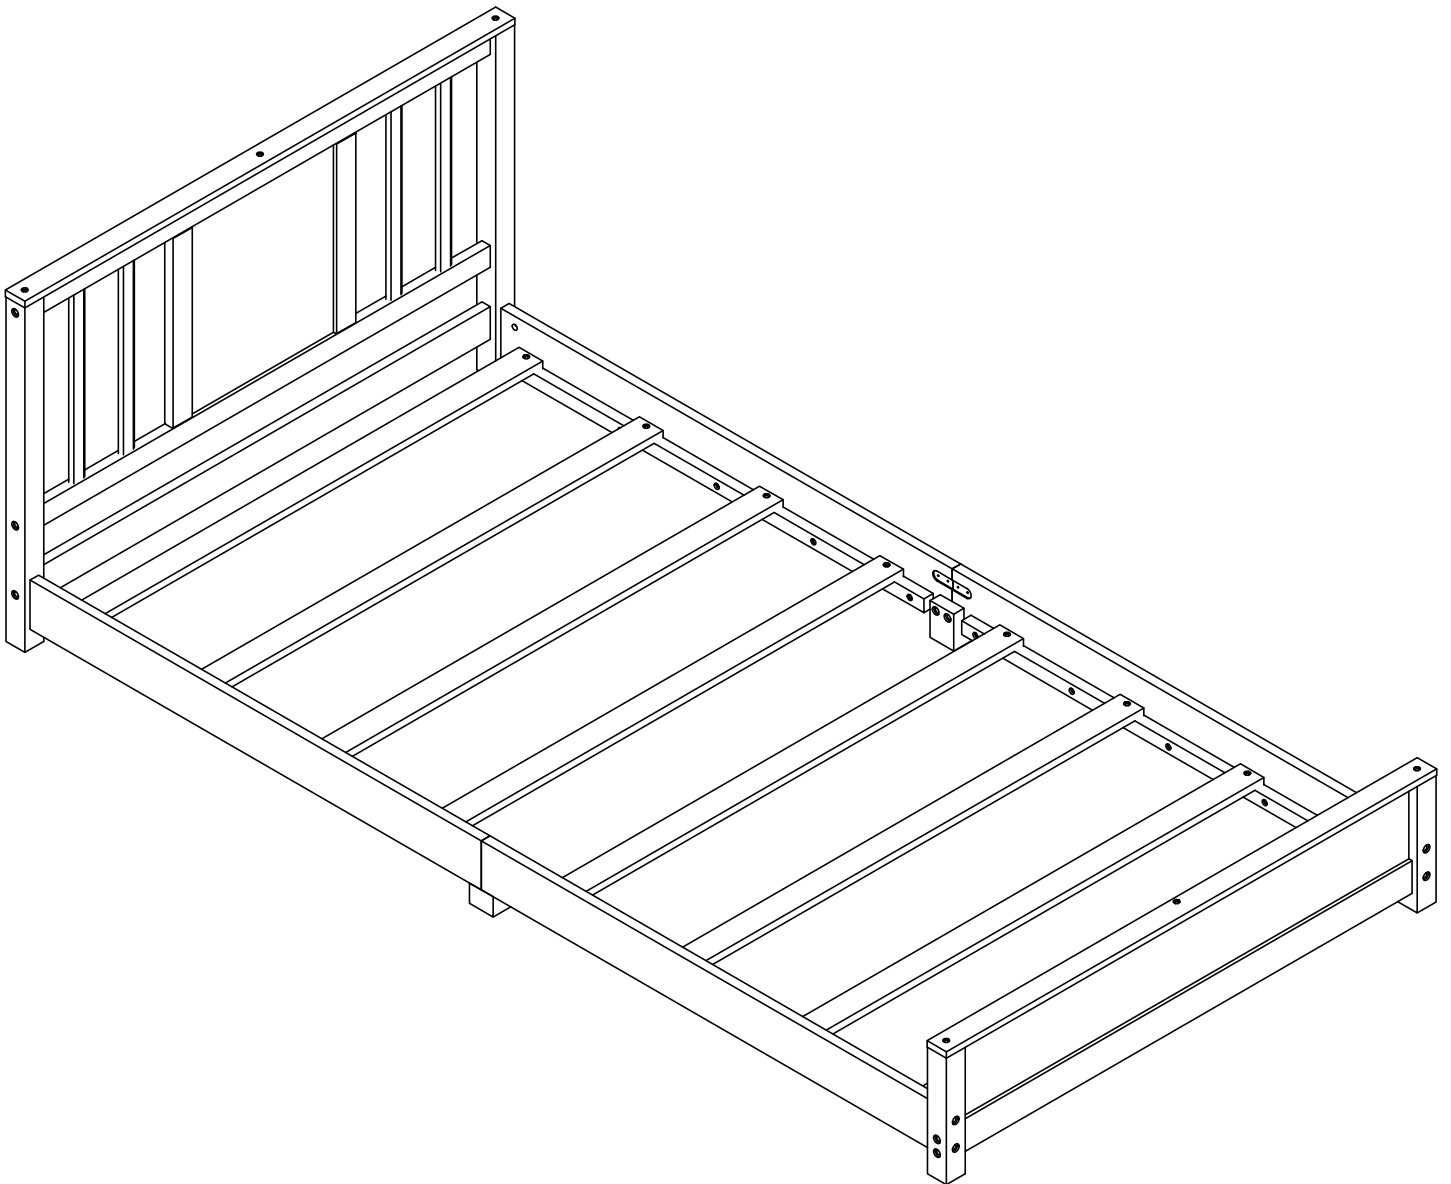

# ASSEMBLY INSTRUCTION

YN00502

Twin Floor bed

# INSTRUCTIONS DE MONTAGE

YN00502

Lit superposé

Bed type

Twin Standard

Length

75"

Width

38"

Thickness

6" max

Type de lit

Double Standard

Longueur

75"

Largeur

38"

Épaisseur

6" maximum

Detail View  
vue détaillée