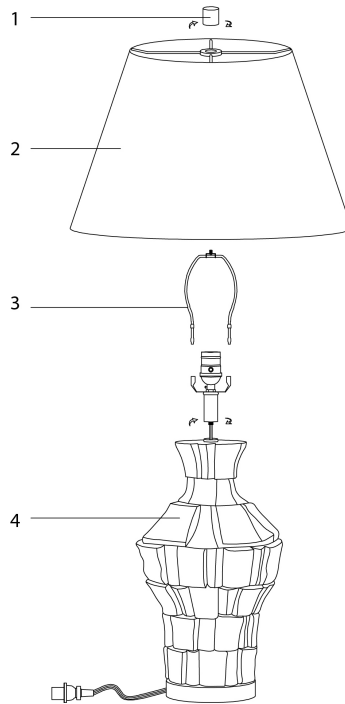

LISTE DES PIÈCES
PARTS LIST

PIÈCE / PART #	IMAGE	DESCRIPTION	QTY / QTÉ
1		FINIAL FAÎTEAU	1
2		SHADE ABAT-JOUR	1
3		HARP LYRE	1
4		LAMP BASE SOCLE DE LAMPE	1

ÉTAPE / STEP 1