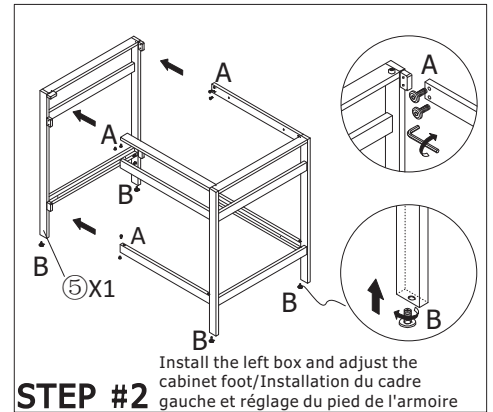

Assembly instructions/Instructions de montage

•Please check your product packaging to make sure the included accessories etc.
Veuillez vérifier l'emballage de votre produit pour vous assurer que les accessoires inclus