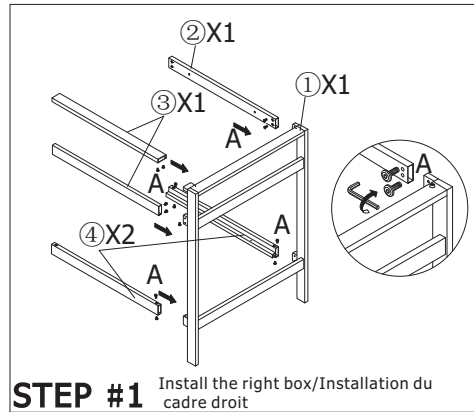

Assembly instructions/Instructions de montage

•Please check your product packaging to make sure the included accessories etc.
Veuillez vérifier l'emballage de votre produit pour vous assurer que les accessoires inclus