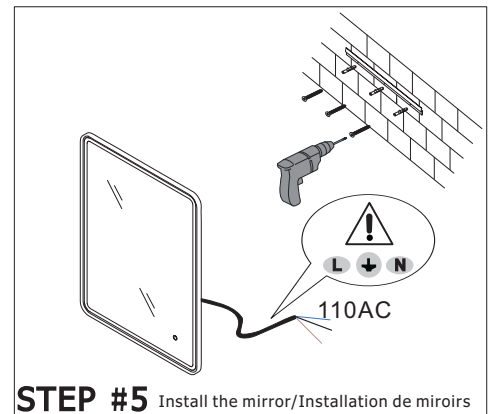

Assembly instructions/Instructions de montage

•Please check your product packaging to make sure the included accessories etc.
Veuillez vérifier l'emballage de votre produit pour vous assurer que les accessoires inclus