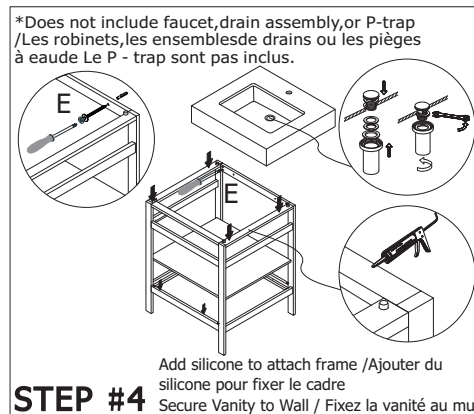

Assembly instructions/Instructions de montage

•Please check your product packaging to make sure the included accessories etc.
Veuillez vérifier l'emballage de votre produit pour vous assurer que les accessoires inclus