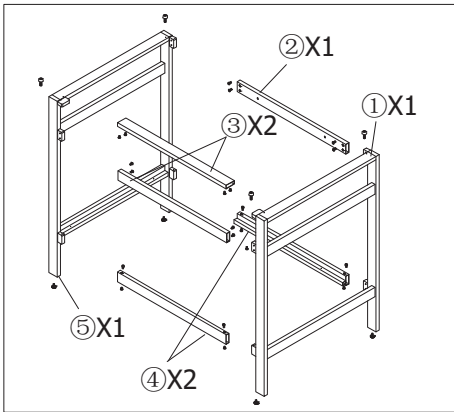

Assembly instructions/Instructions de montage

•Please check your product packaging to make sure the included accessories etc.
Veuillez vérifier l'emballage de votre produit pour vous assurer que les accessoires inclus