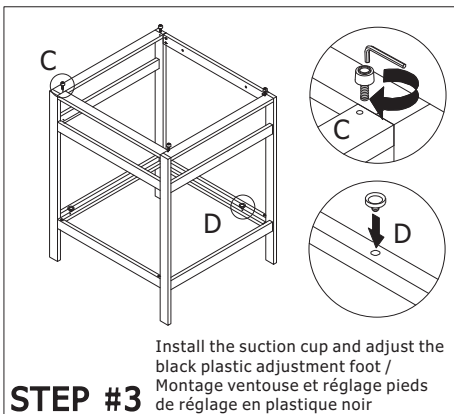

Assembly instructions/Instructions de montage

•Please check your product packaging to make sure the included accessories etc.
Veuillez vérifier l'emballage de votre produit pour vous assurer que les accessoires inclus