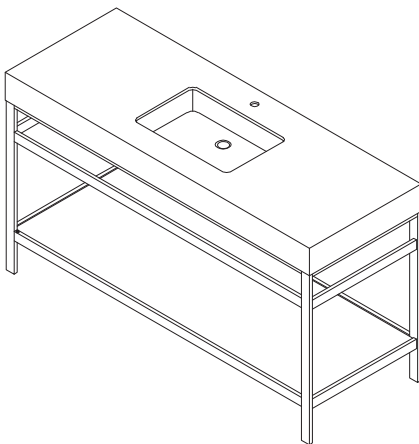

# Funes

**702524**

**702536**

**702548**

**702560**

**702560M**

**702572**

**\*INSTALLING VANITY WITH TWO PEOPLE IS HIGHLY RECOMMENDED\***  
**\*L'INSTALLATION DE LA VANITÉ AVEC DEUX PERSONNES EST FORTEMENT RECOMMANDÉE\***

**Recommended Tools/Outils recommandés**

**Main Body Parts/La partie principale du corps**

**Install parts/Pièces de montage**

① Side frame (right)/Cadre latéral (droit)	1 pcs	
② Upper dorsal strip/Barre arrière supérieure	1 pcs	
③ Drawstring/LaTiao	2 pcs	
④ Lower pull bar/Descendre la barre	2 pcs	
⑤ Side frame (left)/Cadre latéral	1 pcs	