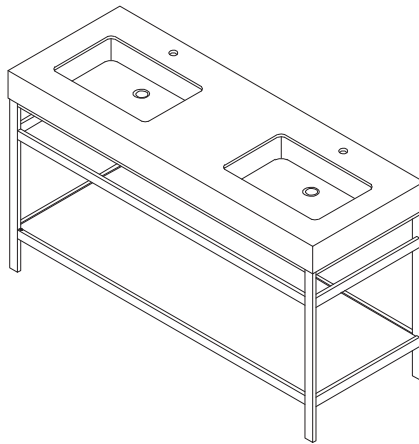

# Funes

**702524**

**702536**

**702548**

**702560**

**702560M**

**702572**

**\*INSTALLING VANITY WITH TWO PEOPLE IS HIGHLY RECOMMENDED\***  
**\*L'INSTALLATION DE LA VANITÉ AVEC DEUX PERSONNES EST FORTEMENT RECOMMANDÉE\***

**Recommended Tools/Outils recommandés**

**Main Body Parts/La partie principale du corps**

**Install parts/Pièces de montage**

① Side frame (right)/Cadre latéral (droit)	1 pcs	
② Upper dorsal strip/Barre arrière supérieure	1 pcs	
③ Drawstring/LaTiao	2 pcs	
④ Lower pull bar/Descendre la barre	2 pcs	
⑤ Side frame (left)/Cadre latéral	1 pcs	