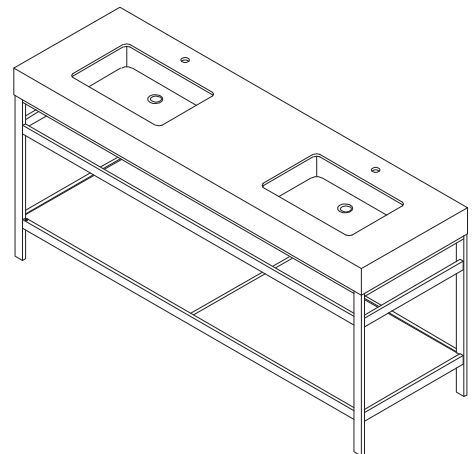

# Funes

**702524**

**702536**

**702548**

**702560**

**702560M**

**702572**

**\*INSTALLING VANITY WITH TWO PEOPLE IS HIGHLY RECOMMENDED\***  
**\*L'INSTALLATION DE LA VANITÉ AVEC DEUX PERSONNES EST FORTEMENT RECOMMANDÉE\***

**Recommended Tools/Outils recommandés**

**Main Body Parts/La partie principale du corps**

**Install parts/Pièces de montage**

① Side frame (right)/Cadre latéral (droit)	1 pcs	
② Upper dorsal strip/Barre arrière supérieure	1 pcs	
③ Drawstring/LaTiao	2 pcs	
④ Lower pull bar/Descendre la barre	2 pcs	
⑤ Side frame (left)/Cadre latéral	1 pcs	