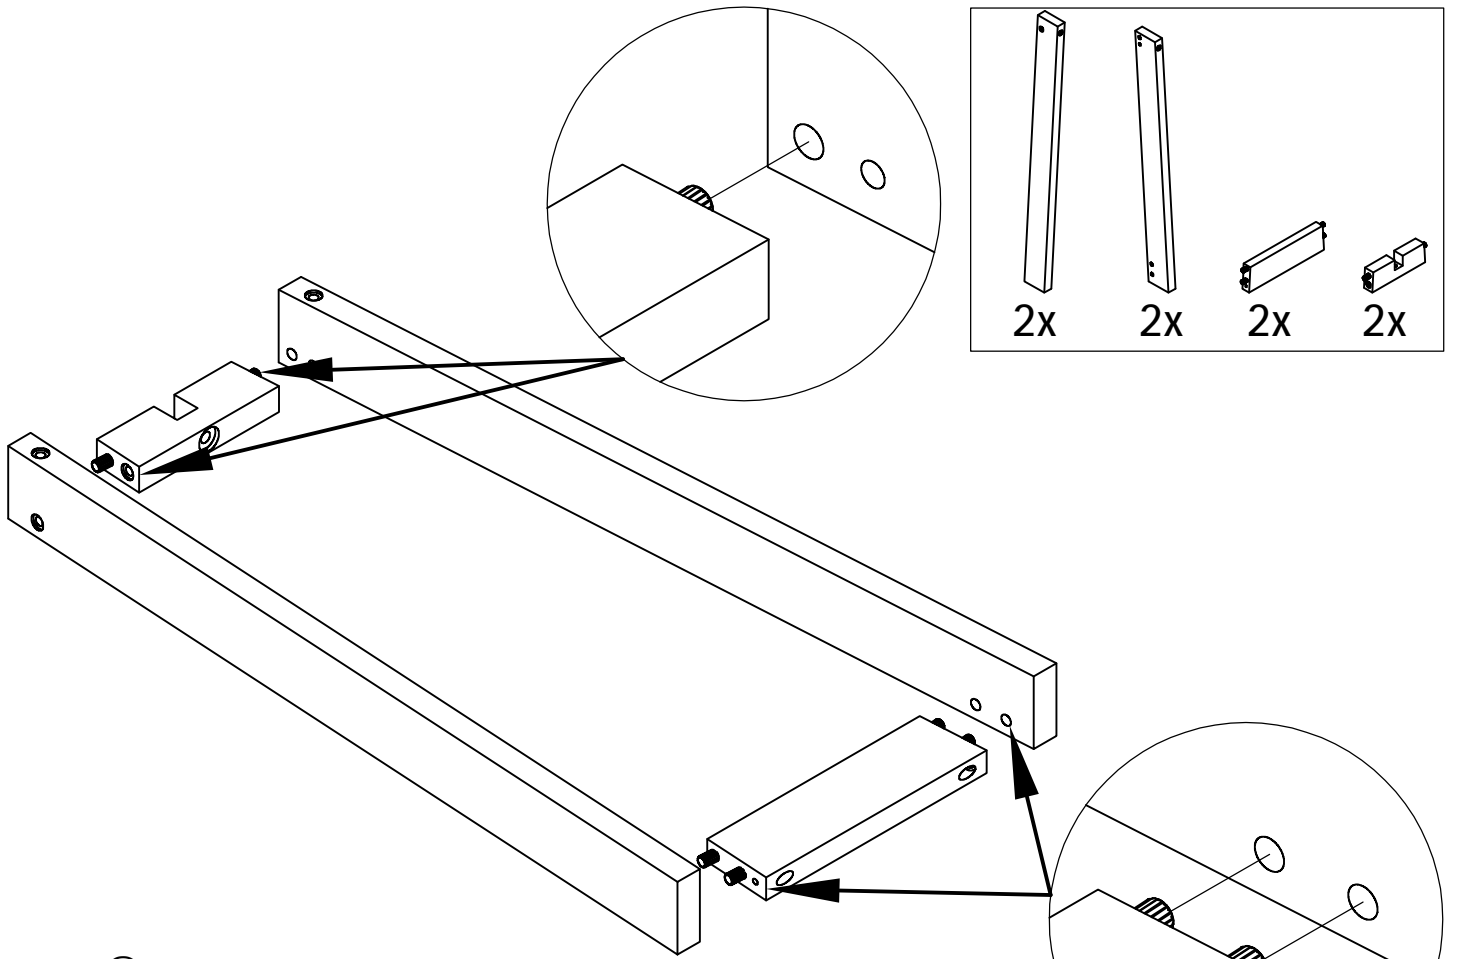

CONSOLE TABLE - 36"(91cm)
TABLE CONSOLE
MESA PARA CONSOLA

CONSOLE TABLE - 36" (91cm) TABLE CONSOLE MESA PARA CONSOLA

1x

2x

2x

2x

2x

10x

⚠ ADVERTENCIA

PELIGRO DE ASFIXIA
Partes pequeñas
No apta para niños menores de 3 años
A ser ensamblado por un adulto

Not Included
Non Inclus
No Incluido

-  20641 (M6*40mm)
4x
-  20052 (4*35mm)
4x

-  20641 (M6*40mm) 2x
-  20130 (6*19*2mm) 2x