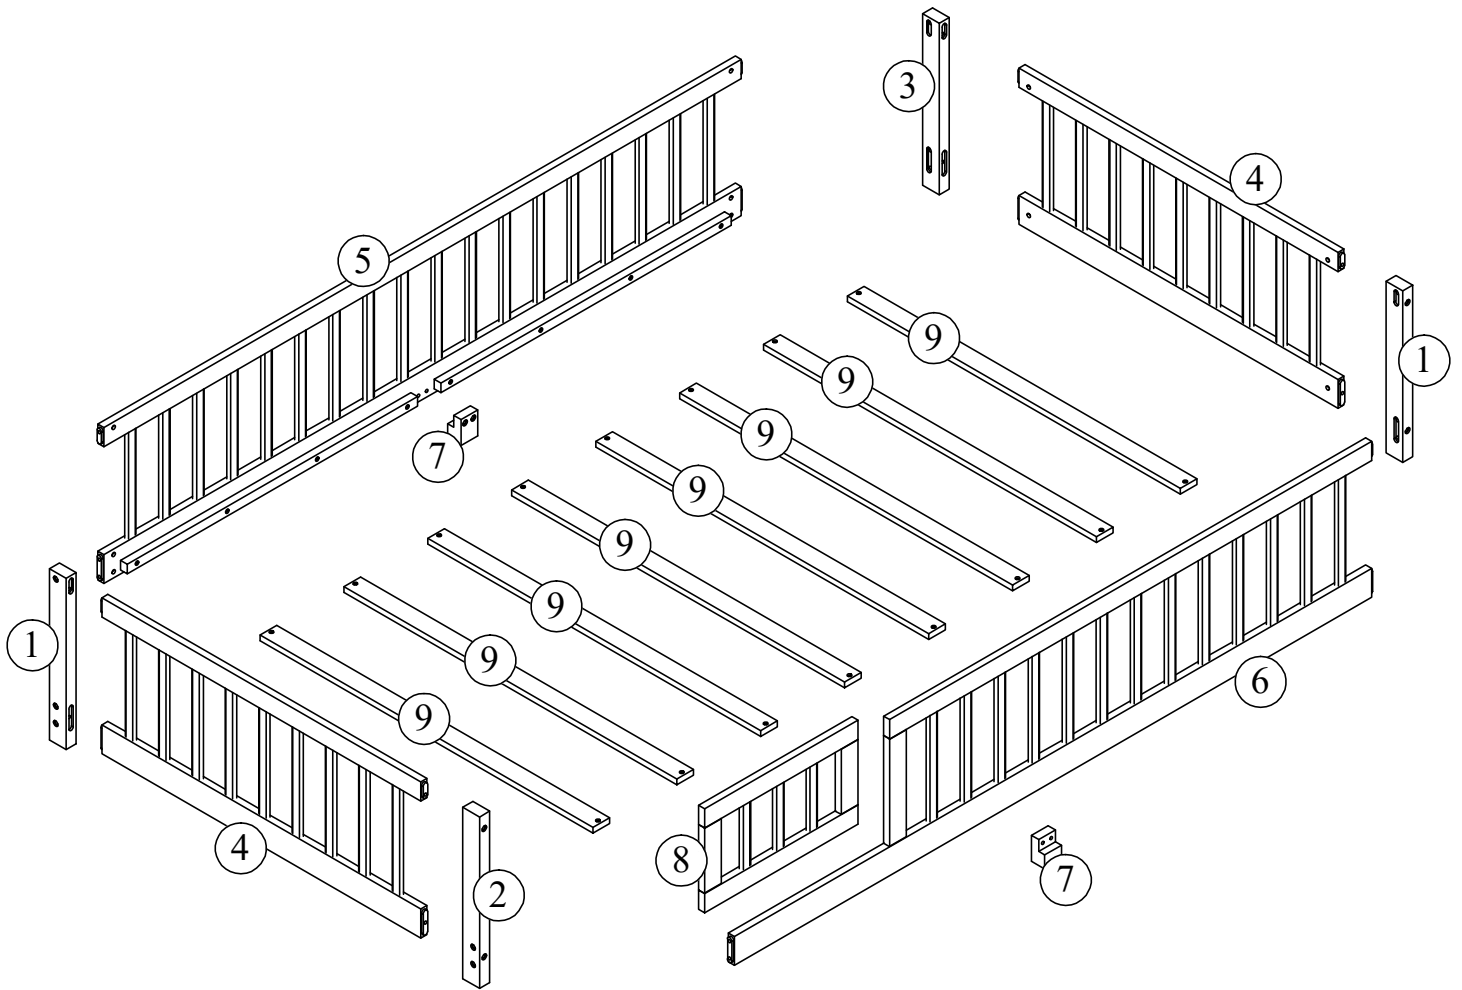

ASSEMBLY INSTRUCTION FLOOR BED

INSTRUCTIONS DE MONTAGE LIT AU SOL

Bed type	Length	Width	Thickness
Twin Standard	75"	38"	6" max
Type de lit	Longueur	Largeur	Épaisseur
Double Standard	75"	38"	6" maximum

This set is included 1 boxes if don't receive full 1 boxes please contact our customer service team.

Cet ensemble comprend 1 boîtes. Si vous ne recevez pas 1 boîtes complètes, veuillez contacter notre service client.

Detail View
vue détaillée

Part List

Liste des pièces

1  Front Right Back Left Leg-2pcs Jambe avant droite, arrière gauche	2  Left Front Leg-1pc Jambe avant gauche	3  Right Hind Leg-1pc Patte arrière droite
4  Side Frame-2pcs Cadre latéral	5  Rear Frame-1pc Cadre arrière	6  Front Frame-1pc Cadre avant
7  Middle Leg-2pcs Jambe médiane	8  Door Frame-1pc Cadre de porte	9  Slat -8pcs Lamelle

Hardware List

Liste du matériel

A  Ø1/4" x 85mm Hex-head bolt (8pcs) Boulon à tête hexagonale	B  Ø1/4" x 65mm Hex-head bolt (11pcs) Boulon à tête hexagonale	C  Ø1/4" x 13mm Horizontal-hole bolt (19pcs) Boulon à trou horizontal
D  Ø1/4" x 30mm Hex-head bolt (4pcs) Boulon à tête hexagonale	E  #3.5 x 15mm Screw (10pcs) Vis	G  #4 x 30mm Screw (16pcs) Vis
H  Latch (1pc) Loquet	I  K4mm Allen key (1pc) Clé Allen	