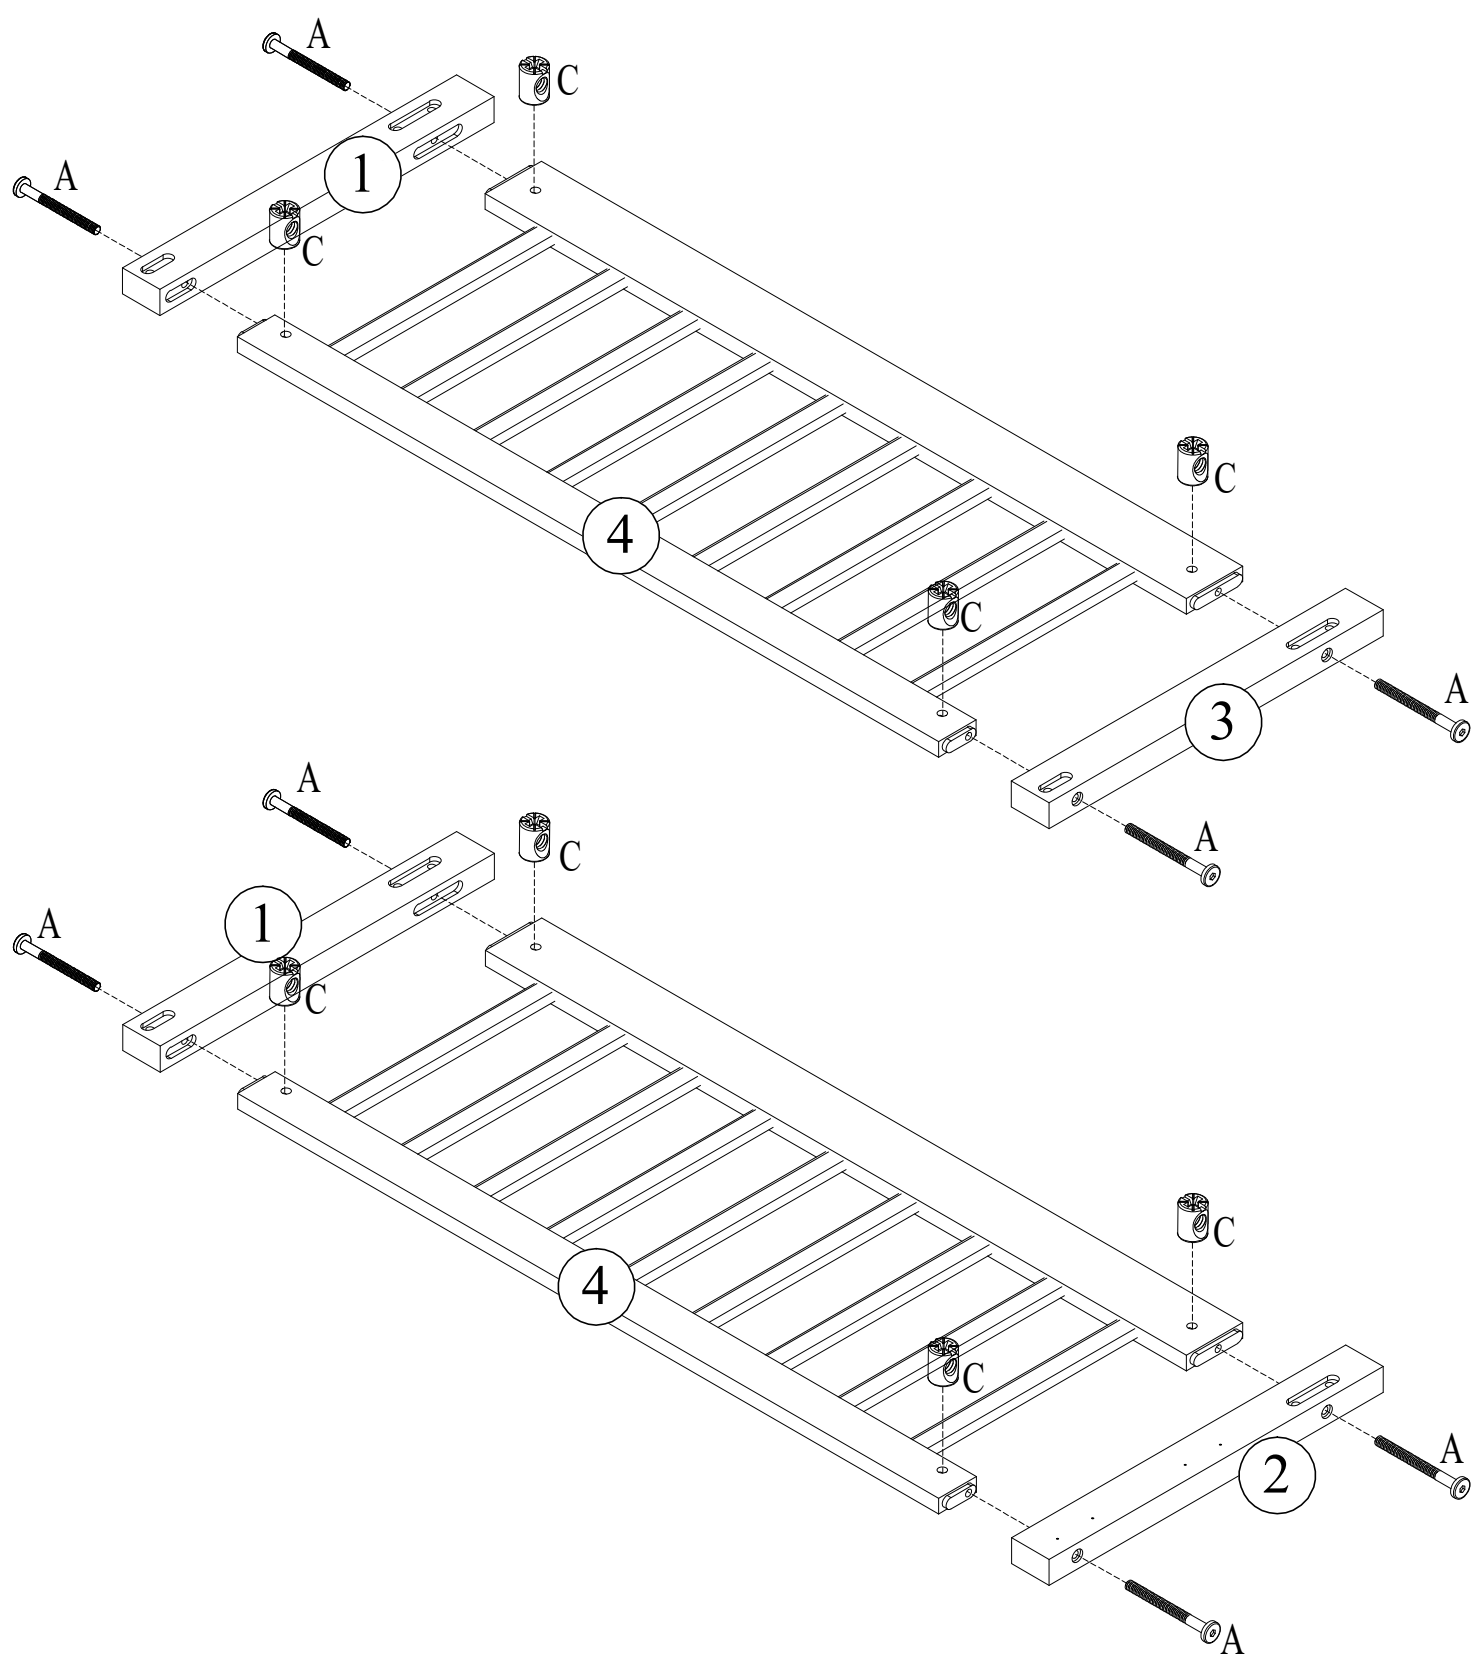

STEP-ÉTAPE- 1

C	A	I
8PCS	8PCS	1PC