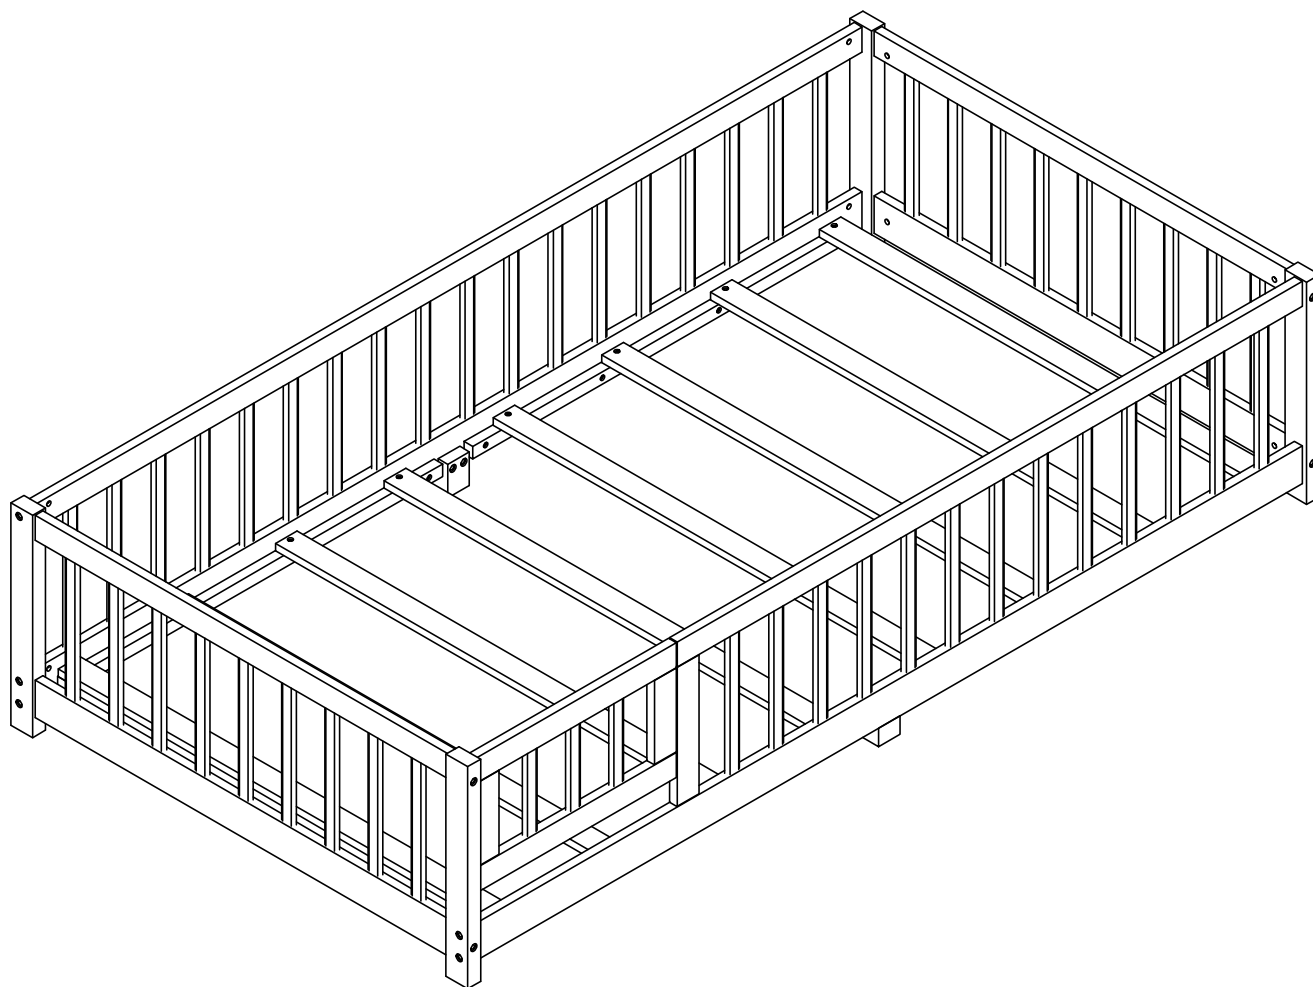

ASSEMBLY INSTRUCTION FLOOR BED

INSTRUCTIONS DE MONTAGE LIT AU SOL

Bed type	Length	Width	Thickness
Twin Standard	75"	38"	6" max
Type de lit	Longueur	Largeur	Épaisseur
Double Standard	75"	38"	6" maximum

This set is included 1 boxes if don't receive full 1 boxes please contact our customer service team.

Cet ensemble comprend 1 boîtes. Si vous ne recevez pas 1 boîtes complètes, veuillez contacter notre service client.

Detail View
vue détaillée

Part List

Liste des pièces

1  Front Right Back Left Leg-2pcs Jambe avant droite, arrière gauche	2  Left Front Leg-1pc Jambe avant gauche	3  Right Hind Leg-1pc Patte arrière droite
4  Side Frame-2pcs Cadre latéral	5  Rear Frame-1pc Cadre arrière	6  Front Frame-1pc Cadre avant
7  Middle Leg-2pcs Jambe médiane	8  Door Frame-1pc Cadre de porte	9  Slat -8pcs Lamelle