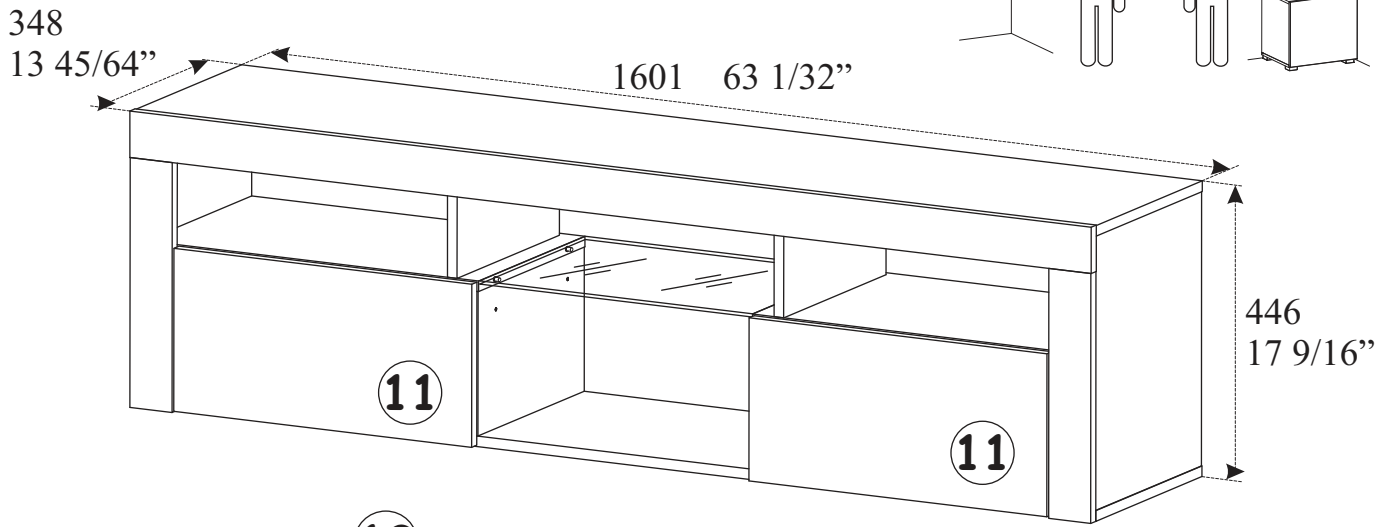

WALL MOUNTED FLOATING TV STAND

NO	Dim		Col.-No	Qty
1	414	332	16	1
2	414	332	16	1
3	1600	332	16	2
4	1600	332	16	2
5	218	332	16	1
6	218	332	16	1
7	180	320	16	1
8	180	320	16	1
9	555	332	16	1
10	555	332	16	1
11	496	246	16	2
12	1601	70	18	2
13	377	70	18	2
14	377	70	18	2
15	452	325	5	1
16	564	244	3	2

NO	Inch			Col.-No	Qty
1	16 3/16	13 5/64	5/8	1	1
2	16 3/16	13 5/64	5/8	1	1
3	62 63/64	13 5/64	5/8	2	1
4	62 63/64	13 5/64	5/8	2	1
5	8 37/64	13 5/64	5/8	1	1
6	8 37/64	13 5/64	5/8	1	1
7	7 3/32	12 19/32	5/8	1	1
8	7 3/32	12 19/32	5/8	1	1
9	21 27/32	13 5/64	5/8	1	1
10	21 27/32	13 5/64	5/8	1	1
11	19 17/32	9 11/16	5/8	2	2
12	63 1/32	2 3/4	45/64	2	1
13	14 27/32	2 3/4	45/64	2	1
14	14 27/32	2 3/4	45/64	2	1
15	17 13/16	12 13/16	2/8	1	1
16	22 13/64	9 39/64	1/8	2	2

90 min