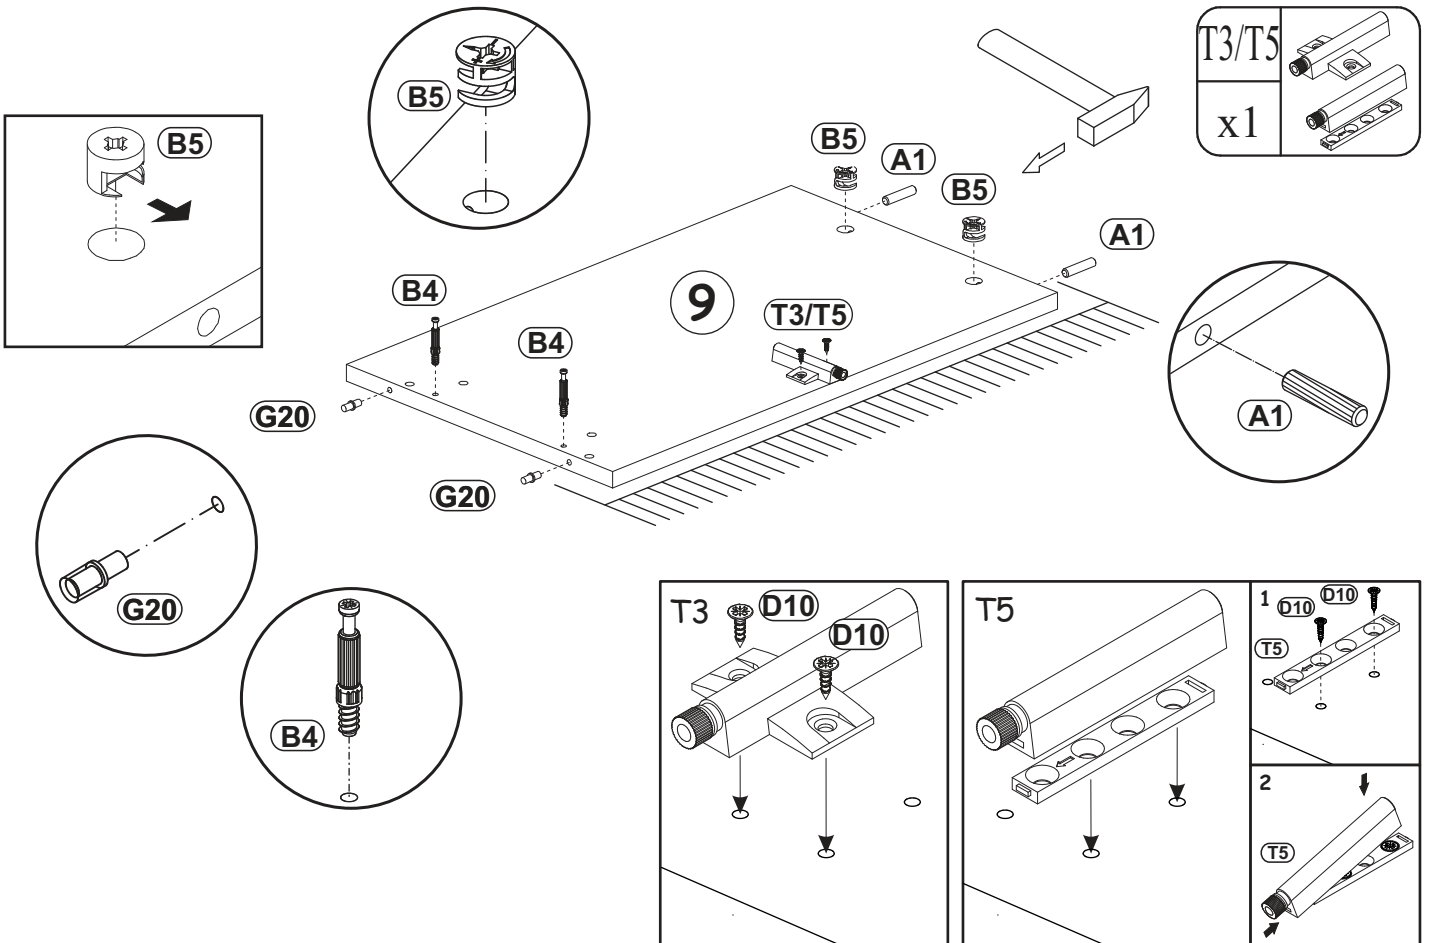

G2 x1											
-----------------	--	--	--	--	--	--	--	--	--	--	--

1

A1 x4	Ø5/16" x 1 27/64" ø8x36	B5 x6	Ø19/32" x 15/32" Ø15x12	B4 x2	
ZXL x1					

WALL MOUNTED FLOATING TV STAND

2

A1	Ø5/16" x 1 27/64"
x4	 ø8x36

B5	Ø19/32" x 15/32"
x6	 Ø15x12

B4	
x2	

ZXP	
x1	

3

SQ	
x2	

B5	Ø19/32" x 15/32"
x5	 Ø15x12

B4	
x8	

WALL MOUNTED FLOATING TV STAND

4

E2		B4	
x4	H=0	x8	

5

D10	USØ9/64"x33/64"	G20		A1	Ø5/16"x1 27/64"	B5	Ø19/32"x15/32"	B4	
x2	USØ3,5x13	x2		x2	ø8x36	x2	Ø15x12	x2	

WALL MOUNTED FLOATING TV STAND

6

A1	Ø5/16"x1 27/64"
x2	 ø8x36

B5	Ø19/32"x15/32"
x2	 Ø15x12