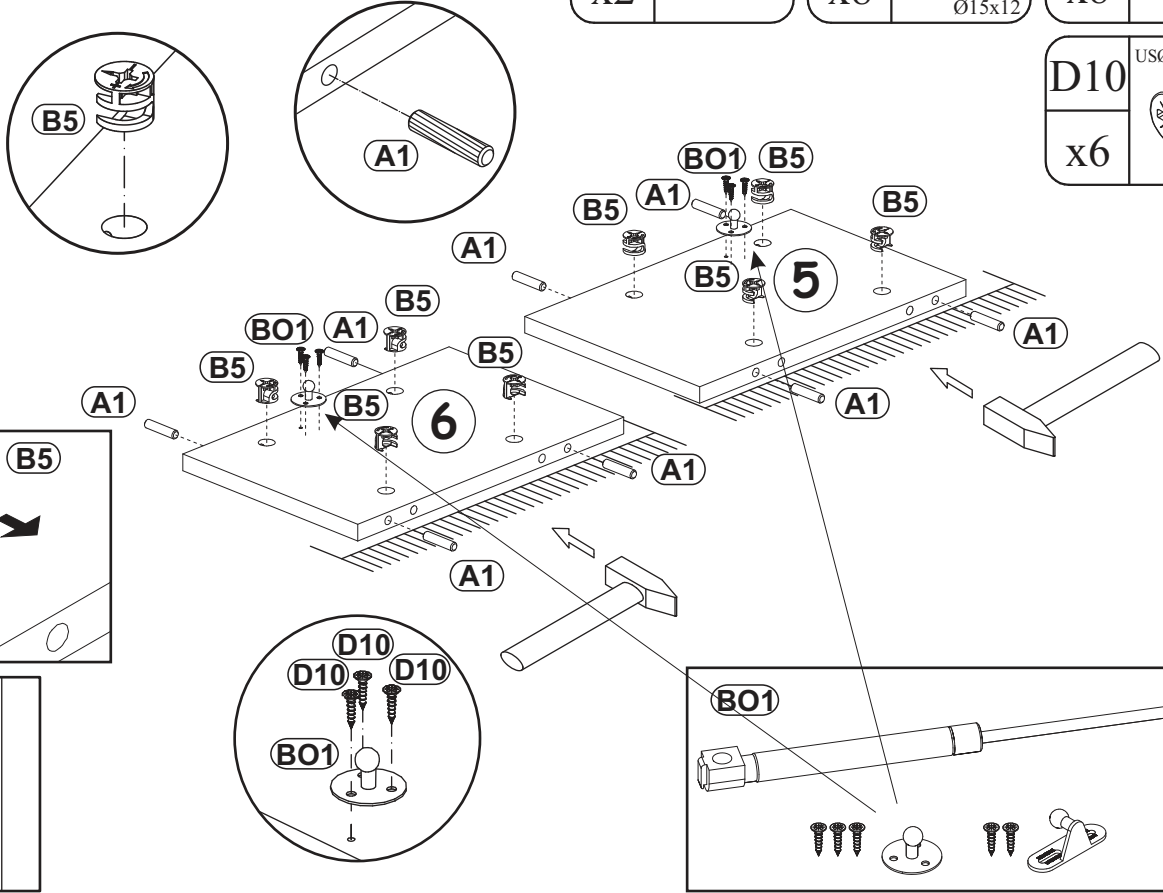

ZXL	
x1	

WALL MOUNTED FLOATING TV STAND

8

BO1 x2		B5 x8	$\varnothing 19/32'' \times 15/32''$ 	A1 x8	$\varnothing 5/16'' \times 1 27/64''$
------------------	--	-----------------	--	-----------------	---

D10 x6	$US\varnothing 9/64'' \times 33/64''$
------------------	---

9

BO1 x2		D10 x12	$US\varnothing 9/64'' \times 33/64''$ 	E21 x4	$\varnothing 35$
------------------	--	-------------------	---	------------------	----------------------

WALL MOUNTED FLOATING TV STAND

A1	Ø5/16"x1 27/64"	B4	
x4	 ø8x36	x4	