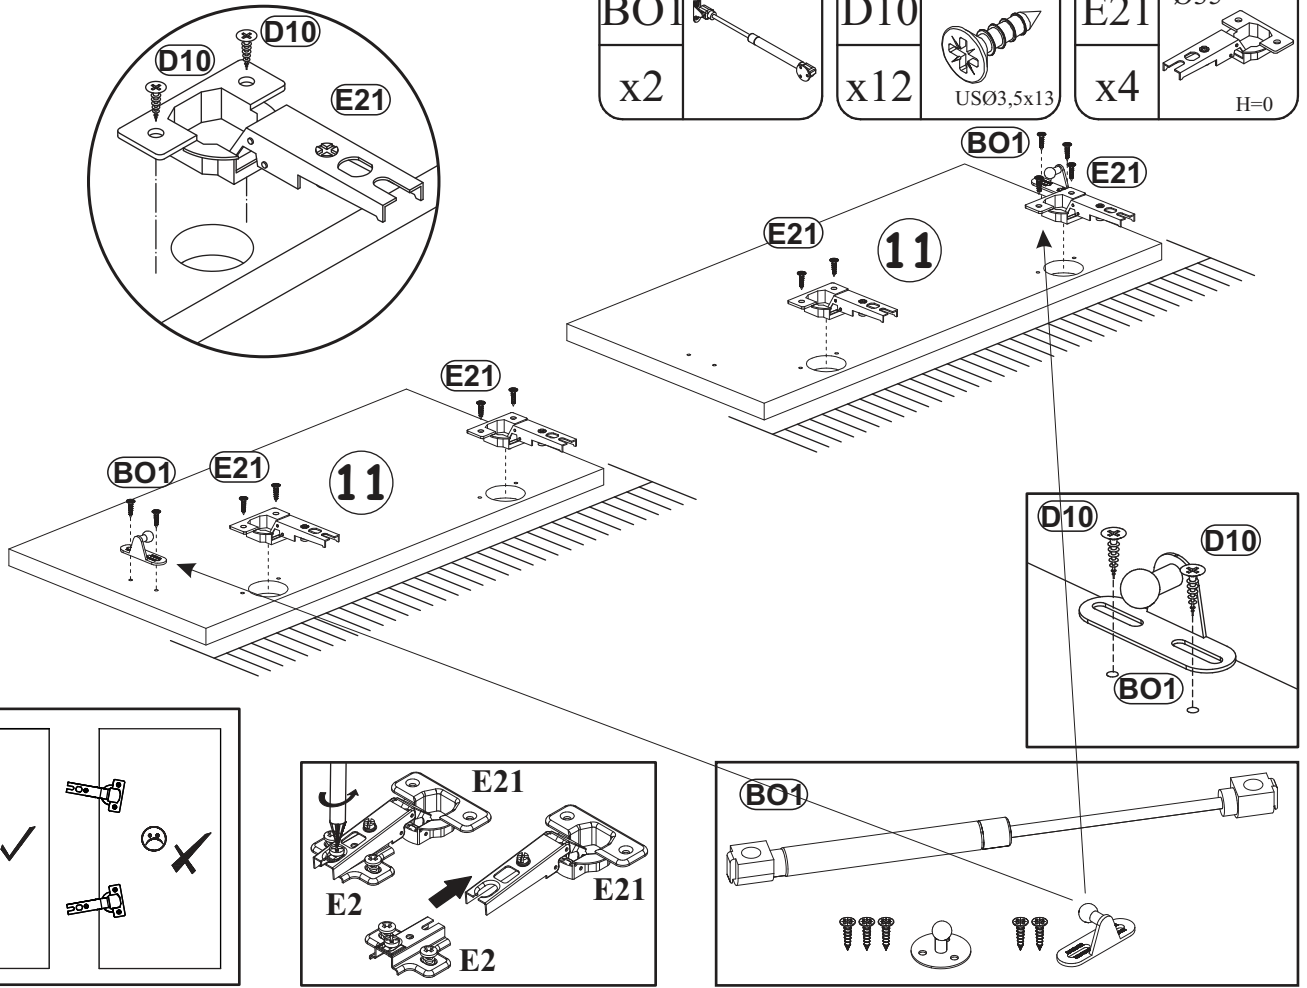

ZXL	
x1	

WALL MOUNTED FLOATING TV STAND

8

BO1 x2		B5 x8	$\varnothing 19/32'' \times 15/32''$ 	A1 x8	$\varnothing 5/16'' \times 1 27/64''$
------------------	--	-----------------	--	-----------------	---

D10 x6	$US\varnothing 9/64'' \times 33/64''$
------------------	---

9

BO1 x2		D10 x12	$US\varnothing 9/64'' \times 33/64''$ 	E21 x4	$\varnothing 35$
------------------	--	-------------------	---	------------------	----------------------

WALL MOUNTED FLOATING TV STAND

A1	Ø5/16"x1 27/64"	B4	
x4	 ø8x36	x4	