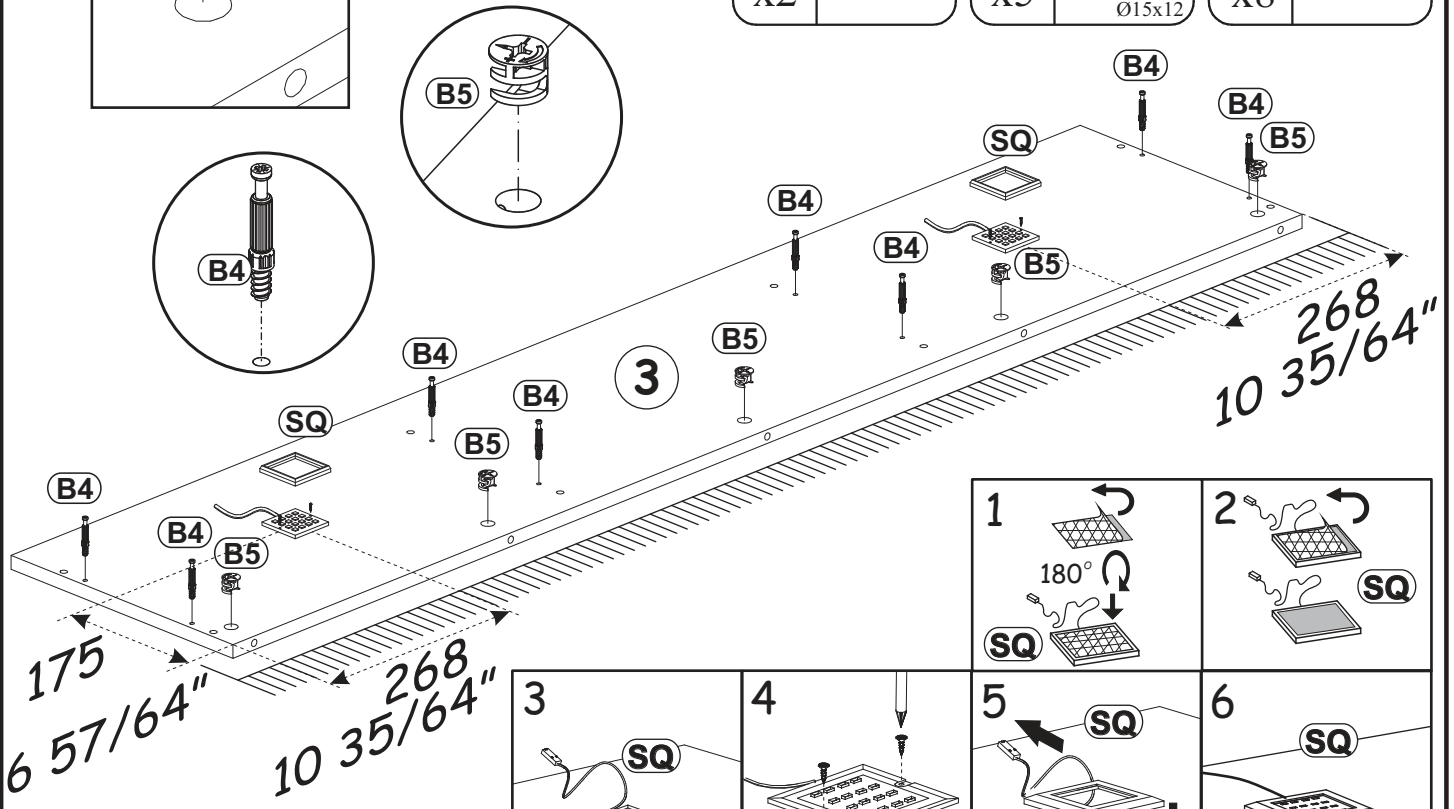

B5	Ø19/32" x 15/32"
x6	 Ø15x12

B4	
x2	

ZXP	
x1	

3

SQ	
x2	

B5	Ø19/32" x 15/32"
x5	 Ø15x12

B4	
x8	

WALL MOUNTED FLOATING TV STAND

4

E2		B4	
x4	H=0	x8	

5

D10	USØ9/64"x33/64"	G20		A1	Ø5/16"x1 27/64"	B5	Ø19/32"x15/32"	B4	
x2	USØ3,5x13	x2		x2	ø8x36	x2	Ø15x12	x2	

WALL MOUNTED FLOATING TV STAND

6

A1	Ø5/16"x1 27/64"
x2	 ø8x36

B5	Ø19/32"x15/32"
x2	 Ø15x12