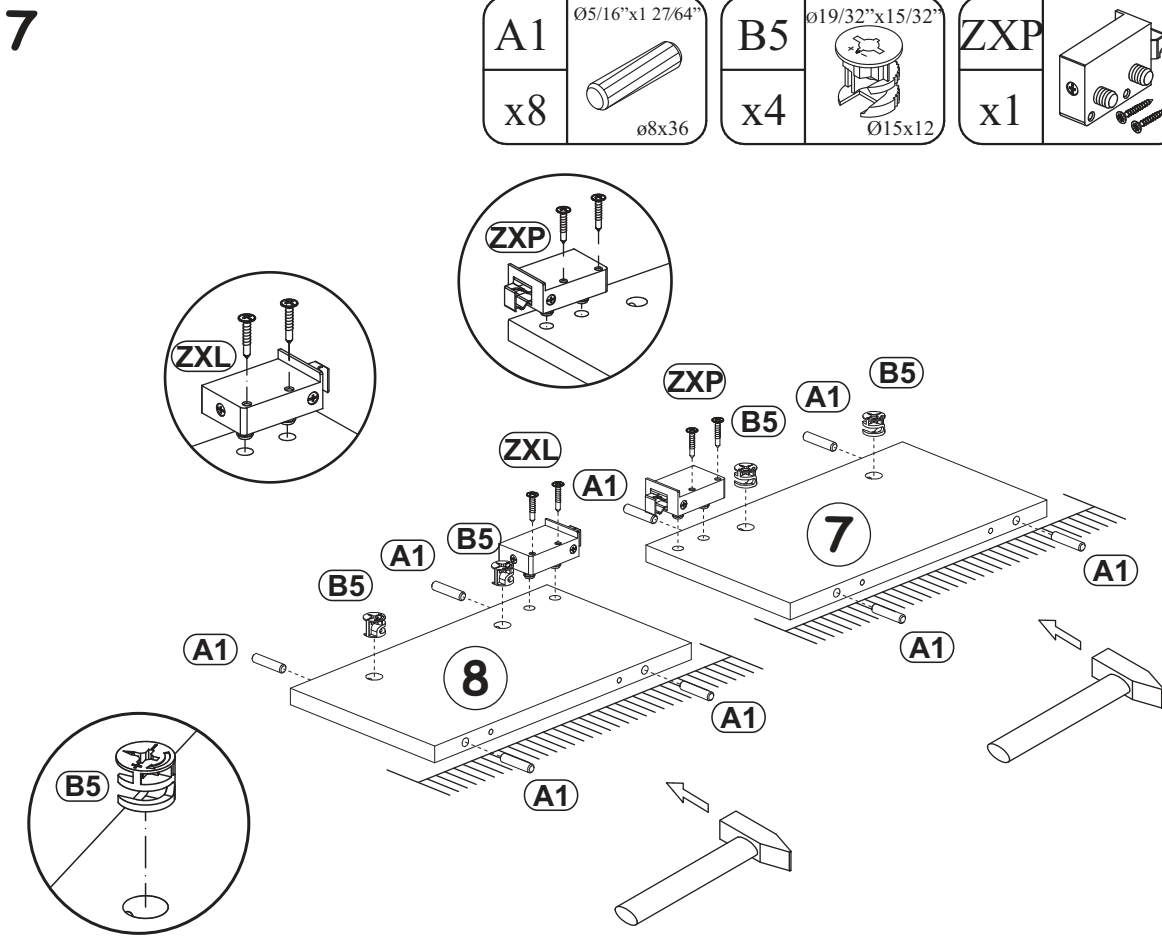

4

E2		B4	
x4	H=0	x8	

5

D10	USØ9/64"x33/64"	G20		A1	Ø5/16"x1 27/64"	B5	Ø19/32"x15/32"	B4	
x2	USØ3,5x13	x2		x2	ø8x36	x2	Ø15x12	x2	

WALL MOUNTED FLOATING TV STAND

6

A1	Ø5/16"x1 27/64"
x2	 ø8x36

B5	Ø19/32"x15/32"
x2	 Ø15x12

B4	
x2	

G20	
x2	

T3/T5	
x1	

D10	USØ9/64"x33/64"
x2	 USØ3,5x13

7

A1	Ø5/16"x1 27/64"
x8	 ø8x36

B5	Ø19/32"x15/32"
x4	 Ø15x12

ZXP	
x1	

ZXL	
x1	

WALL MOUNTED FLOATING TV STAND

8

BO1 x2		B5 x8	$\varnothing 19/32'' \times 15/32''$ 	A1 x8	$\varnothing 5/16'' \times 1 27/64''$
------------------	--	-----------------	--	-----------------	---

D10 x6	$US\varnothing 9/64'' \times 33/64''$
------------------	---

9

BO1 x2		D10 x12	$US\varnothing 9/64'' \times 33/64''$ 	E21 x4	$\varnothing 35$
------------------	--	-------------------	---	------------------	----------------------

WALL MOUNTED FLOATING TV STAND

A1	Ø5/16"x1 27/64"	B4	
x4	 ø8x36	x4	