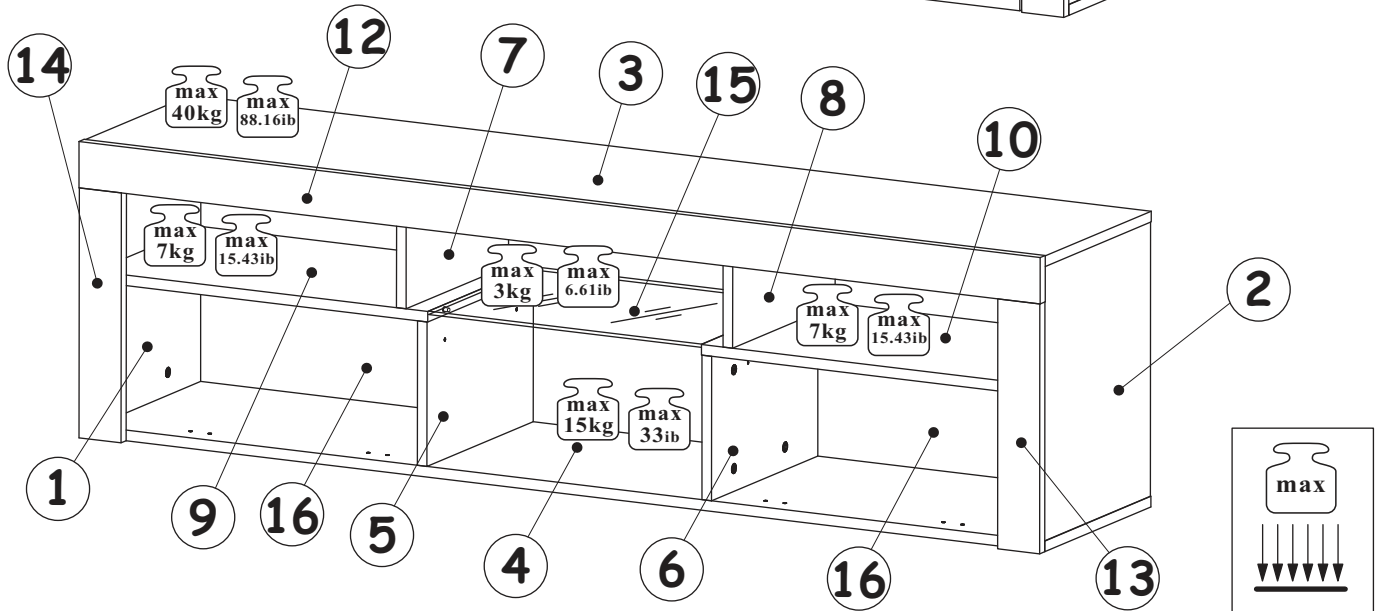

WALL MOUNTED FLOATING TV STAND

NO	Dim		Col.-No	Qty
1	414	332	16	1
2	414	332	16	1
3	1600	332	16	2
4	1600	332	16	2
5	218	332	16	1
6	218	332	16	1
7	180	320	16	1
8	180	320	16	1
9	555	332	16	1
10	555	332	16	1
11	496	246	16	2
12	1601	70	18	2
13	377	70	18	2
14	377	70	18	2
15	452	325	5	1
16	564	244	3	2

NO	Inch			Col.-No	Qty
1	16 3/16	13 5/64	5/8	1	1
2	16 3/16	13 5/64	5/8	1	1
3	62 63/64	13 5/64	5/8	2	1
4	62 63/64	13 5/64	5/8	2	1
5	8 37/64	13 5/64	5/8	1	1
6	8 37/64	13 5/64	5/8	1	1
7	7 3/32	12 19/32	5/8	1	1
8	7 3/32	12 19/32	5/8	1	1
9	21 27/32	13 5/64	5/8	1	1
10	21 27/32	13 5/64	5/8	1	1
11	19 17/32	9 11/16	5/8	2	2
12	63 1/32	2 3/4	45/64	2	1
13	14 27/32	2 3/4	45/64	2	1
14	14 27/32	2 3/4	45/64	2	1
15	17 13/16	12 13/16	2/8	1	1
16	22 13/64	9 39/64	1/8	2	2

90 min