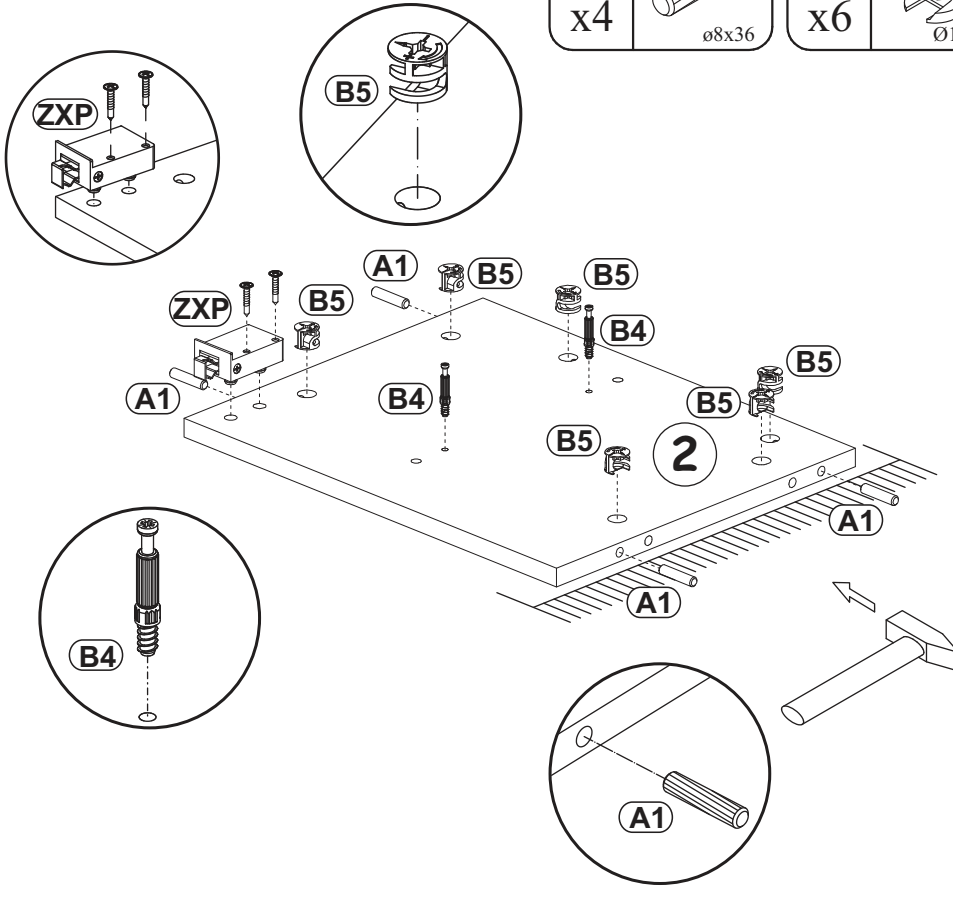

G2 x1											
-----------------	--	--	--	--	--	--	--	--	--	--	--

1

A1 x4	Ø5/16" x 1 27/64" ø8x36	B5 x6	Ø19/32" x 15/32" Ø15x12	B4 x2	
ZXL x1					

WALL MOUNTED FLOATING TV STAND

2

A1	Ø5/16" x 1 27/64"
x4	 ø8x36

B5	Ø19/32" x 15/32"
x6	 Ø15x12

B4	
x2	

ZXP	
x1	

3

SQ	
x2	

B5	Ø19/32" x 15/32"
x5	 Ø15x12

B4	
x8	

WALL MOUNTED FLOATING TV STAND