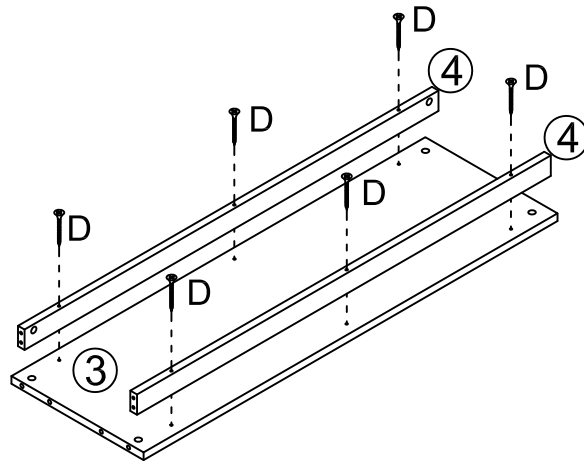

ASSEMBLY INSTRUCTIONS
INSTRUCTIONS D'ASSEMBLAGE

CONSOLE TABLE 39.5L WHITE 1 SHELF
TABLE CONSOLE 39.5L BLANCHE 1 ÉTAGÈRE

6x45mm

6x10mm

6x30mm

4x40mm

A		B		C		D		E	
12PCS		12PCS		16PCS		12PCS		1PC	

step 1

step 2

step 3

step 4