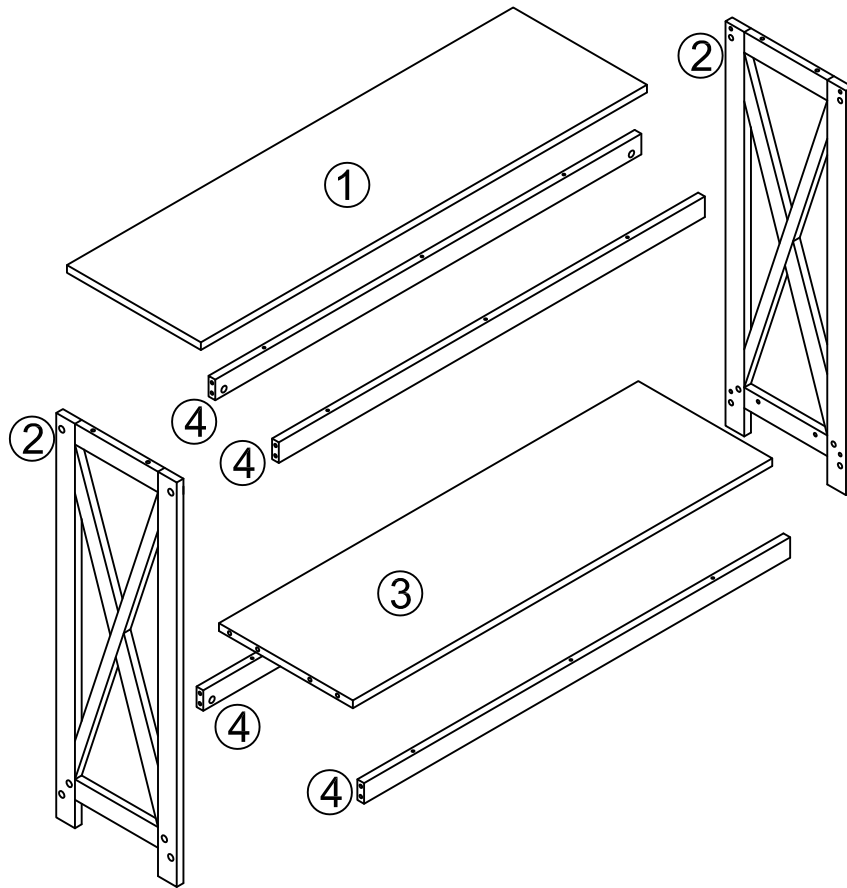

ASSEMBLY INSTRUCTIONS
INSTRUCTIONS D'ASSEMBLAGE

CONSOLE TABLE 39.5L WHITE 1 SHELF
TABLE CONSOLE 39.5L BLANCHE 1 ÉTAGÈRE

6x45mm

6x10mm

6x30mm

4x40mm

A		B		C		D		E	
12PCS		12PCS		16PCS		12PCS		1PC	

step 1

step 2

step 3

step 4