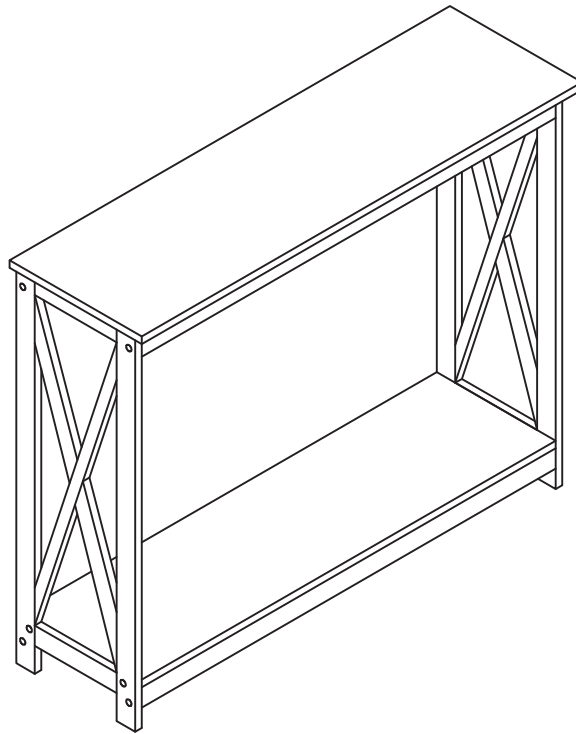

ASSEMBLY INSTRUCTIONS
INSTRUCTIONS D'ASSEMBLAGE

CONSOLE TABLE 39.5L WHITE 1 SHELF
TABLE CONSOLE 39.5L BLANCHE 1 ÉTAGÈRE

6x45mm

6x10mm

6x30mm

4x40mm

A		B		C		D		E	
12PCS		12PCS		16PCS		12PCS		1PC	

step 1