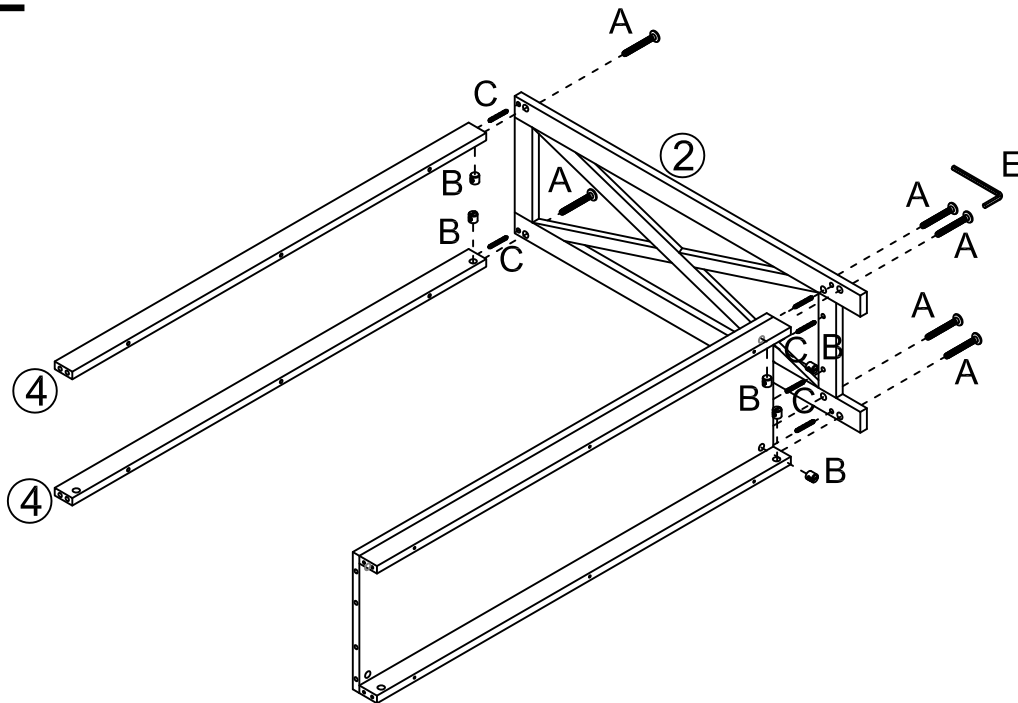

ASSEMBLY INSTRUCTIONS
INSTRUCTIONS D'ASSEMBLAGE

CONSOLE TABLE 39.5L WHITE 1 SHELF
TABLE CONSOLE 39.5L BLANCHE 1 ÉTAGÈRE

6x45mm

6x10mm

6x30mm

4x40mm

A		B		C		D		E	
12PCS		12PCS		16PCS		12PCS		1PC	

step 1

step 2

step 3

step 4