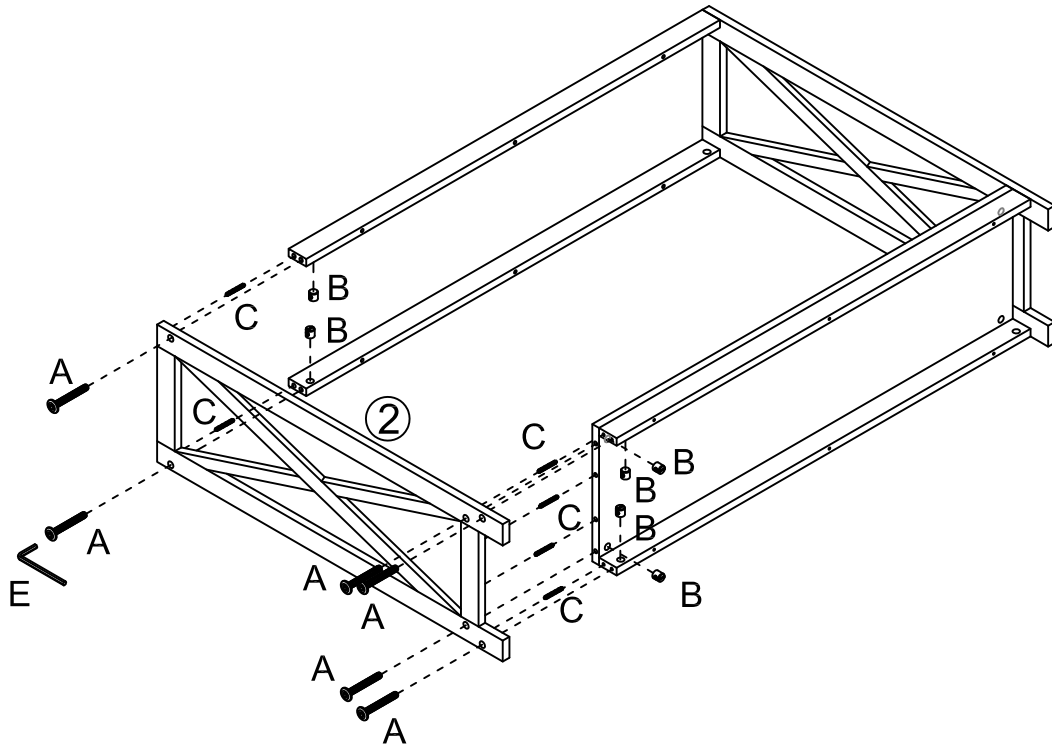

ASSEMBLY INSTRUCTIONS
INSTRUCTIONS D'ASSEMBLAGE

CONSOLE TABLE 39.5L WHITE 1 SHELF
TABLE CONSOLE 39.5L BLANCHE 1 ÉTAGÈRE

6x45mm

6x10mm

6x30mm

4x40mm

A		B		C		D		E	
12PCS		12PCS		16PCS		12PCS		1PC	

step 1

step 2

step 3

step 4