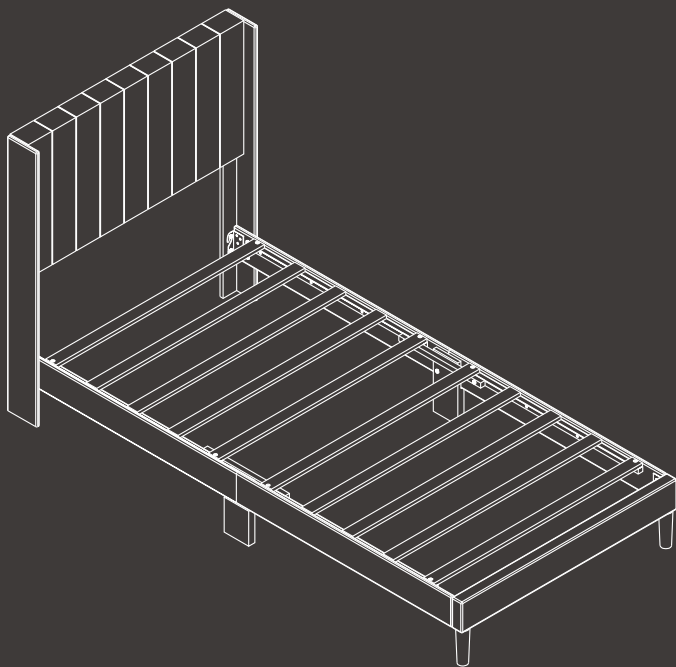

Bed Frame

Instruction Manual

Estructura de cama

Manual de instrucciones

Cadre de Lit

Manuel d'Instruction

FD-RBC18ED-PUTBK

 EST 9:00AM--17:00PM