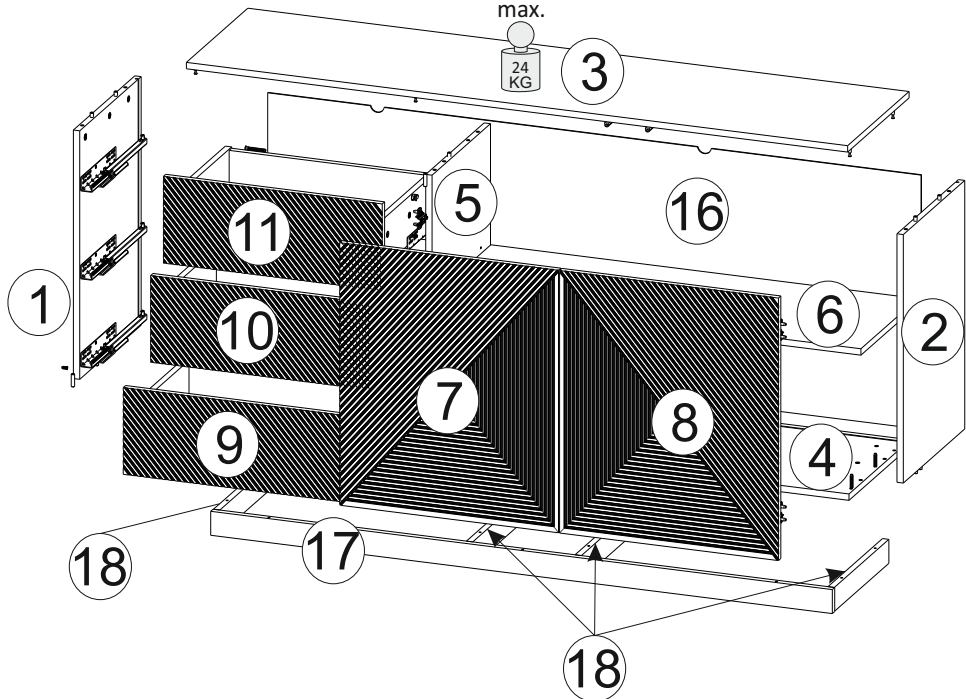

Model: **1/10**
 Modell:

PL Instrukcja montażowa
D Montageanleitung
GB Assembly instructions
SK Návod na montáž
CZ Návod k montáži

D Sehr geehrter Kunde, sollte ein Teil fehlen oder beschädigt sein, kreuzen Sie bitte dieses deutlich auf der Montageanleitung an und schicken Sie zu uns ab.

Do montázu potrebne są:
 Für die Montage dieser Type benötigen Sie:
 Na montáž budete potrebovať
 Potřebné k montáži

1 :

K2 x18	T1 x12	M1 x12	S10 US 3x18 x12	P2 3,5x18 x5	W2 x4	S9 x11	Z1 x10	K11 x29	K7 x1
------------------	------------------	------------------	------------------------------	---------------------------	-----------------	------------------	------------------	-------------------	-----------------