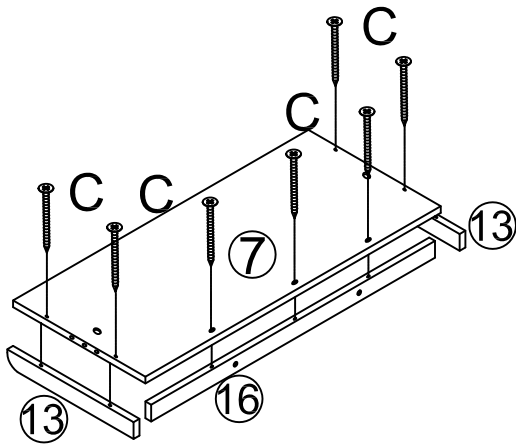

ASSEMBLY INSTRUCTIONS
INSTRUCTIONS D'ASSEMBLAGE

WALL SHELF - 5 TIER WITH BORDERS/WHITE
ÉTAGÈRE À LIVRES - 5 NIVEAUX AVEC FRONTIÈRES/BLANC

 6x10mm		 6x10mm		 4x30mm		 6x40mm		 6x10mm	
A	4PCS	B	4PCS	C	35PCS	D	10PCS	E	10PCS
 6x30mm				 4x40mm		 6x30mm			
F	20PCS	G	1PC	H	2PCS	I	2PCS		

step 1

step 2

step 3

step 4

step 5