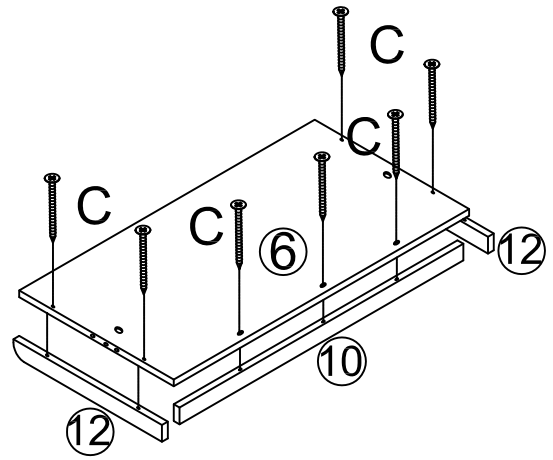

ASSEMBLY INSTRUCTIONS
INSTRUCTIONS D'ASSEMBLAGE

WALL SHELF - 5 TIER WITH BORDERS/WHITE
ÉTAGÈRE À LIVRES - 5 NIVEAUX AVEC FRONTIÈRES/BLANC

 6x10mm		 6x10mm		 4x30mm		 6x40mm		 6x10mm	
A	4PCS	B	4PCS	C	35PCS	D	10PCS	E	10PCS
 6x30mm				 4x40mm		 6x30mm			
F	20PCS	G	1PC	H	2PCS	I	2PCS		

step 1

step 2

step 3

step 4

step 5