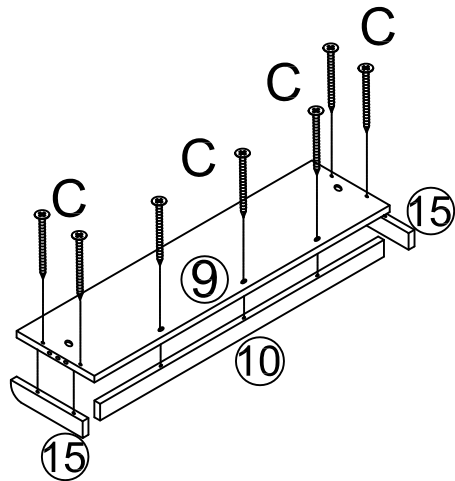

ASSEMBLY INSTRUCTIONS
INSTRUCTIONS D'ASSEMBLAGE

WALL SHELF - 5 TIER WITH BORDERS/WHITE
ÉTAGÈRE À LIVRES - 5 NIVEAUX AVEC FRONTIÈRES/BLANC

 6x10mm		 6x10mm		 4x30mm		 6x40mm		 6x10mm	
A	4PCS	B	4PCS	C	35PCS	D	10PCS	E	10PCS
 6x30mm				 4x40mm		 6x30mm			
F	20PCS	G	1PC	H	2PCS	I	2PCS		

step 1

step 2

step 3

step 4

step 5