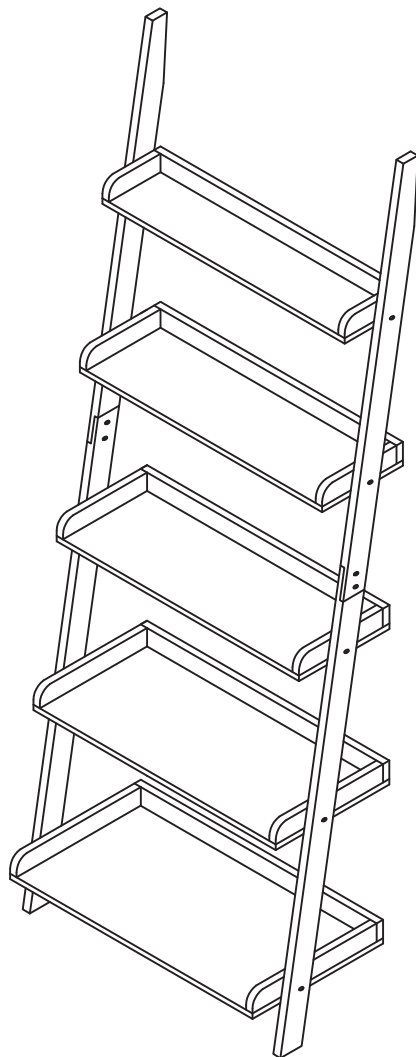

ASSEMBLY INSTRUCTIONS
INSTRUCTIONS D'ASSEMBLAGE

WALL SHELF - 5 TIER WITH BORDERS/WHITE
ÉTAGÈRE À LIVRES - 5 NIVEAUX AVEC FRONTIÈRES/BLANC

 6x10mm		 6x10mm		 4x30mm		 6x40mm		 6x10mm	
A	4PCS	B	4PCS	C	35PCS	D	10PCS	E	10PCS
 6x30mm				 4x40mm		 6x30mm			
F	20PCS	G	1PC	H	2PCS	I	2PCS		

step 1

step 2

step 3

step 4

step 5