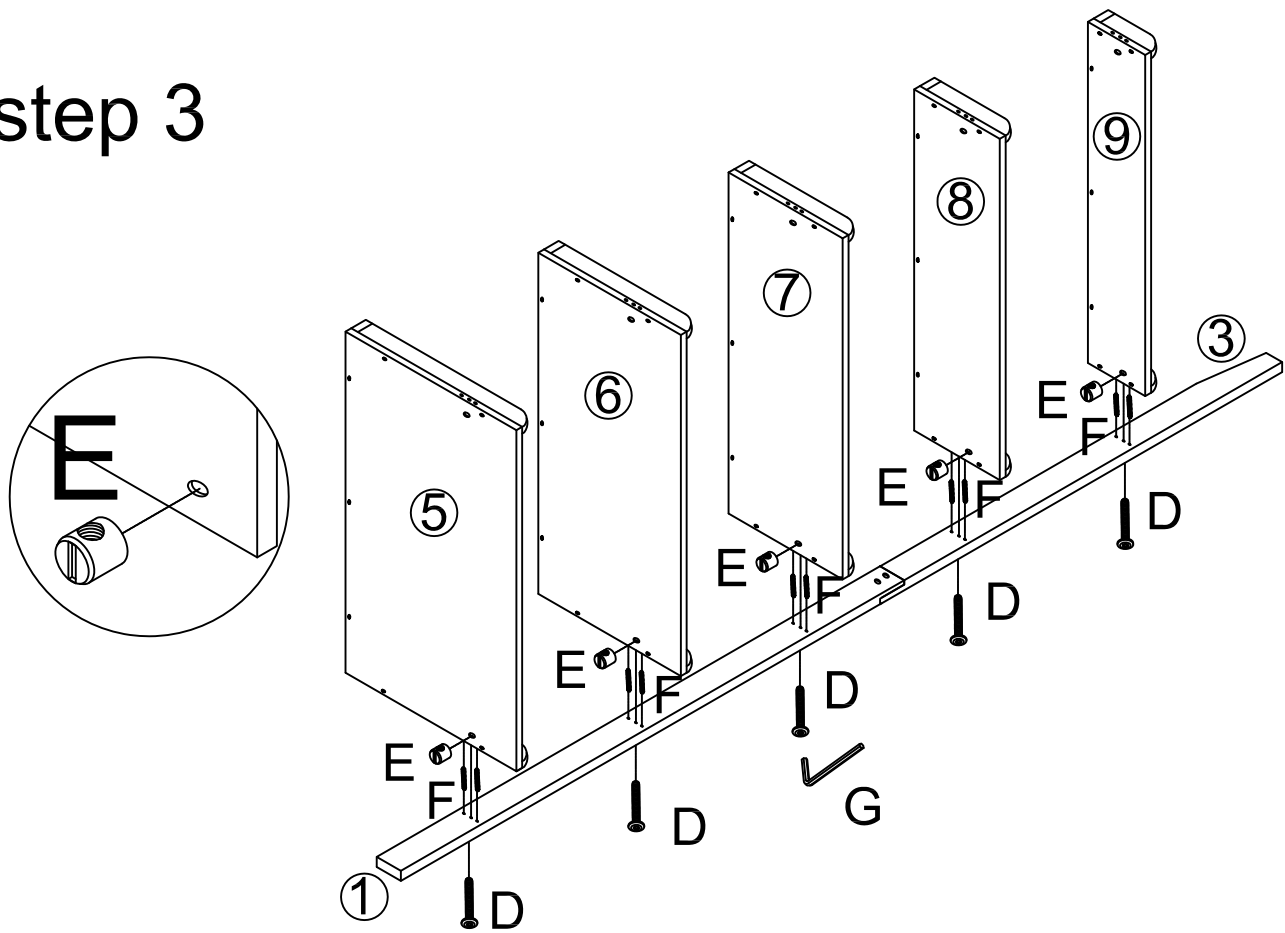

ASSEMBLY INSTRUCTIONS
INSTRUCTIONS D'ASSEMBLAGE

WALL SHELF - 5 TIER WITH BORDERS/WHITE
ÉTAGÈRE À LIVRES - 5 NIVEAUX AVEC FRONTIÈRES/BLANC

 6x10mm		 6x10mm		 4x30mm		 6x40mm		 6x10mm	
A	4PCS	B	4PCS	C	35PCS	D	10PCS	E	10PCS
 6x30mm				 4x40mm		 6x30mm			
F	20PCS	G	1PC	H	2PCS	I	2PCS		

step 1

step 2

step 3

step 4

step 5