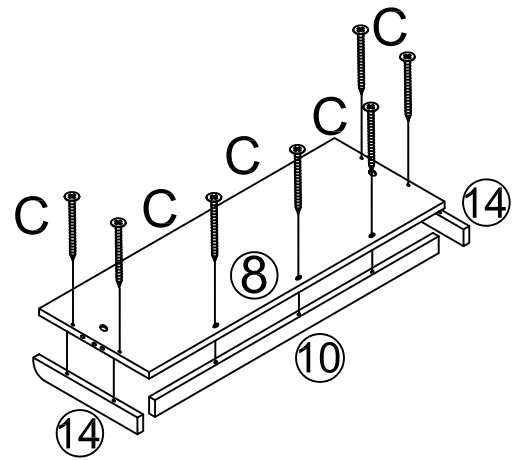

ASSEMBLY INSTRUCTIONS
INSTRUCTIONS D'ASSEMBLAGE

WALL SHELF - 5 TIER WITH BORDERS/WHITE
ÉTAGÈRE À LIVRES - 5 NIVEAUX AVEC FRONTIÈRES/BLANC

 6x10mm		 6x10mm		 4x30mm		 6x40mm		 6x10mm	
A	4PCS	B	4PCS	C	35PCS	D	10PCS	E	10PCS
 6x30mm				 4x40mm		 6x30mm			
F	20PCS	G	1PC	H	2PCS	I	2PCS		

step 1

step 2

step 3

step 4

step 5