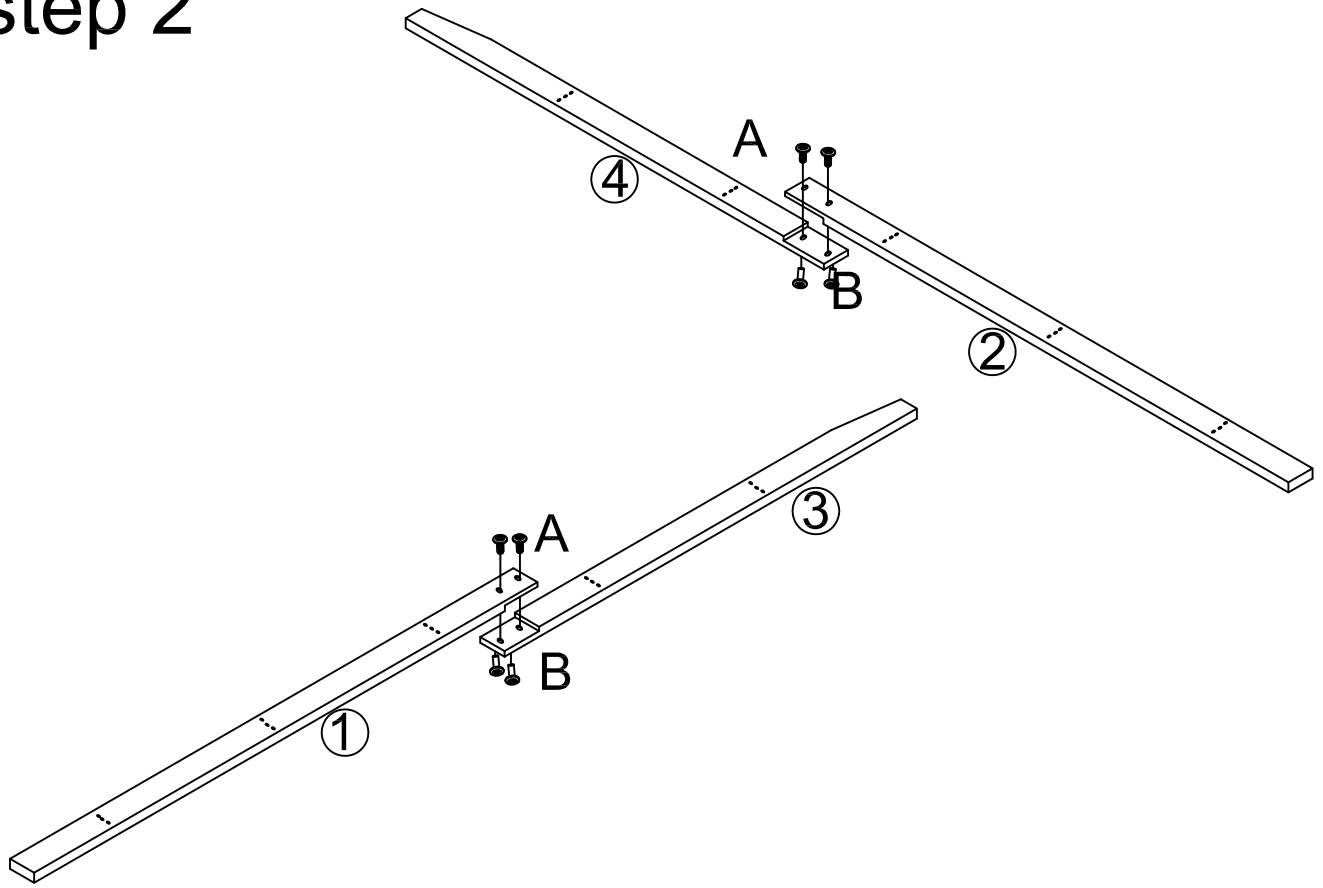

ASSEMBLY INSTRUCTIONS
INSTRUCTIONS D'ASSEMBLAGE

WALL SHELF - 5 TIER WITH BORDERS/WHITE
ÉTAGÈRE À LIVRES - 5 NIVEAUX AVEC FRONTIÈRES/BLANC

 6x10mm		 6x10mm		 4x30mm		 6x40mm		 6x10mm	
A	4PCS	B	4PCS	C	35PCS	D	10PCS	E	10PCS
 6x30mm				 4x40mm		 6x30mm			
F	20PCS	G	1PC	H	2PCS	I	2PCS		

step 1

step 2

step 3

step 4

step 5