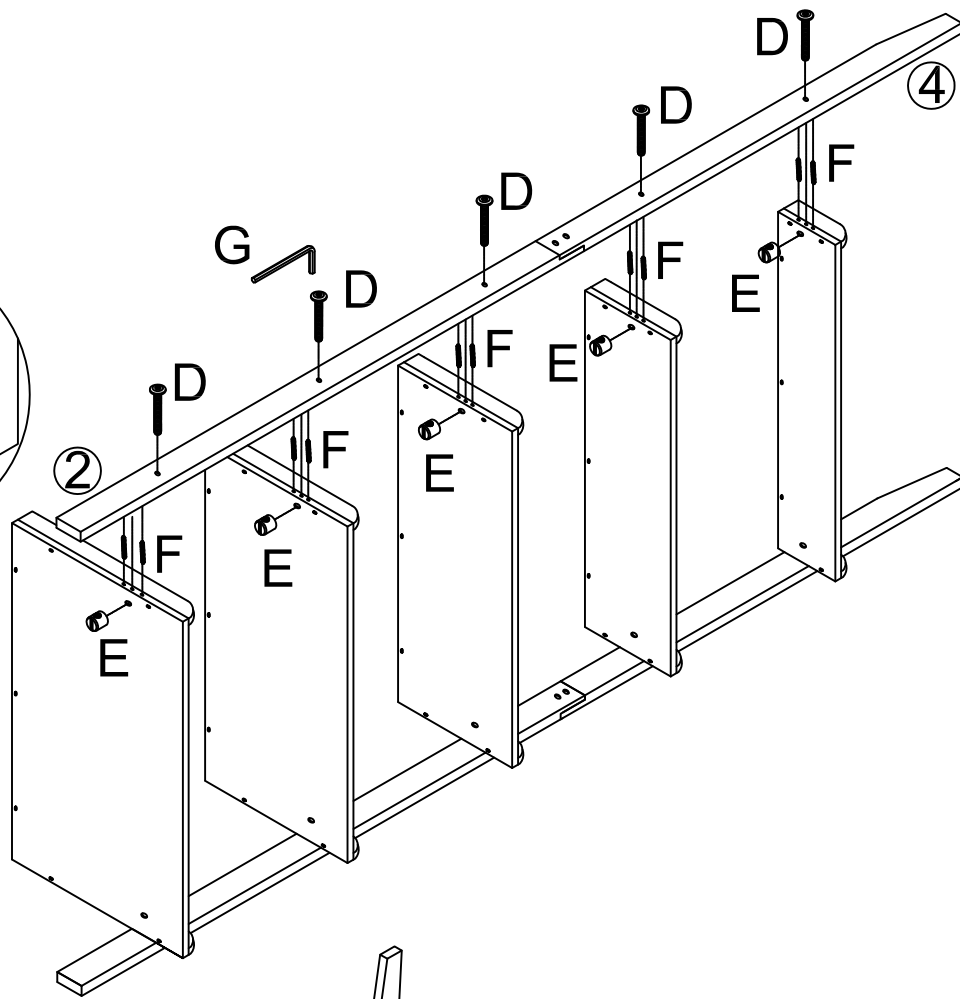

ASSEMBLY INSTRUCTIONS
INSTRUCTIONS D'ASSEMBLAGE

WALL SHELF - 5 TIER WITH BORDERS/WHITE
ÉTAGÈRE À LIVRES - 5 NIVEAUX AVEC FRONTIÈRES/BLANC

 6x10mm		 6x10mm		 4x30mm		 6x40mm		 6x10mm	
A	4PCS	B	4PCS	C	35PCS	D	10PCS	E	10PCS
 6x30mm				 4x40mm		 6x30mm			
F	20PCS	G	1PC	H	2PCS	I	2PCS		

step 1

step 2

step 3

step 4

step 5