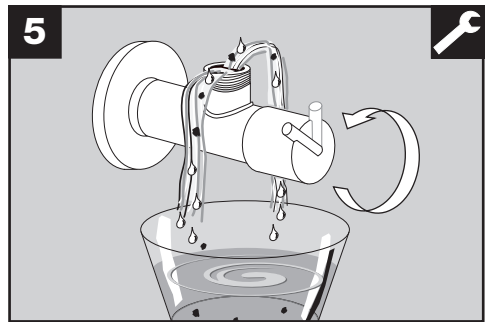

BLANCO

BLANCO LINUS-S HD

1

BLANCO LINUS-S HD

www.blanco-germany.com/sos

- 1x 13 mm
- 1x 19 mm
- 1x 21 mm
- 1x 22 mm

PZ 2

BLANCO