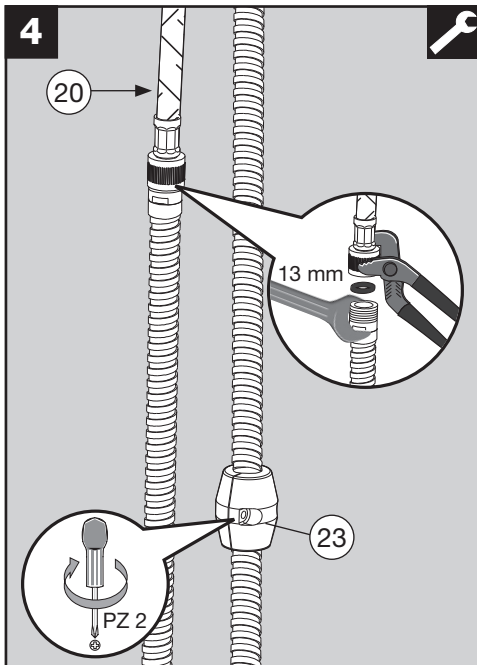

BLANCO

BLANCO LINUS-S HD

1

BLANCO LINUS-S HD

www.blanco-germany.com/sos

- 1x 13 mm
- 1x 19 mm
- 1x 21 mm
- 1x 22 mm

PZ 2

BLANCO