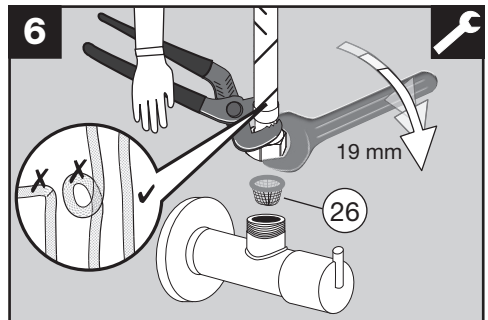

BLANCO

BLANCO LINUS-S HD

1

BLANCO LINUS-S HD

www.blanco-germany.com/sos

- 1x 13 mm
- 1x 19 mm
- 1x 21 mm
- 1x 22 mm

PZ 2

BLANCO