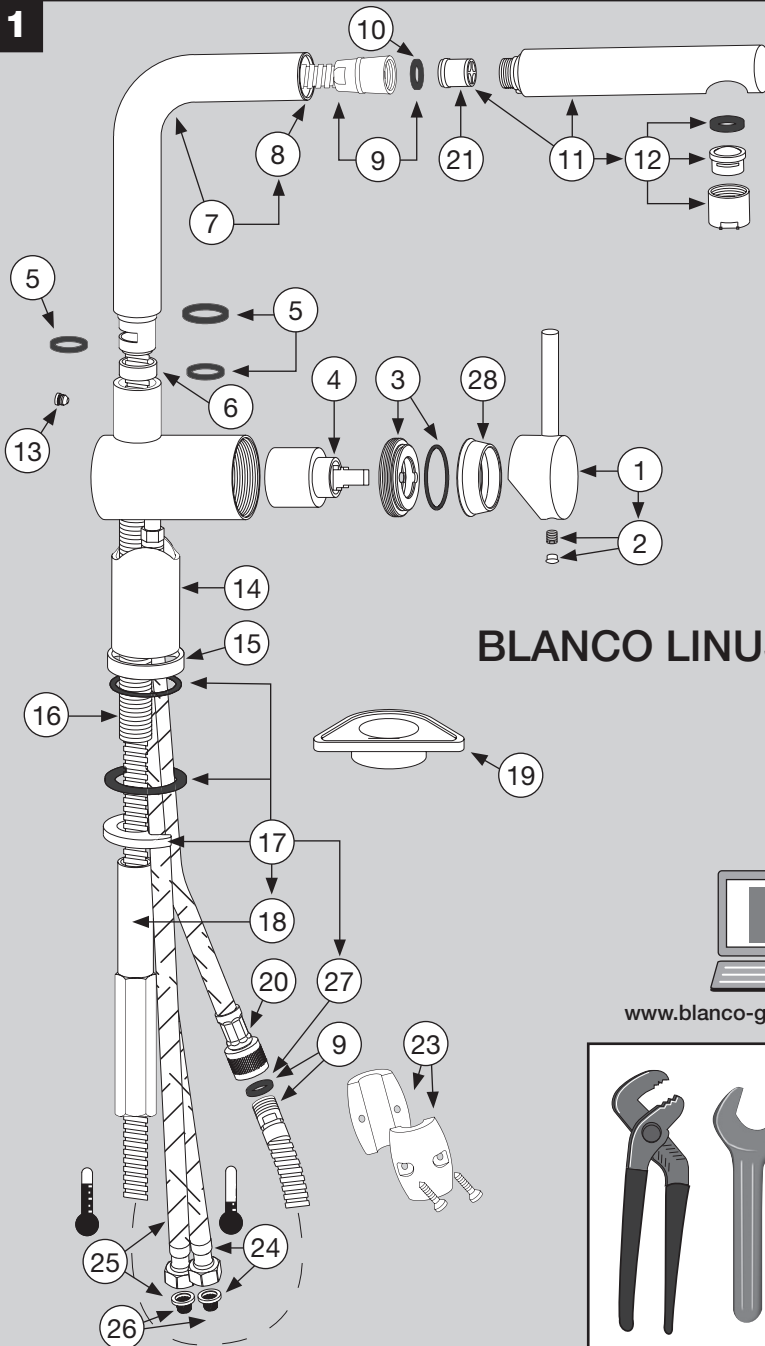

BLANCO

BLANCO LINUS-S HD

1

BLANCO LINUS-S HD

www.blanco-germany.com/sos

- 1x 13 mm
- 1x 19 mm
- 1x 21 mm
- 1x 22 mm

PZ 2

BLANCO