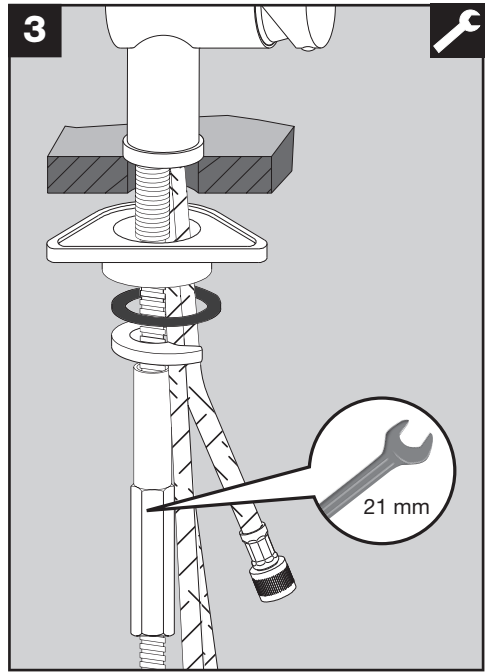

BLANCO

BLANCO LINUS-S HD

1

BLANCO LINUS-S HD

www.blanco-germany.com/sos

- 1x 13 mm
- 1x 19 mm
- 1x 21 mm
- 1x 22 mm

PZ 2

BLANCO