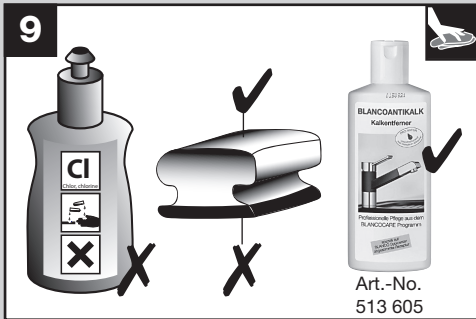

BLANCO

BLANCO LINUS-S HD

1

BLANCO LINUS-S HD

www.blanco-germany.com/sos

- 1x 13 mm
- 1x 19 mm
- 1x 21 mm
- 1x 22 mm

PZ 2

BLANCO