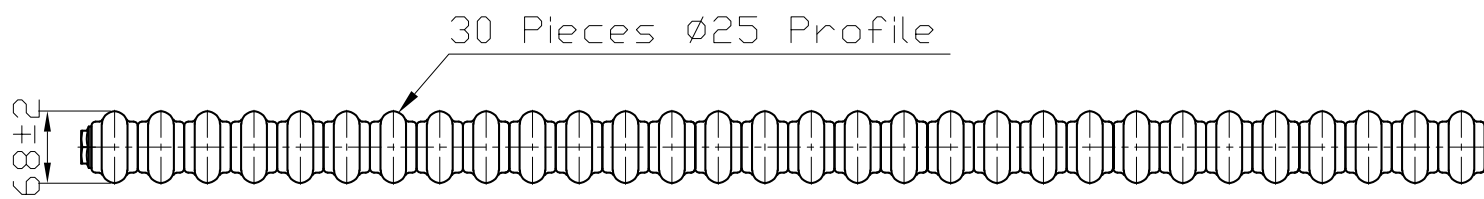

Horizontal 2 Column Radiator - 300 x 1370 mm

Unit: mm