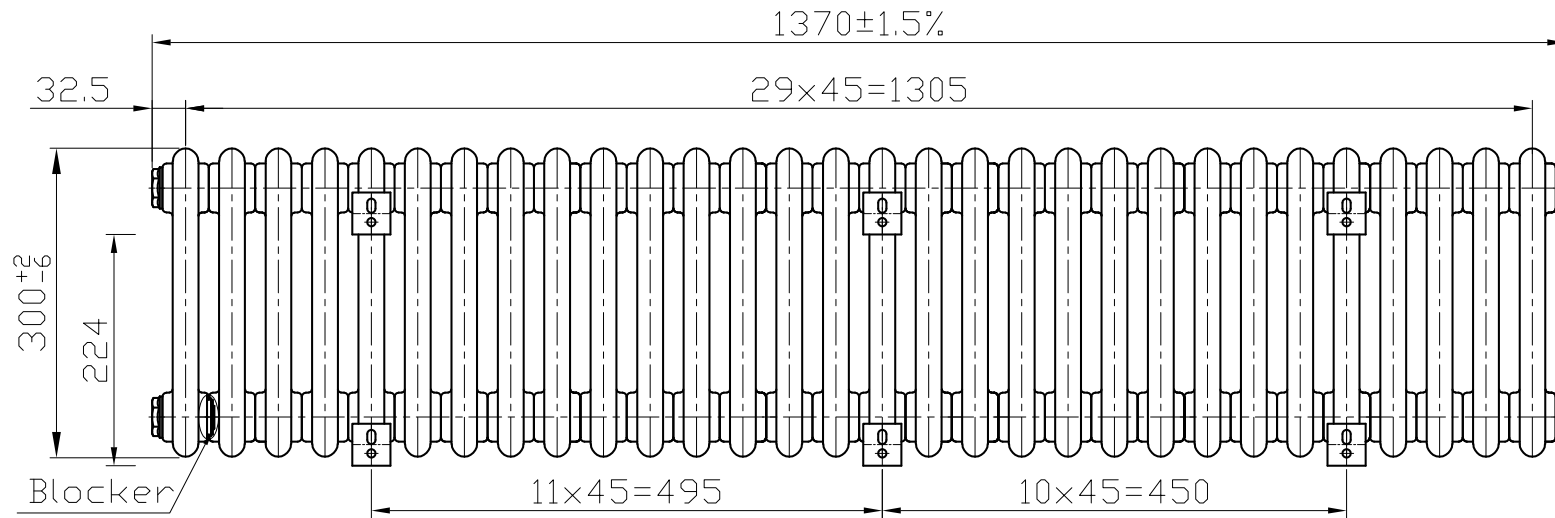

Horizontal 2 Column Radiator - 300 x 1370 mm

Unit: mm