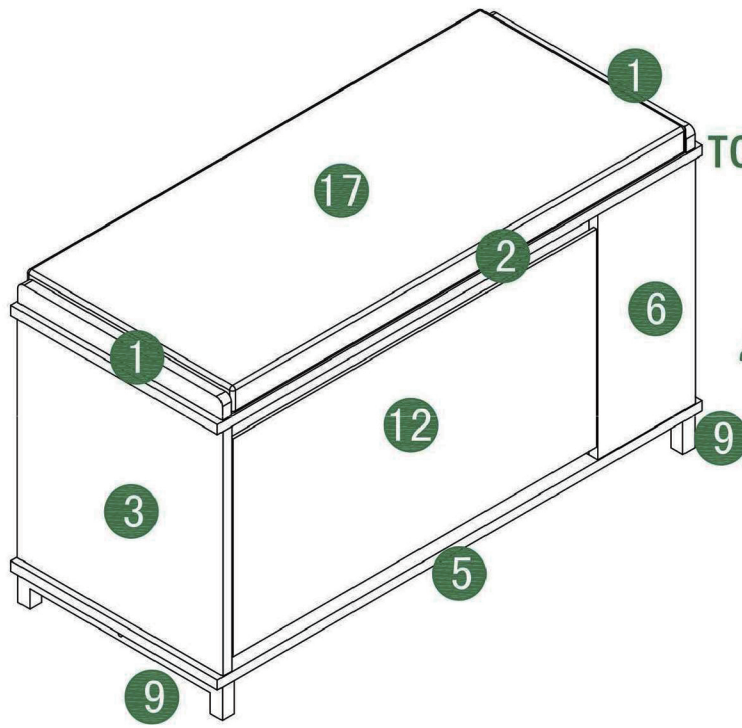

FSR105

2021-01

SoBuy®

TOOLS:

UNIT:MM

1
X
2

348X30X15

2

820X350X15

3

360X350X15

4

360X318X15

5

800X350X15

6

360X165X15

7

360X165X15

8
X
2

318X179X12

9
X
2

345X52X20

10

14

610X141X12

15
X
2

610X141X12

16

638X380X3

17

770X350X40