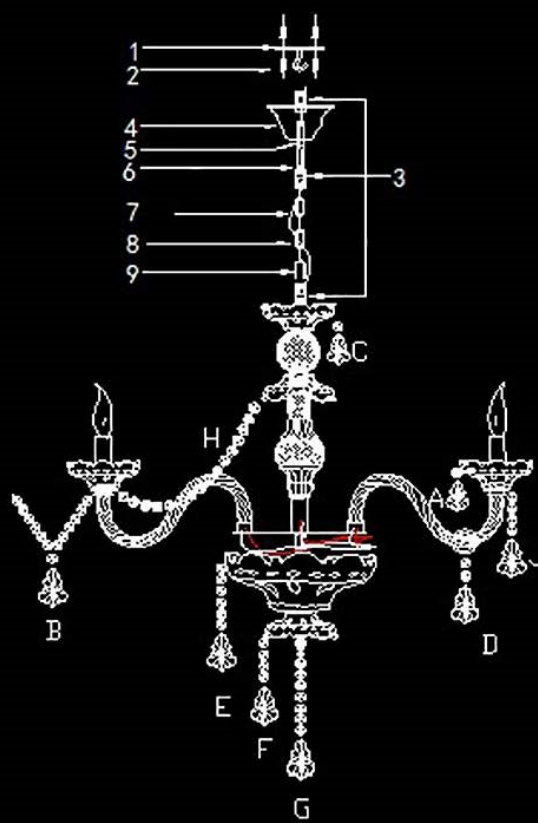

Assembly Instruction Sheet

- 1.Fixed hook
- 2.screw
- 3.Hang button
- 4.Suction cap
- 5.Small screw
- 6.Straight rod
- 7.wire
- 8.Iron chain
- 9.Lock catch

- A. 1bead+50#pendant 24strand
- B. 6+6+1bead+63#pendant 6strand
- C. 1bead+50#pendant 4strand
- D. ring+2bead+63#pendant 6strand
- E. 6bead+63#pendant 6strand
- F. 4bead+63#pendant 4strand
- G. 7bead+63#The Ball 1strand
- H. 16bead 6strand
- J. 4bead+63#pendant 6strand

Please match the decoration
with the corresponding crystal
package according to the icon