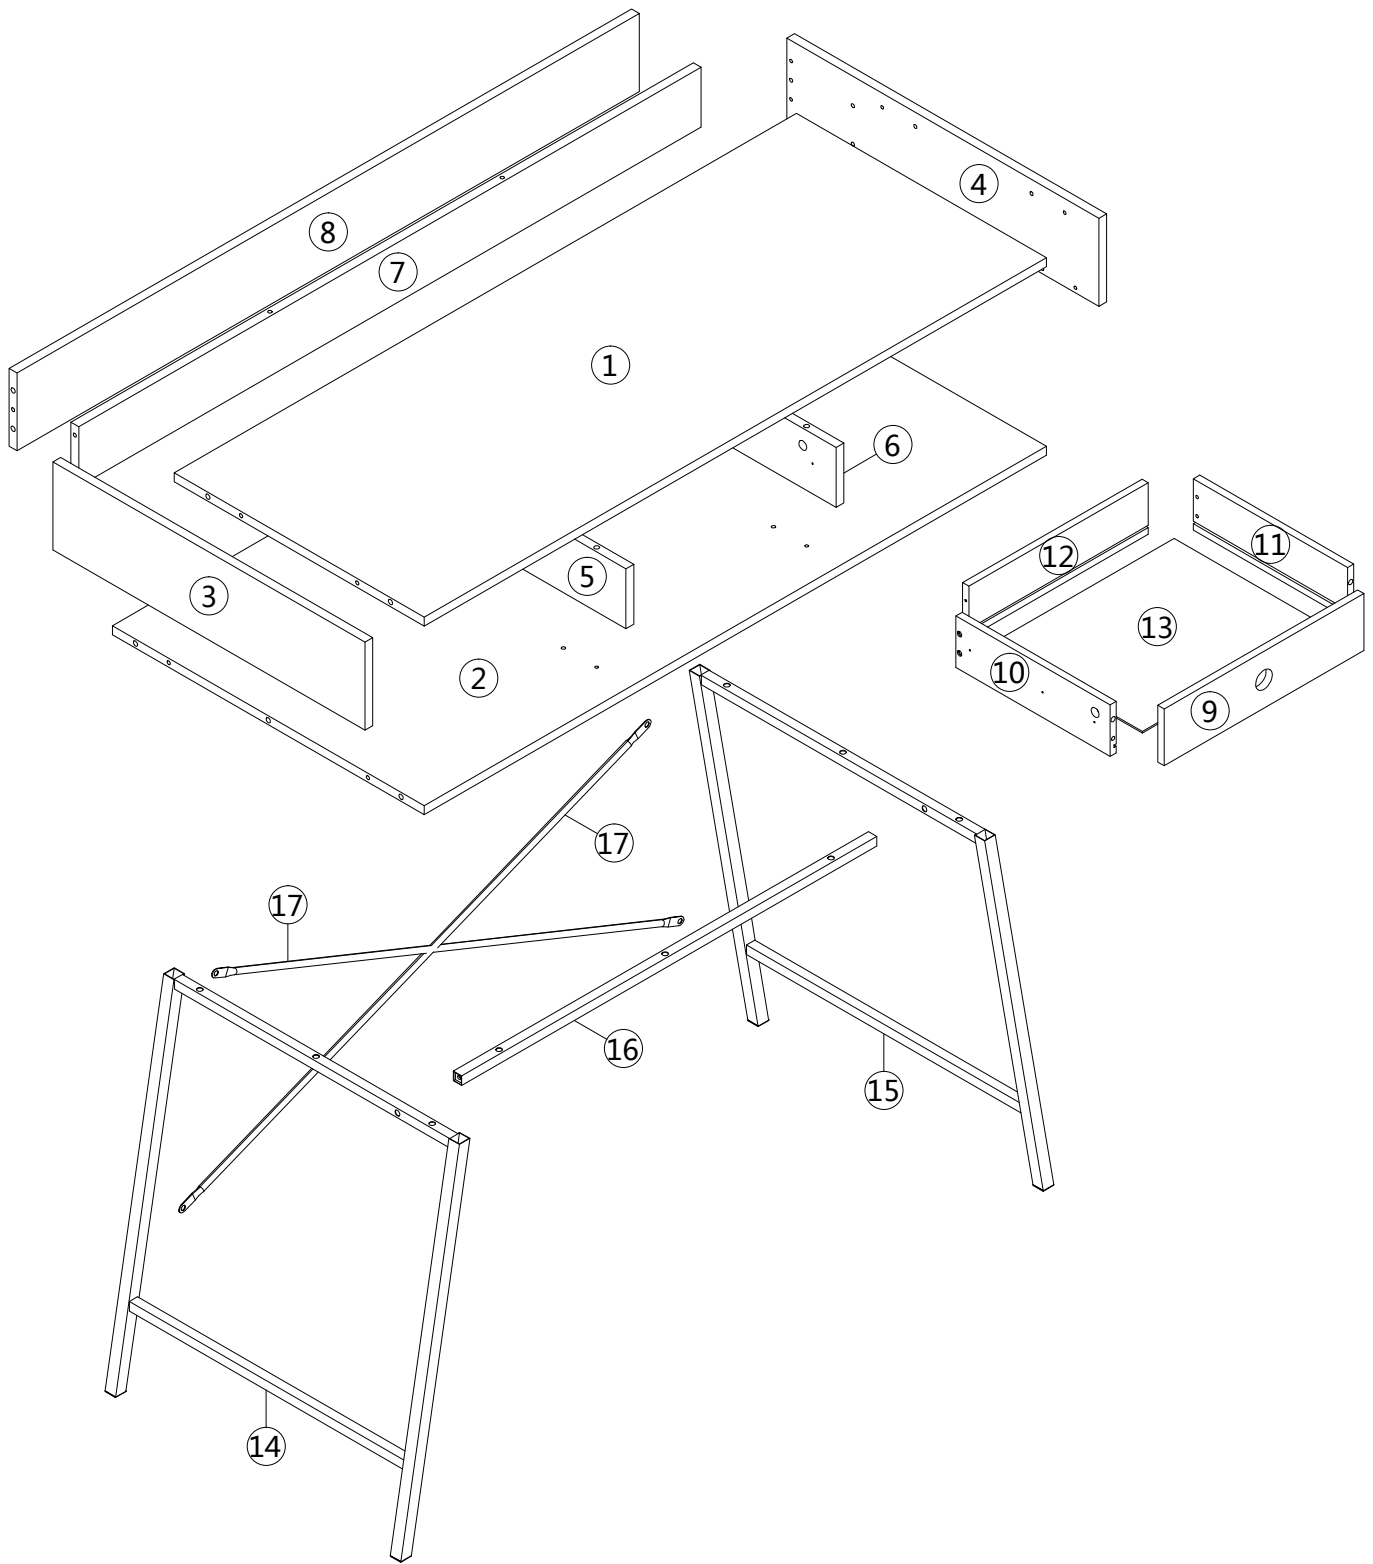

ASSEMBLY INSTRUCTIONS INSTRUCTIONS D'ASSEMBLAGE

COMPUTER DESK 48.5L NATURAL 1 WHITE DRAWERS 2 OPEN SHELVES WHITE METAL

BUREAU 48.5L NATUREL 1 TIRROIR BLANC 2 ÉTAGÈRES OUVERTES MÉTAL BLANC

													
	ø15x9mm	4x40mm	6x30mm	3x12mm	6x12mm								
A	20PCS	B	20PCS	C	10PCS	D	30PCS	E	12PCS	F	4PCS	G	2PCS
													
	6x25mm	6x35mm											
H	2PCS	I	9PCS	J	2PCS	K	1PC	L	1PC	M	1PC		

step 1

step 2

step 3

step 4

step 5

step 6

step 7

step 8

step 9

step 10

step 11

step 12

step 13

step 14

step 15

step 16

step 17

step 18

step 19