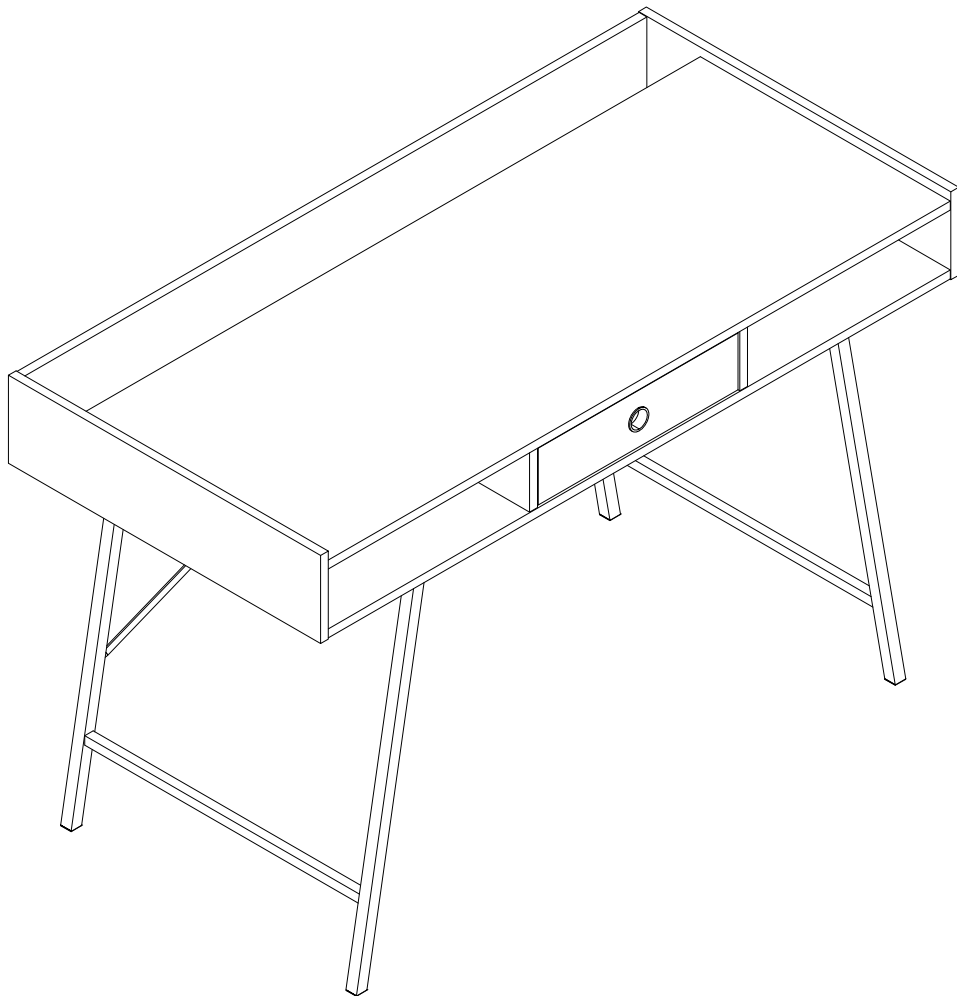

ASSEMBLY INSTRUCTIONS INSTRUCTIONS D'ASSEMBLAGE

COMPUTER DESK 48.5L NATURAL 1 WHITE DRAWERS 2 OPEN SHELVES WHITE METAL

BUREAU 48.5L NATUREL 1 TIRROIR BLANC 2 ÉTAGÈRES OUVERTES MÉTAL BLANC

													
	ø15x9mm	4x40mm	6x30mm	3x12mm	6x12mm								
A	20PCS	B	20PCS	C	10PCS	D	30PCS	E	12PCS	F	4PCS	G	2PCS
													
	6x25mm	6x35mm											
H	2PCS	I	9PCS	J	2PCS	K	1PC	L	1PC	M	1PC		