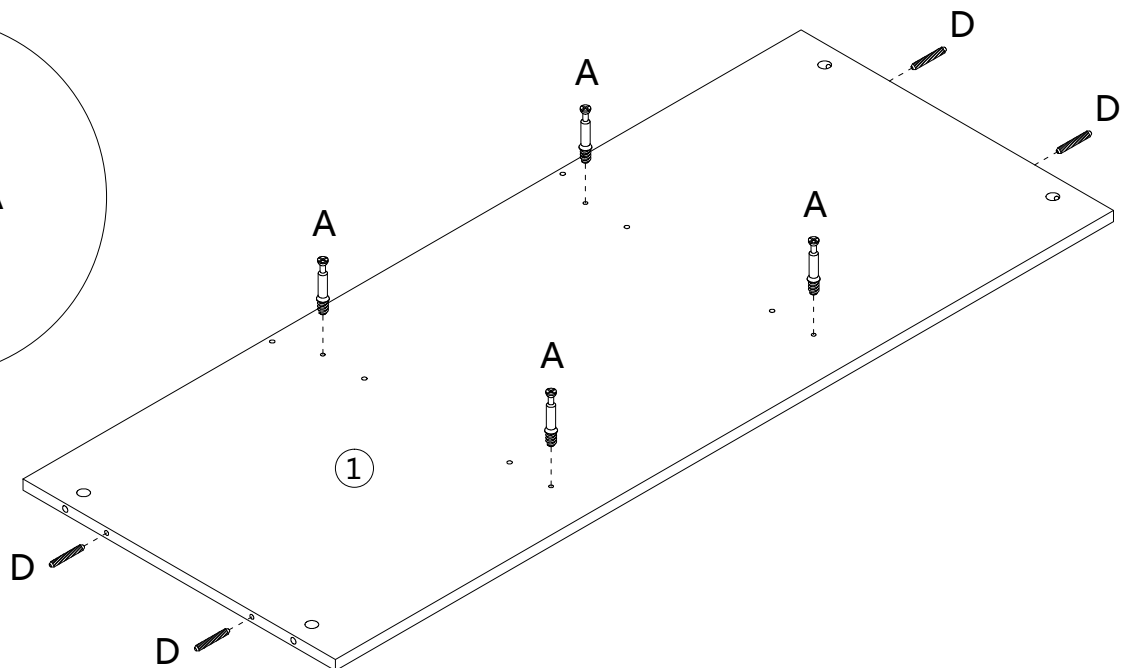

ASSEMBLY INSTRUCTIONS INSTRUCTIONS D'ASSEMBLAGE

COMPUTER DESK 48.5L NATURAL 1 WHITE DRAWERS 2 OPEN SHELVES WHITE METAL

BUREAU 48.5L NATUREL 1 TIRROIR BLANC 2 ÉTAGÈRES OUVERTES MÉTAL BLANC

													
	ø15x9mm	4x40mm	6x30mm	3x12mm	6x12mm								
A	20PCS	B	20PCS	C	10PCS	D	30PCS	E	12PCS	F	4PCS	G	2PCS
													
	6x25mm	6x35mm											
H	2PCS	I	9PCS	J	2PCS	K	1PC	L	1PC	M	1PC		

step 1

step 2

step 3

step 4

step 5

step 6

step 7

step 8