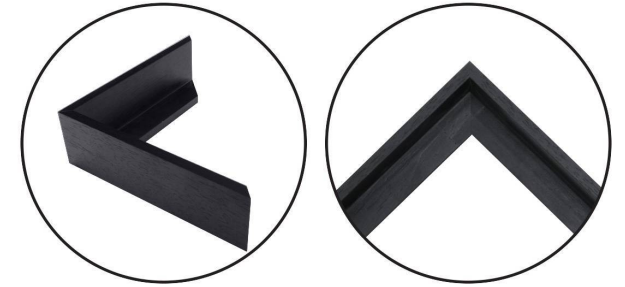

WENDOVER ART GROUP

ITEM NUMBER : **WTFH1326**

TITLE : **Equilibrium**

OUTWARD DIMENSION (W X H) : **61" x 46"**

FRAME (WIDTH X DEPTH) : **M1112 | 0.38" x 2.25"**

FRAME FINISH : **Floater Frame**

Black Woodgrain

DESCRIPTION :

**Giclee on Gallery Wrapped Raw Canvas, Layered with
Frayed Edges**