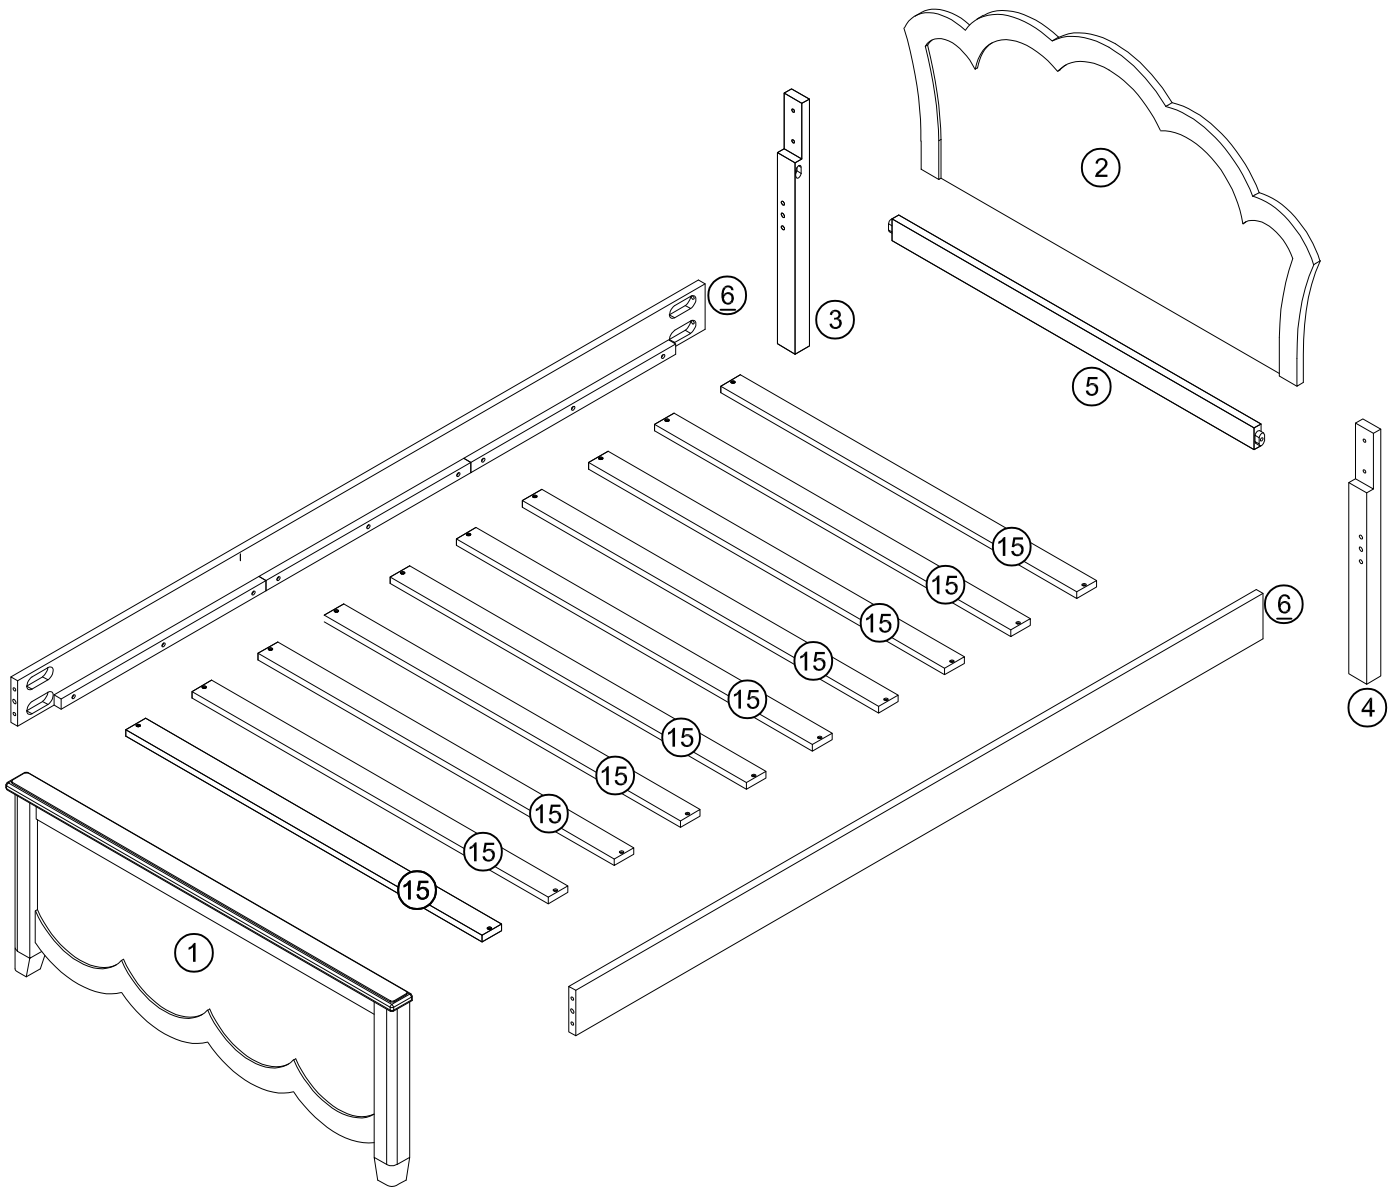

ASSEMBLY INSTRUCTIONS

INSTRUCTIONS DE MONTAGE

TWIN BED / LIT JUMEAU

N709P416320-N709P416321

Detail View/Vue détaillée

Part Lists/Listes de pièces: N709P416320

1		2	
Footboard - 1pc		Headboard - 1pc	
Pied de lit - 1 pièce		Tête de lit - 1 pièce	

Part Lists/Listes de pièces: N709P416321

3		4	
Leg (left) - 1pc		Leg (right) - 1pc	
Jambe (gauche) - 1 pièce		Jambe (droite) - 1 pièce	
5		6	
Lower crossbar (headboard) - 1pc		Bed shoulder - 2pcs	
Barre transversale inférieure (tête de lit)- 1 pièce		Épaule du lit - 2 pièces	
15			
Slats - 10pcs			
Lattes - 10 pièces			

Hardware Lists/Listes de matériel: N709P416320

<p>A</p>  <p>Ø10*30mm</p> <p>Wood dowel (4pcs)</p> <p>Cheville en bois (4 pièces)</p>	<p>F</p>  <p>Ø6*10*20mm</p> <p>Halfmoon washers (10pcs)</p> <p>Rondelles demi-lune (10 pièces)</p>	<p>G</p>  <p>Ø1/4**50mm</p> <p>Hex-Head bolt (10pcs)</p> <p>Boulon à tête hexagonale (10 pièces)</p>
<p>I</p>  <p>Ø6*18mm</p> <p>Flat washer (4pcs)</p> <p>Rondelle plate(4 pièces)</p>	<p>J</p>  <p>Ø4*30mm</p> <p>Screw (20pcs)</p> <p>Vis (20 pièces)</p>	<p>N</p>  <p>Ø1/4**30mm</p> <p>Hex-Head bolt (4pcs)</p> <p>Boulon à tête hexagonale (4 pièces)</p>
<p>O</p>  <p>K4mm</p> <p>Allen key (1pc)</p> <p>Clé Allen (1 pièce)</p>	<p>Q</p>  <p>2*40*48mm</p> <p>Metal (1pc)</p> <p>Métal (1 pièce)</p>	<p>T</p>  <p>Ø3.5*15mm</p> <p>Screw (4pcs)</p> <p>Vis (4 pièces)</p>

Step/Étape 1

G	F
	
2pcs	2pcs

Step/Étape 2

N	I
	
4pcs	4pcs

Step/Étape 3

Q	T
1pc	4pcs

Step/Étape 4

A	G	F
4pcs	8pcs	8pcs