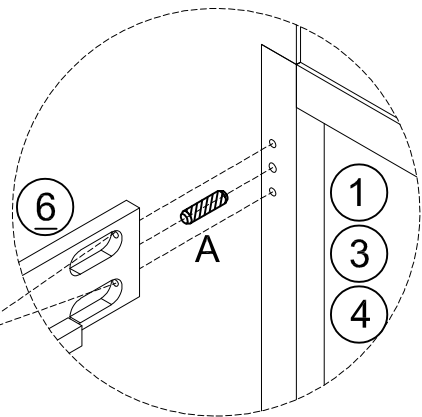

Part Lists/Listes de pièces: N709P416321

3		4	
Leg (left) - 1pc		Leg (right) - 1pc	
Jambe (gauche) - 1 pièce		Jambe (droite) - 1 pièce	
5		6	
Lower crossbar (headboard) - 1pc		Bed shoulder - 2pcs	
Barre transversale inférieure (tête de lit)- 1 pièce		Épaule du lit - 2 pièces	
15			
Slats - 10pcs			
Lattes - 10 pièces			

Hardware Lists/Listes de matériel: N709P416320

<p>A</p>  <p>Ø10*30mm</p> <p>Wood dowel (4pcs)</p> <p>Cheville en bois (4 pièces)</p>	<p>F</p>  <p>Ø6*10*20mm</p> <p>Halfmoon washers (10pcs)</p> <p>Rondelles demi-lune (10 pièces)</p>	<p>G</p>  <p>Ø1/4**50mm</p> <p>Hex-Head bolt (10pcs)</p> <p>Boulon à tête hexagonale (10 pièces)</p>
<p>I</p>  <p>Ø6*18mm</p> <p>Flat washer (4pcs)</p> <p>Rondelle plate(4 pièces)</p>	<p>J</p>  <p>Ø4*30mm</p> <p>Screw (20pcs)</p> <p>Vis (20 pièces)</p>	<p>N</p>  <p>Ø1/4**30mm</p> <p>Hex-Head bolt (4pcs)</p> <p>Boulon à tête hexagonale (4 pièces)</p>
<p>O</p>  <p>K4mm</p> <p>Allen key (1pc)</p> <p>Clé Allen (1 pièce)</p>	<p>Q</p>  <p>2*40*48mm</p> <p>Metal (1pc)</p> <p>Métal (1 pièce)</p>	<p>T</p>  <p>Ø3.5*15mm</p> <p>Screw (4pcs)</p> <p>Vis (4 pièces)</p>

Step/Étape 1

G	F
	
2pcs	2pcs

Step/Étape 2

N	I
	
4pcs	4pcs

Step/Étape 3

Q	T
1pc	4pcs

Step/Étape 4

A	G	F
4pcs	8pcs	8pcs