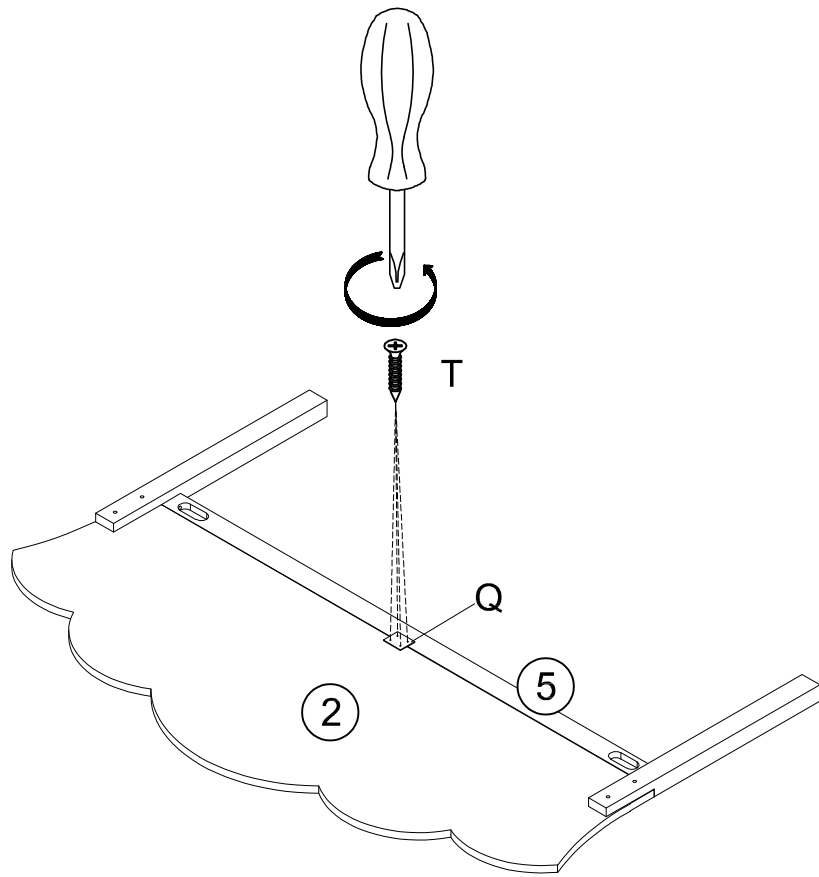

Part Lists/Listes de pièces: N709P416321

3		4	
Leg (left) - 1pc		Leg (right) - 1pc	
Jambe (gauche) - 1 pièce		Jambe (droite) - 1 pièce	
5		6	
Lower crossbar (headboard) - 1pc		Bed shoulder - 2pcs	
Barre transversale inférieure (tête de lit)- 1 pièce		Épaule du lit - 2 pièces	
15			
Slats - 10pcs			
Lattes - 10 pièces			

Hardware Lists/Listes de matériel: N709P416320

<p>A</p>  <p>Ø10*30mm</p> <p>Wood dowel (4pcs)</p> <p>Cheville en bois (4 pièces)</p>	<p>F</p>  <p>Ø6*10*20mm</p> <p>Halfmoon washers (10pcs)</p> <p>Rondelles demi-lune (10 pièces)</p>	<p>G</p>  <p>Ø1/4**50mm</p> <p>Hex-Head bolt (10pcs)</p> <p>Boulon à tête hexagonale (10 pièces)</p>
<p>I</p>  <p>Ø6*18mm</p> <p>Flat washer (4pcs)</p> <p>Rondelle plate(4 pièces)</p>	<p>J</p>  <p>Ø4*30mm</p> <p>Screw (20pcs)</p> <p>Vis (20 pièces)</p>	<p>N</p>  <p>Ø1/4**30mm</p> <p>Hex-Head bolt (4pcs)</p> <p>Boulon à tête hexagonale (4 pièces)</p>
<p>O</p>  <p>K4mm</p> <p>Allen key (1pc)</p> <p>Clé Allen (1 pièce)</p>	<p>Q</p>  <p>2*40*48mm</p> <p>Metal (1pc)</p> <p>Métal (1 pièce)</p>	<p>T</p>  <p>Ø3.5*15mm</p> <p>Screw (4pcs)</p> <p>Vis (4 pièces)</p>

Step/Étape 1

G	F
	
2pcs	2pcs

Step/Étape 2

N	I
	
4pcs	4pcs

Step/Étape 3

Q	T
1pc	4pcs

Step/Étape 4

A	G	F
4pcs	8pcs	8pcs