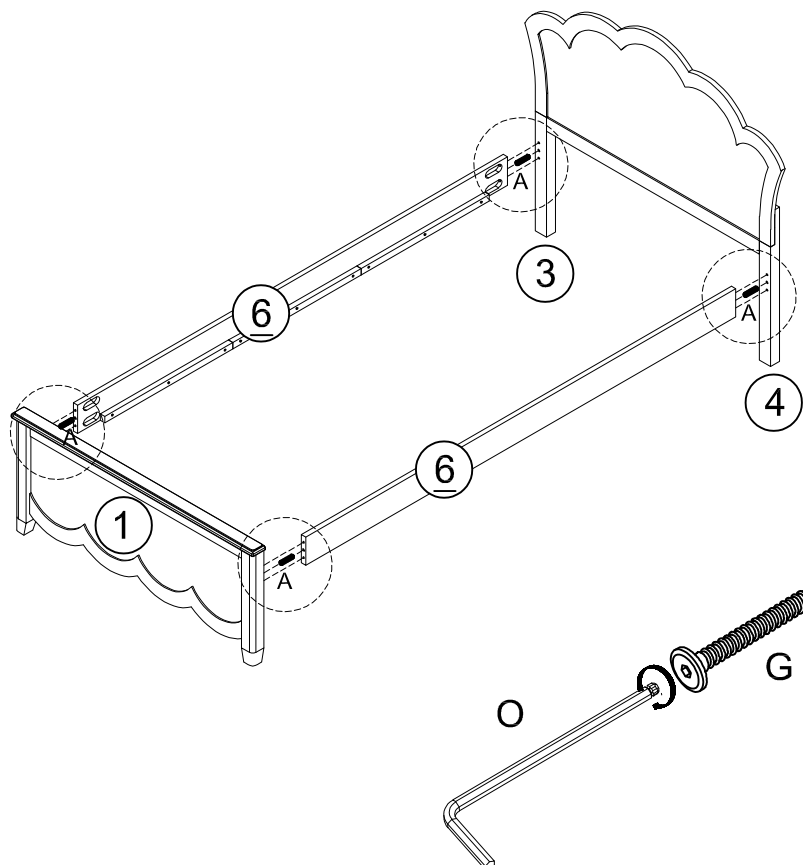

Part Lists/Listes de pièces: N709P416321

3		4	
Leg (left) - 1pc		Leg (right) - 1pc	
Jambe (gauche) - 1 pièce		Jambe (droite) - 1 pièce	
5		6	
Lower crossbar (headboard) - 1pc		Bed shoulder - 2pcs	
Barre transversale inférieure (tête de lit)- 1 pièce		Épaule du lit - 2 pièces	
15			
Slats - 10pcs			
Lattes - 10 pièces			

Hardware Lists/Listes de matériel: N709P416320

<p>A</p>  <p>Ø10*30mm</p> <p>Wood dowel (4pcs)</p> <p>Cheville en bois (4 pièces)</p>	<p>F</p>  <p>Ø6*10*20mm</p> <p>Halfmoon washers (10pcs)</p> <p>Rondelles demi-lune (10 pièces)</p>	<p>G</p>  <p>Ø1/4**50mm</p> <p>Hex-Head bolt (10pcs)</p> <p>Boulon à tête hexagonale (10 pièces)</p>
<p>I</p>  <p>Ø6*18mm</p> <p>Flat washer (4pcs)</p> <p>Rondelle plate(4 pièces)</p>	<p>J</p>  <p>Ø4*30mm</p> <p>Screw (20pcs)</p> <p>Vis (20 pièces)</p>	<p>N</p>  <p>Ø1/4**30mm</p> <p>Hex-Head bolt (4pcs)</p> <p>Boulon à tête hexagonale (4 pièces)</p>
<p>O</p>  <p>K4mm</p> <p>Allen key (1pc)</p> <p>Clé Allen (1 pièce)</p>	<p>Q</p>  <p>2*40*48mm</p> <p>Metal (1pc)</p> <p>Métal (1 pièce)</p>	<p>T</p>  <p>Ø3.5*15mm</p> <p>Screw (4pcs)</p> <p>Vis (4 pièces)</p>

Step/Étape 1

G	F
	
2pcs	2pcs

Step/Étape 2

N	I
	
4pcs	4pcs

Step/Étape 3

Q	T
1pc	4pcs

Step/Étape 4

A	G	F
4pcs	8pcs	8pcs