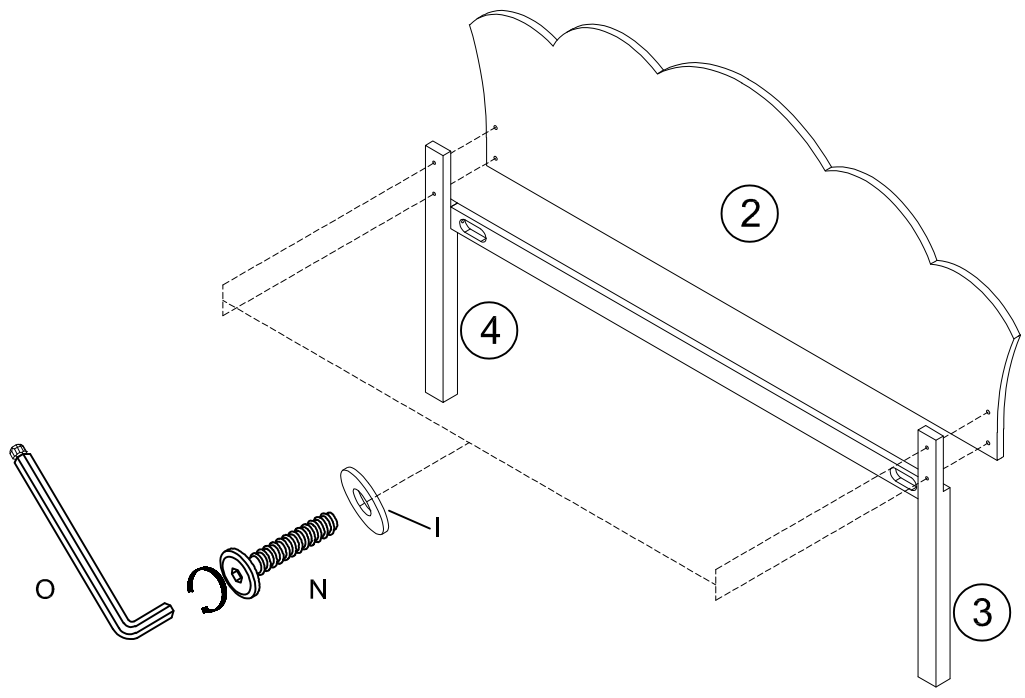

Step/Étape 1

G	F
2pcs	2pcs

Step/Étape 2

N	I
4pcs	4pcs