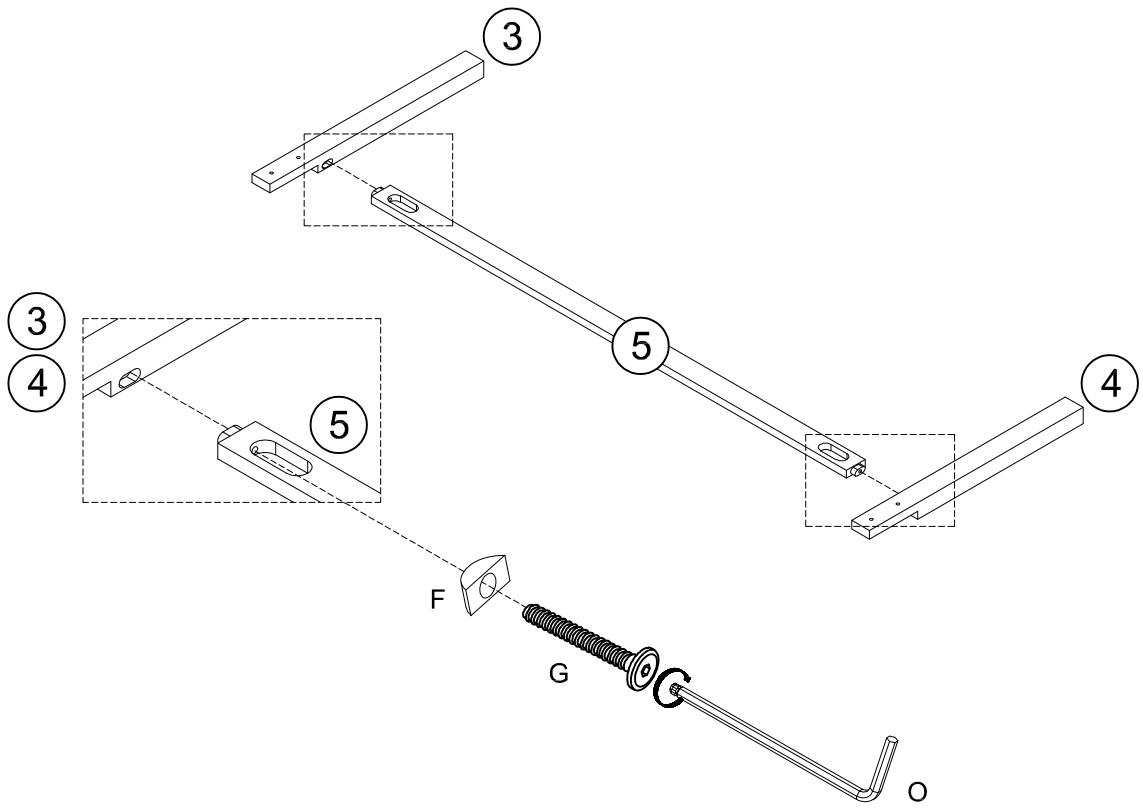

ASSEMBLY INSTRUCTIONS

INSTRUCTIONS DE MONTAGE

TWIN BED / LIT JUMEAU

N709P416320-N709P416321

Detail View/Vue détaillée

Part Lists/Listes de pièces: N709P416320

1		2	
Footboard - 1pc		Headboard - 1pc	
Pied de lit - 1 pièce		Tête de lit - 1 pièce	

Part Lists/Listes de pièces: N709P416321

3		4	
Leg (left) - 1pc		Leg (right) - 1pc	
Jambe (gauche) - 1 pièce		Jambe (droite) - 1 pièce	
5		6	
Lower crossbar (headboard) - 1pc		Bed shoulder - 2pcs	
Barre transversale inférieure (tête de lit)- 1 pièce		Épaule du lit - 2 pièces	
15			
Slats - 10pcs			
Lattes - 10 pièces			

Hardware Lists/Listes de matériel: N709P416320

<p>A</p>  <p>Ø10*30mm</p> <p>Wood dowel (4pcs)</p> <p>Cheville en bois (4 pièces)</p>	<p>F</p>  <p>Ø6*10*20mm</p> <p>Halfmoon washers (10pcs)</p> <p>Rondelles demi-lune (10 pièces)</p>	<p>G</p>  <p>Ø1/4**50mm</p> <p>Hex-Head bolt (10pcs)</p> <p>Boulon à tête hexagonale (10 pièces)</p>
<p>I</p>  <p>Ø6*18mm</p> <p>Flat washer (4pcs)</p> <p>Rondelle plate(4 pièces)</p>	<p>J</p>  <p>Ø4*30mm</p> <p>Screw (20pcs)</p> <p>Vis (20 pièces)</p>	<p>N</p>  <p>Ø1/4**30mm</p> <p>Hex-Head bolt (4pcs)</p> <p>Boulon à tête hexagonale (4 pièces)</p>
<p>O</p>  <p>K4mm</p> <p>Allen key (1pc)</p> <p>Clé Allen (1 pièce)</p>	<p>Q</p>  <p>2*40*48mm</p> <p>Metal (1pc)</p> <p>Métal (1 pièce)</p>	<p>T</p>  <p>Ø3.5*15mm</p> <p>Screw (4pcs)</p> <p>Vis (4 pièces)</p>

Step/Étape 1

G	F
	
2pcs	2pcs

Step/Étape 2

N	I
	
4pcs	4pcs

Step/Étape 3

Q	T
1pc	4pcs

Step/Étape 4

A	G	F
4pcs	8pcs	8pcs