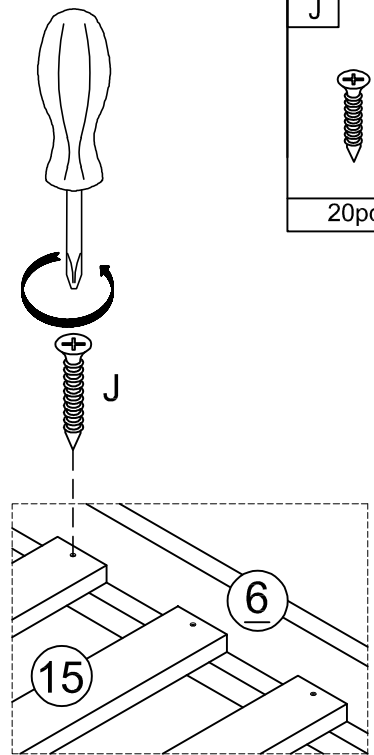

Step/Étape 5