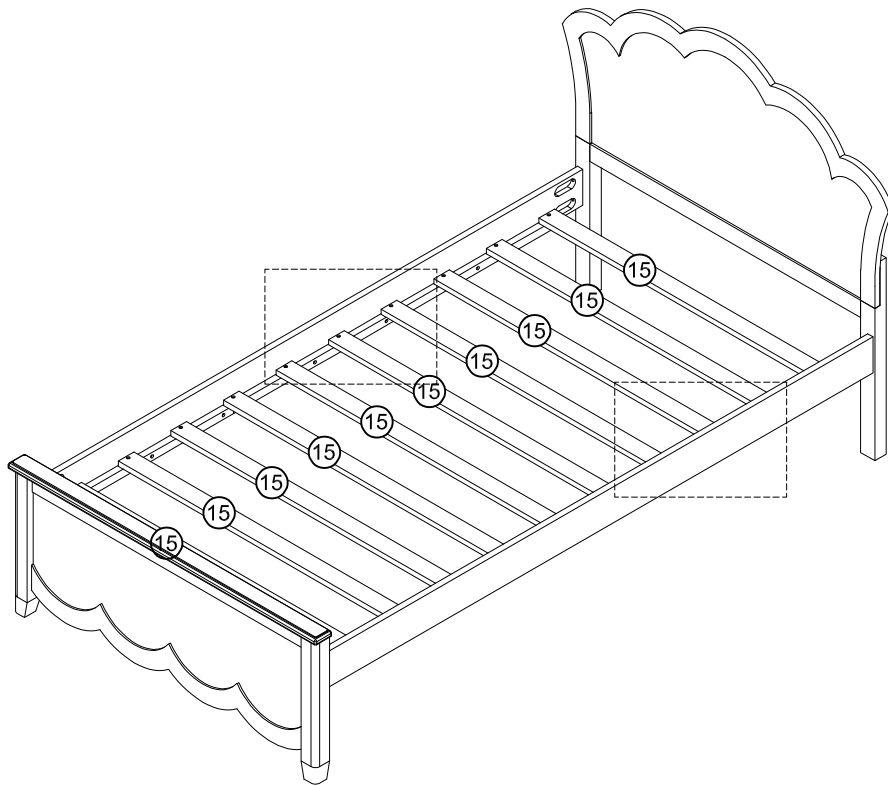

Step/Étape 5