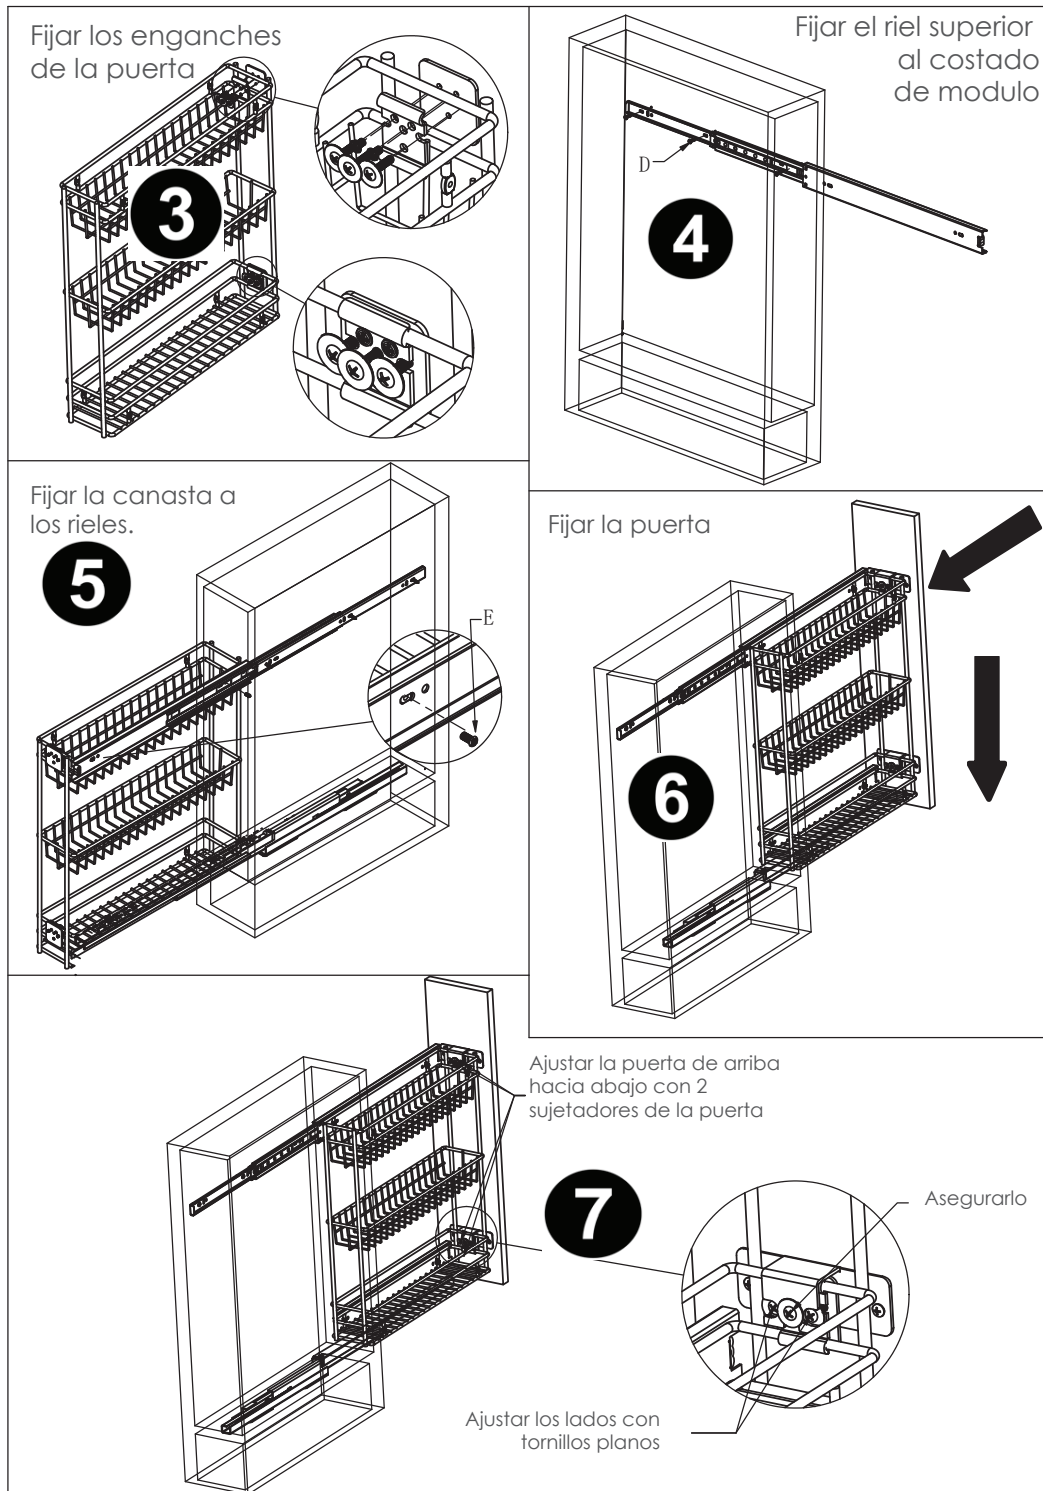

MANUAL DE INSTALACIÓN CONDIMENTERO

1. Lista de accesorios

Canasta (1 und)	Riel HSO133-00 und 1 Riel HSO842-01 und 1	Enganches de la puerta (2 und)	Tornillos para madera M4x16mm 12 piezas	Tornillos para asegurar los rieles M5x8mm (4 unidades)
				

2. Herramientas

3. Pasos

Perfora los agujeros para los riel HSO 842-01

1

Ubica los enganches de la puerta

2

El suministro incluye canasta rieles y accesorios

Instalación con rieles full extensión