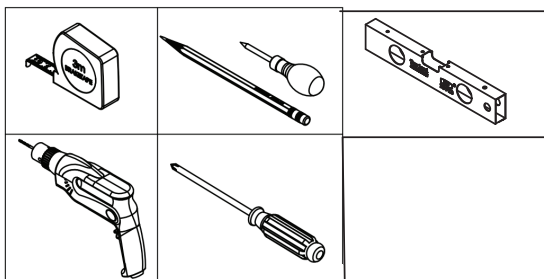

MANUAL DE INSTALACIÓN CONDIMENTERO

1. Lista de accesorios

Canasta (1 und)	Riel HSO133-00 und 1 Riel HSO842-01 und 1	Enganches de la puerta (2 und)	Tornillos para madera M4x16mm 12 piezas	Tornillos para asegurar los rieles M5x8mm (4 unidades)
				

2. Herramientas

3. Pasos

Perfora los agujeros para los riel HSO 842-01

1

Ubica los enganches de la puerta

2

El suministro incluye canasta rieles y accesorios

Instalación con rieles full extensión