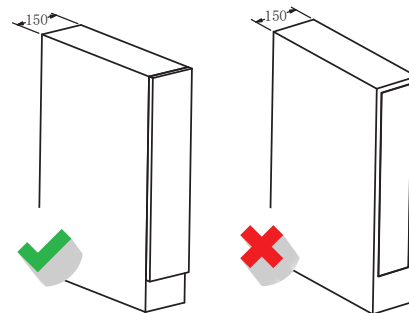

MANUAL DE INSTALACIÓN CONDIMENTERO

1. Lista de accesorios

Canasta (1 und)	Riel HSO133-00 und 1 Riel HSO842-01 und 1	Enganches de la puerta (2 und)	Tornillos para madera M4x16mm 12 piezas	Tornillos para asegurar los rieles M5x8mm (4 unidades)
				

2. Herramientas

3. Pasos

Perfora los agujeros para los riel HSO 842-01

1

Ubica los enganches de la puerta

2

El suministro incluye canasta rieles y accesorios

Instalación con rieles full extensión