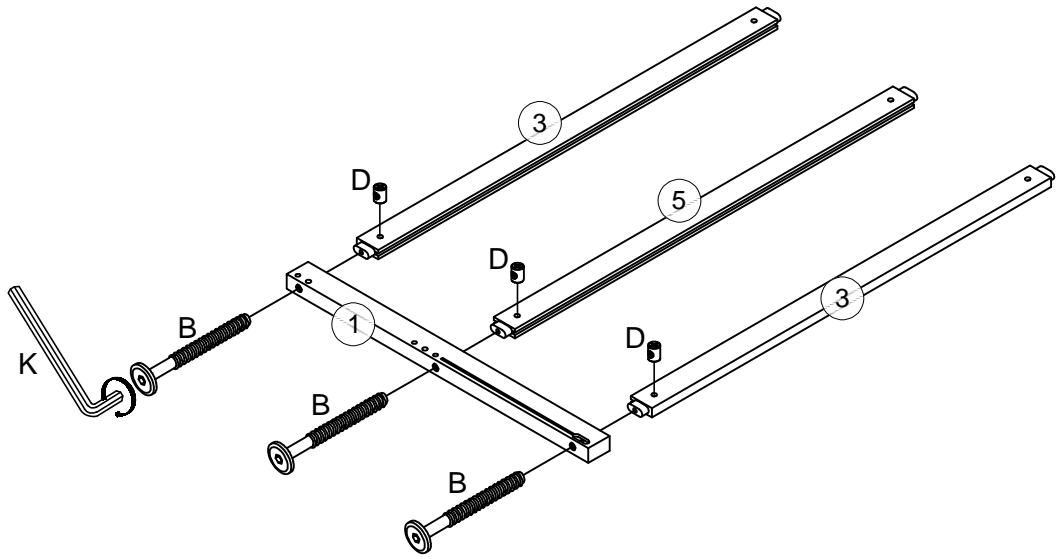

Step/Étape 1