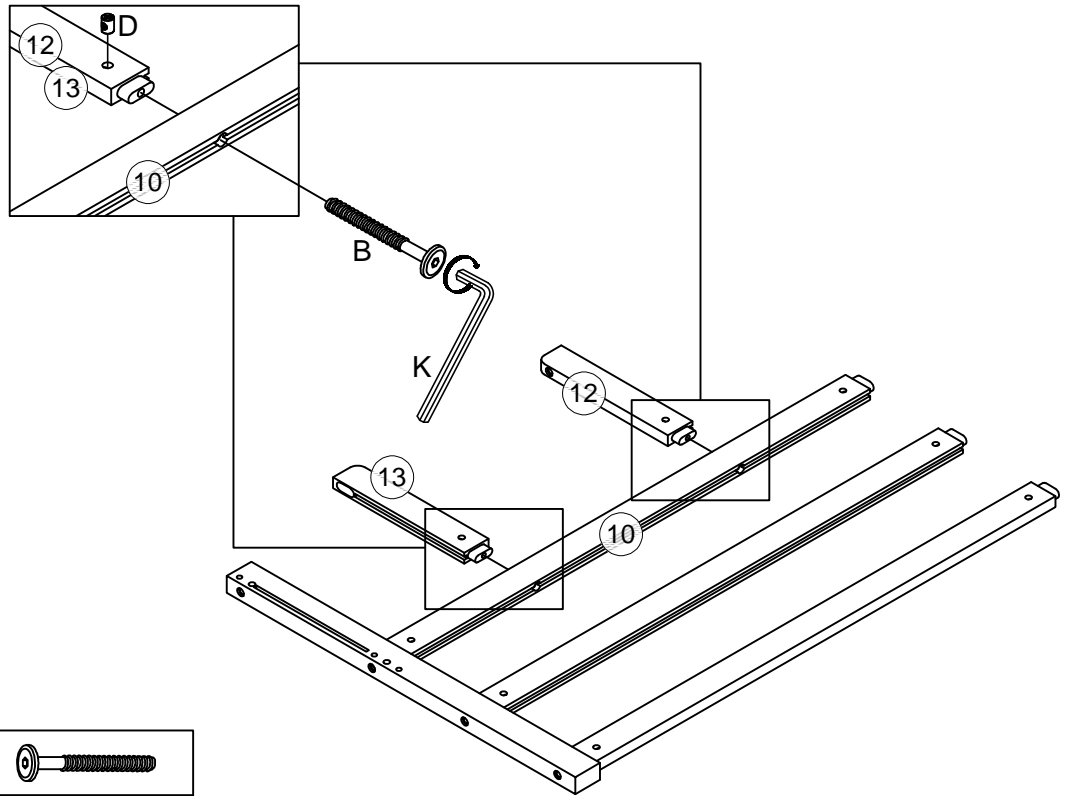

Step/Étape 5