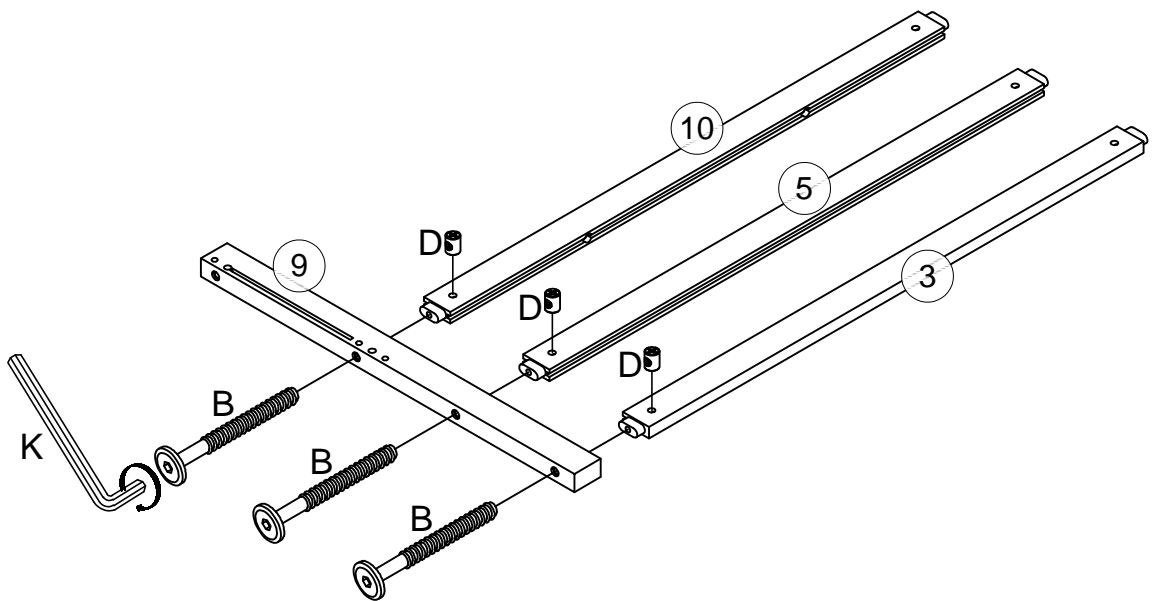

Hardware List/Liste du matériel :

N709P385776

A  Ø10*30mm	B  Ø1/4"*90mm	C  Ø1/4"*55mm
Wood dowel/Cheville en bois (8pcs/pièces)	Hex-Head bolt/Boulon à tête hexagonale (20pcs/pièces)	Hex-Head bolt/Boulon à tête hexagonale (4pcs/pièces)
D  Ø1/4"*9.5*12mm	F  Ø1/4"*70mm	J  #4*30mm
Hex-Head bolt/Boulon à tête hexagonale (38pcs/pièces)	Hex-Head bolt/Boulon à tête hexagonale (7pcs/pièces)	Screw/Vis (36pcs/pièces)
K  K4mm	W  #3.5*15mm	Z 
Allen key/Clé Allen (2pcs/pièces)	Screw/Vis (6pcs/pièces)	Nut/Noix (4pcs/pièces)
Q  Ø6*30mm	G  Ø6*70mm	Y  #3*10mm
Hex-Head screw/Vis à tête hexagonale (2pcs/pièces)	Hex-Head screw/Vis à tête hexagonale (5pcs/pièces)	Screw/Vis (16pcs/pièces)
E  Ø1/4"*110mm	H 	L  17*26*62mm
Hex-Head bolt/Boulon à tête hexagonale (7pcs/pièces)	Wheel/Roue (4pcs/pièces)	Stair hook/Crochet d'escalier (2pcs/pièces)

Step/Étape 1

Step/Étape 2

Step/Étape 3

<p>K</p> 	<p>B</p>  <p>3pcs/pièces</p>	<p>D</p>  <p>3pcs/pièces</p>
--	---	---

Step/Étape 4

<p>K</p> 	<p>B</p>  <p>3pcs/pièces</p>	<p>D</p>  <p>3pcs/pièces</p>
--	---	---