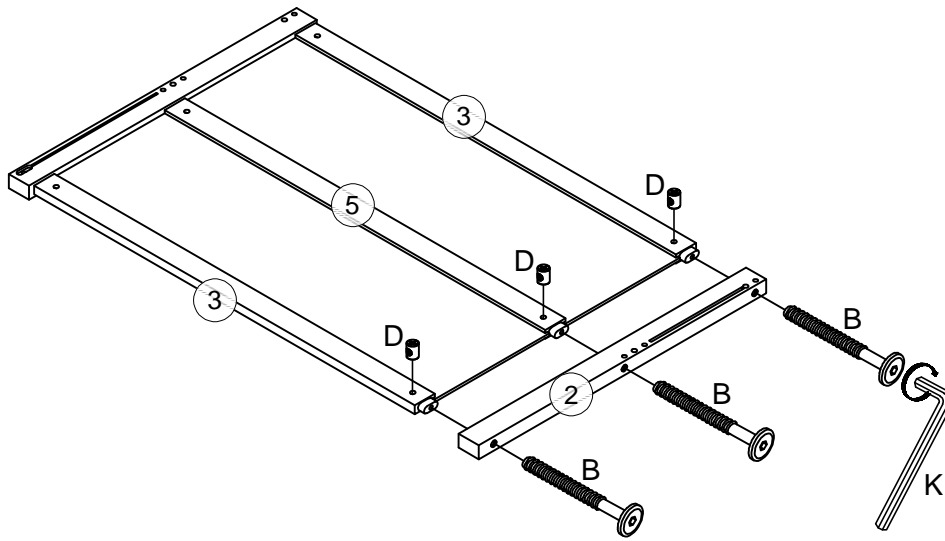

Step/Étape 3

K	B 3pcs/pièces	D 3pcs/pièces