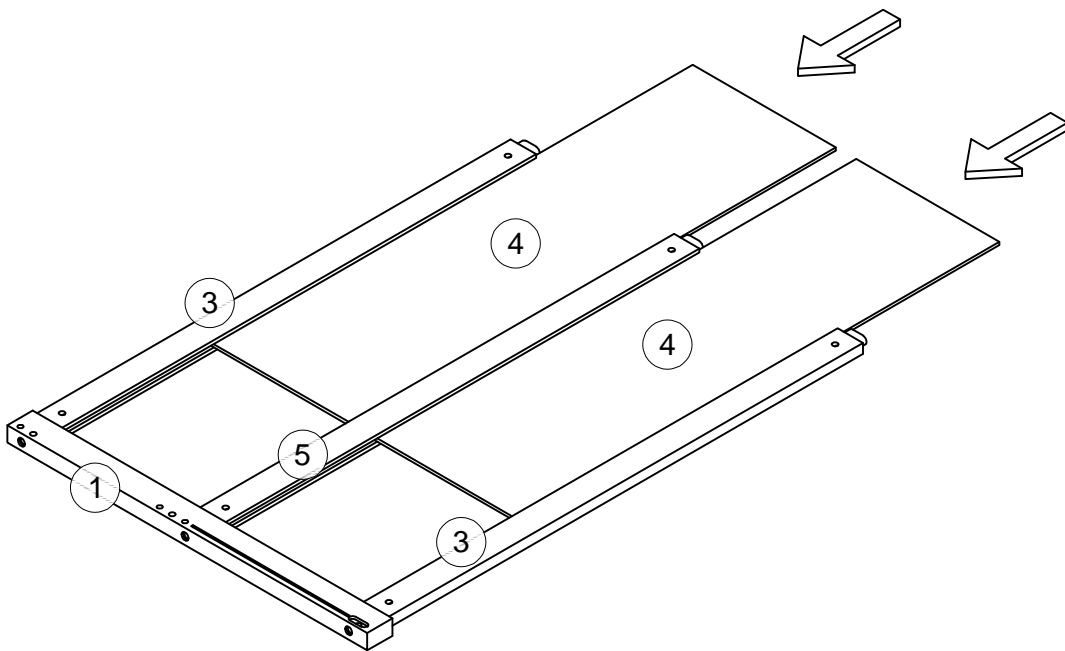

Step/Étape 2