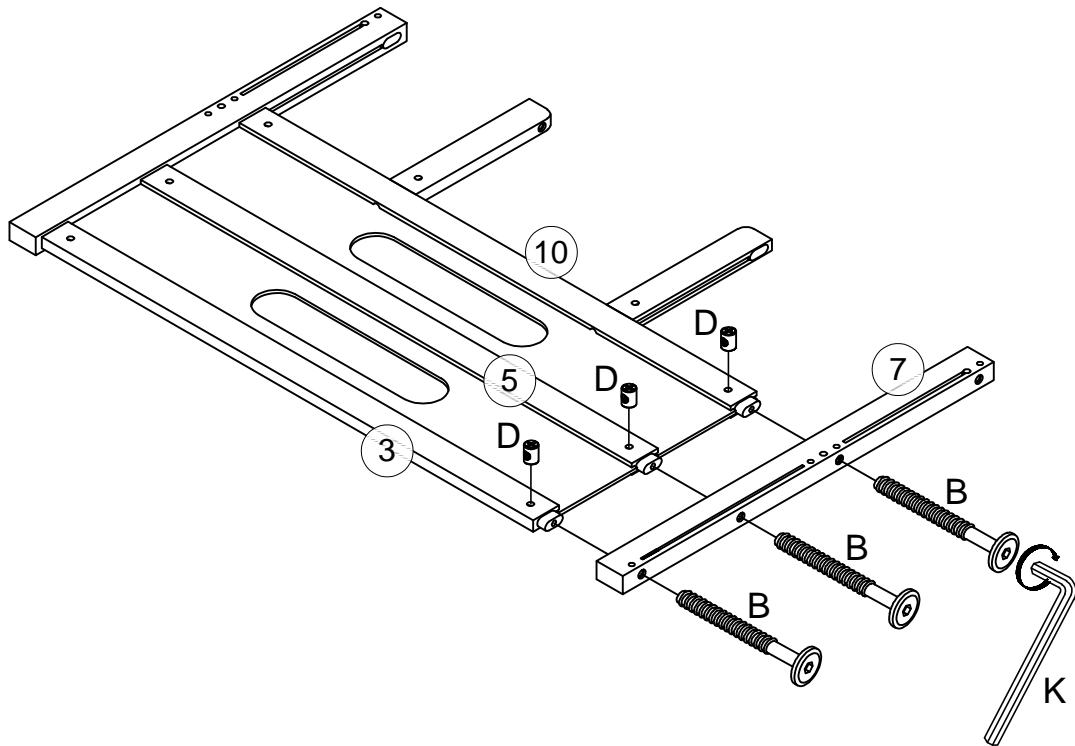

Step/Étape 7

Step/Étape 8