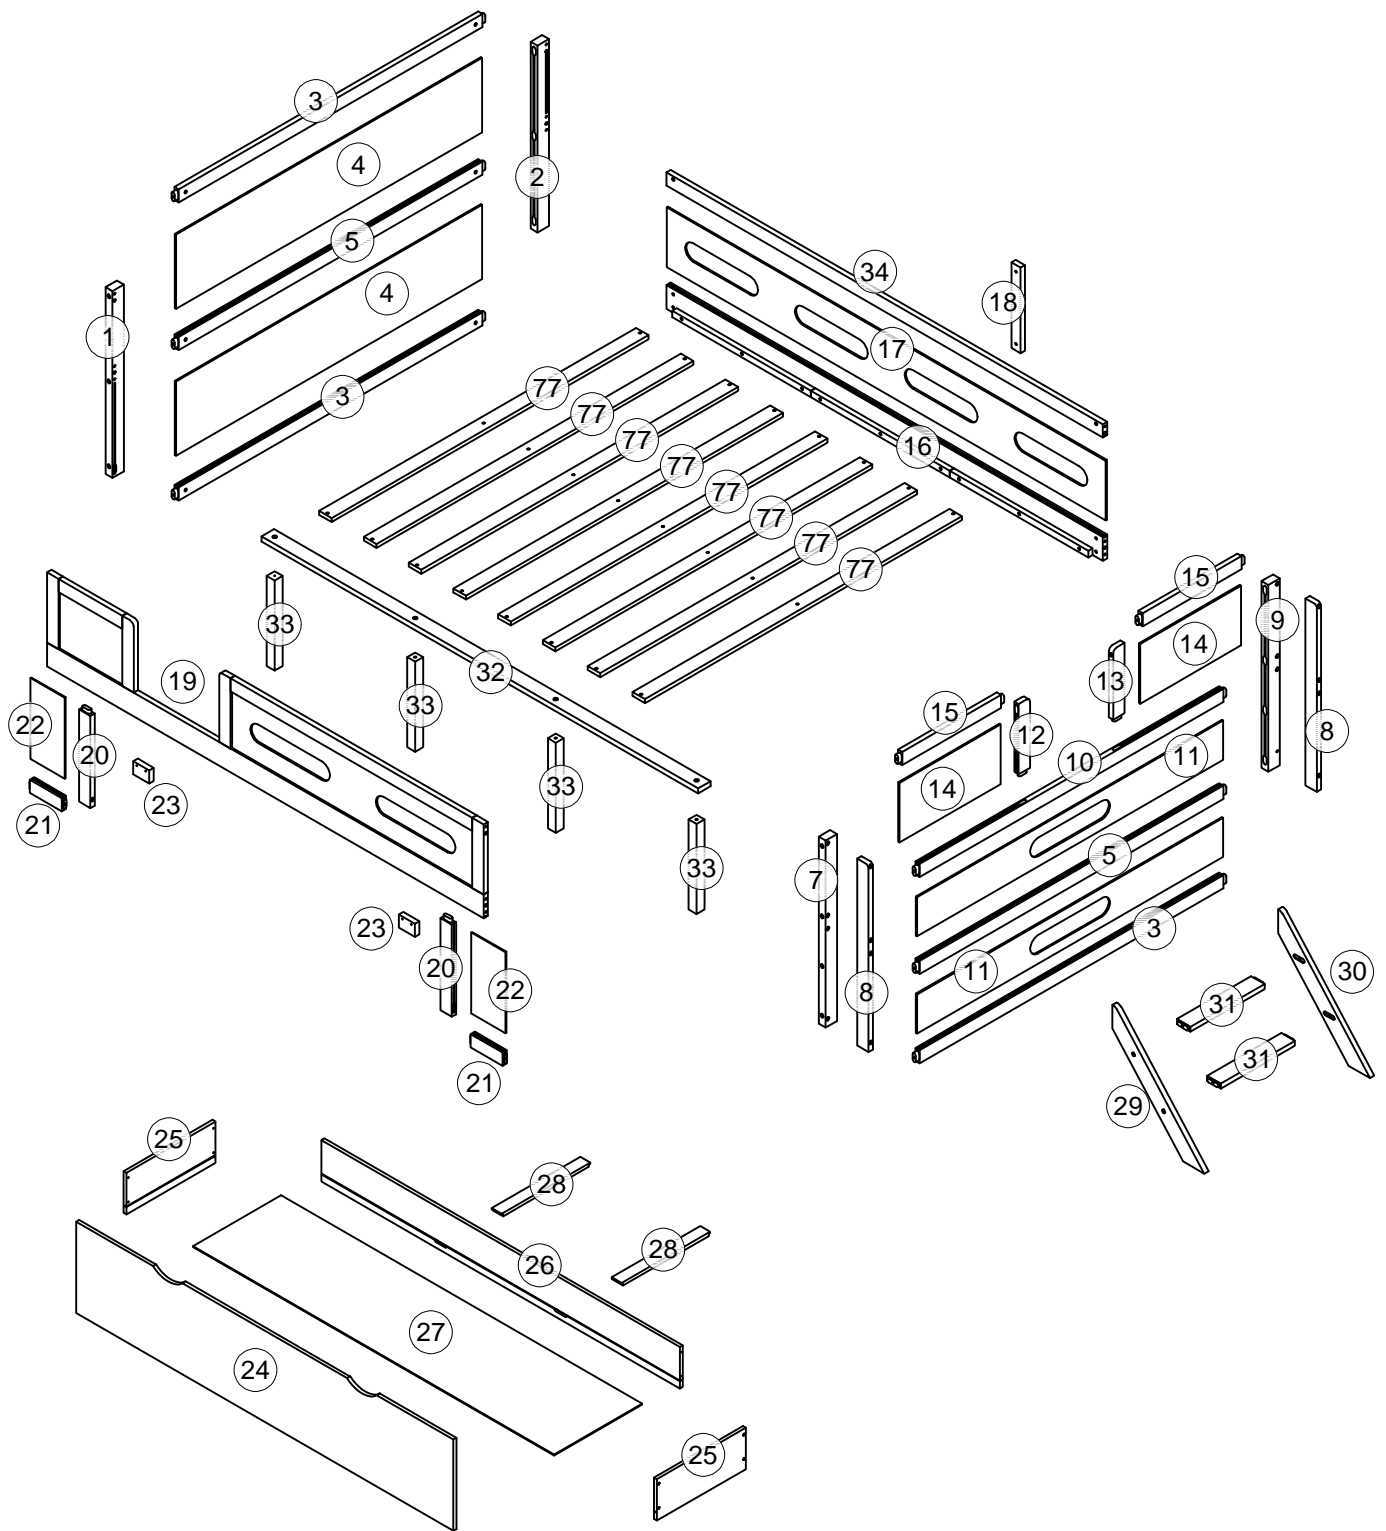

ASSEMBLY INSTRUCTIONS

INSTRUCTIONS DE MONTAGE

N709P385776

Detail View/Vue détaillée

Parts List/Liste des pièces :

N709P385776

1		2		3	
Foot of bed/Pied de lit - 1pc/pièce		Foot of bed/Pied de lit - 1pc/pièce		Side bars/Barres latérales - 3pcs/pièces	
4		5		7	
Panel/Panneau - 2pcs/pièces		Middle hip beam/Poutre de hanche médiane - 2pcs/pièces		Foot of bed/Pied de lit - 1pc/pièce	
8		9		10	
Secondary leg/Jambe secondaire - 2pcs/pièces		Foot of bed/Pied de lit - 1pc/pièce		Side groove/Rainure latérale - 1pc/pièce	
11		12		13	
Panel/Panneau - 2pcs/pièces		Quiz on/Quiz sur - 1pc/pièce		Quiz on/Quiz sur - 1pc/pièce	
14		15		16	
Panel/Panneau - 2pcs/pièces		Horizontal puzzle/Puzzle horizontal - 2pcs/pièces		Rear bed shoulder/Épaulière arrière du lit - 1pc/pièce	
17		18		19	
Panel/Panneau - 1pc/pièce		Rear cover/Couverture arrière - 1pc/pièce		Shoulder frame/Cadre d'épaule - 1pc/pièce	
20		21		22	
Standing Puzzle/Puzzle debout - 2pcs/pièces		Small puzzle/Petit puzzle - 2pcs/pièces		Panel/Panneau - 2pcs/pièces	
23		24		25	
Stopper/Bouchon - 2pcs/pièces		Drawer face/Façade du tiroir - 1pc/pièce		Drawer side/Côté tiroir - 2pcs/pièces	

Hardware List/Liste du matériel :

N709P385776

A  Ø10*30mm	B  Ø1/4"*90mm	C  Ø1/4"*55mm
Wood dowel/Cheville en bois (8pcs/pièces)	Hex-Head bolt/Boulon à tête hexagonale (20pcs/pièces)	Hex-Head bolt/Boulon à tête hexagonale (4pcs/pièces)
D  Ø1/4"*9.5*12mm	F  Ø1/4"*70mm	J  #4*30mm
Hex-Head bolt/Boulon à tête hexagonale (38pcs/pièces)	Hex-Head bolt/Boulon à tête hexagonale (7pcs/pièces)	Screw/Vis (36pcs/pièces)
K  K4mm	W  #3.5*15mm	Z 
Allen key/Clé Allen (2pcs/pièces)	Screw/Vis (6pcs/pièces)	Nut/Noix (4pcs/pièces)
Q  Ø6*30mm	G  Ø6*70mm	Y  #3*10mm
Hex-Head screw/Vis à tête hexagonale (2pcs/pièces)	Hex-Head screw/Vis à tête hexagonale (5pcs/pièces)	Screw/Vis (16pcs/pièces)
E  Ø1/4"*110mm	H 	L  17*26*62mm
Hex-Head bolt/Boulon à tête hexagonale (7pcs/pièces)	Wheel/Roue (4pcs/pièces)	Stair hook/Crochet d'escalier (2pcs/pièces)